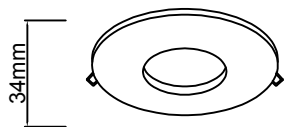

ART.SILVER MINISMMOOTH

| | |
|----------------------|---|
| 12V-220V 35W IP45-65 |   |
| GX5.3 GU10 1*MAX35W | |
| MATERIAL:ALUMINIUM |  |

Ø 80MM