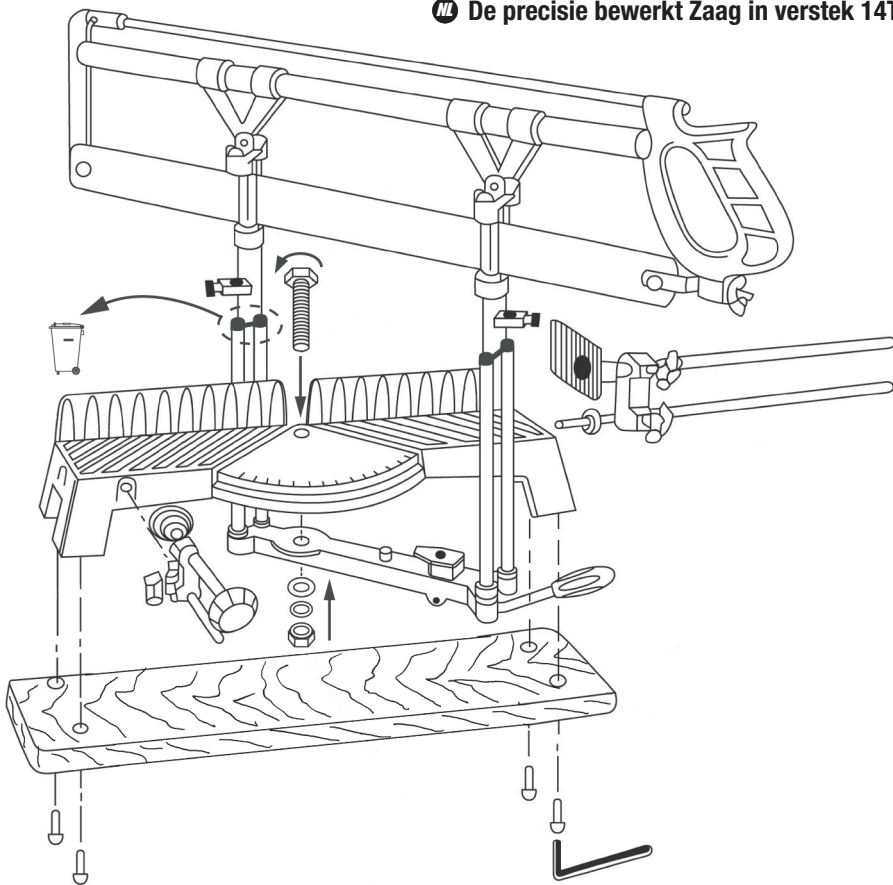

GUARANTEED
FOREVER
REGISTER ONLINE*

SILVERLINE® Precision Mitre Saw 14TPI

550mm

- GB** Precision Mitre Saw 14TPI
- F** La mitre de précision a vu 14TPI
- D** Präzisions-Gehren sah 14TPI
- ESP** El inglete de la precisión vio 14TPI
- I** Il mitra di precisione ha veduto 14TPI
- NL** De precisie bewerkt Zaag in verstek 14TPI