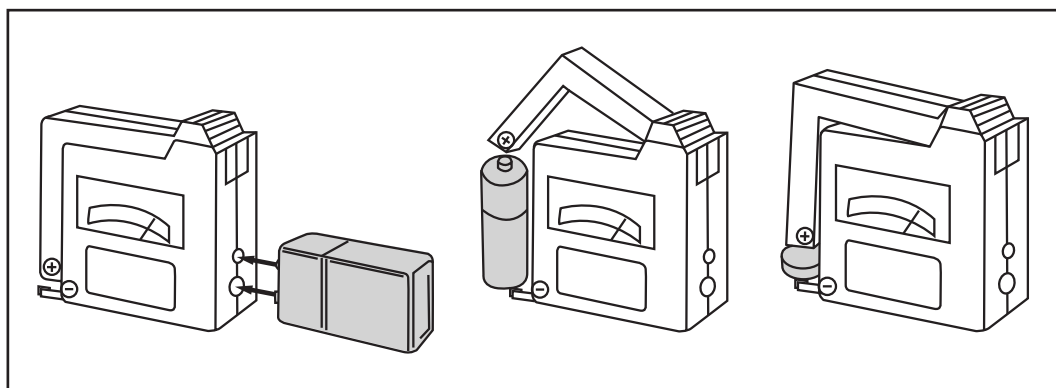

SILVERLINE[®]

Compact Battery Tester

1.5/9V

GB
⚠ WARNING

The battery tester is activated by the battery being tested. To avoid unnecessary battery drain, keep the testing time short.

FR
⚠ AVERTISSEMENT

Ce testeur de batterie fonctionne grâce à l'énergie fournie par la pile testée. Par conséquent, pour éviter de trop décharger la pile, il est vivement recommandé d'effectuer le test sur un temps très court.

DE
⚠ WARNING!

Das Batterieprüfgerät schaltet sich durch Anschließen der zu prüfenden Batterie ein. Halten Sie die Prüfdauer möglichst gering, um ein unnötiges Entladen der Batterie zu vermeiden.

ES
⚠ ADVERTENCIA: