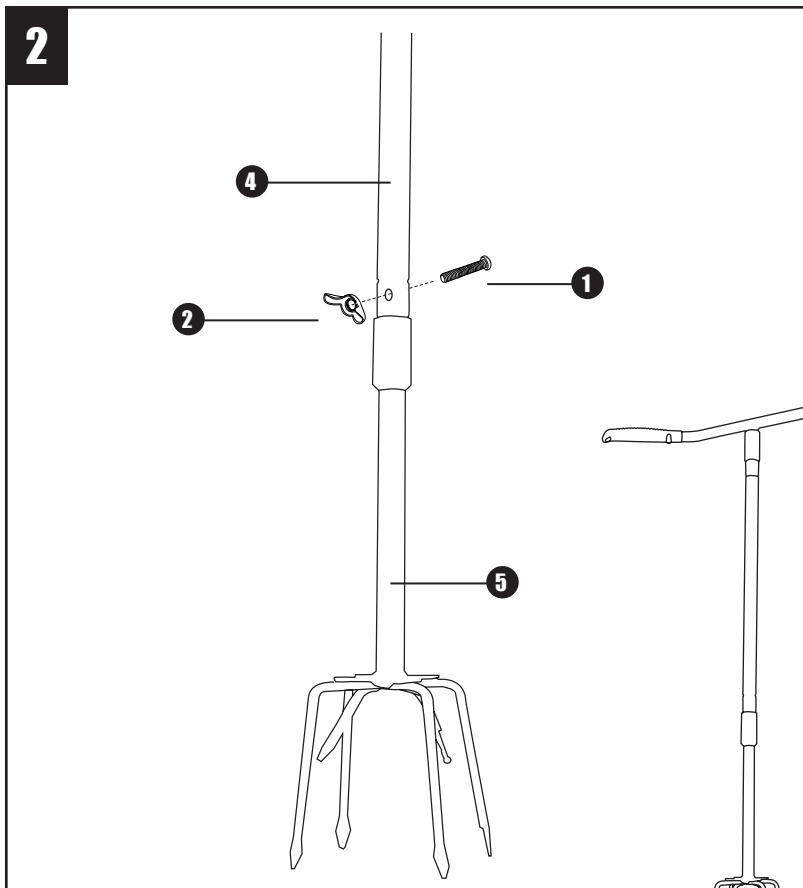

## Cultivator

950mm

### Parts List

2 x 1

2 x 2

1 x 3

1 x 4

1 x 5

[www.silverlinetools.com](http://www.silverlinetools.com)