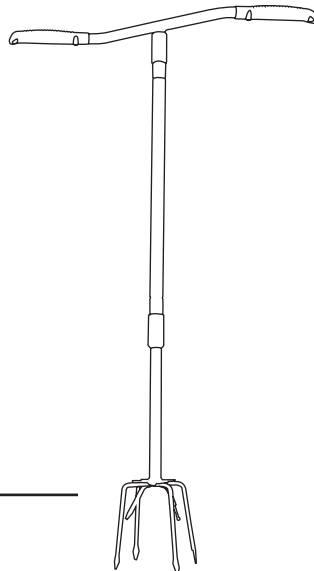

## Cultivator

950mm

### Parts List

2 x 1

2 x 2

1 x 3

1 x 4

1 x 5

[www.silverlinetools.com](http://www.silverlinetools.com)