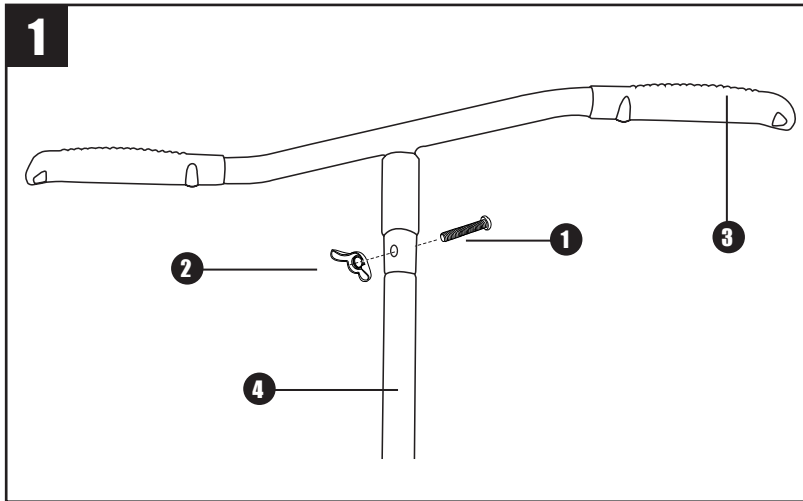

## Cultivator

950mm