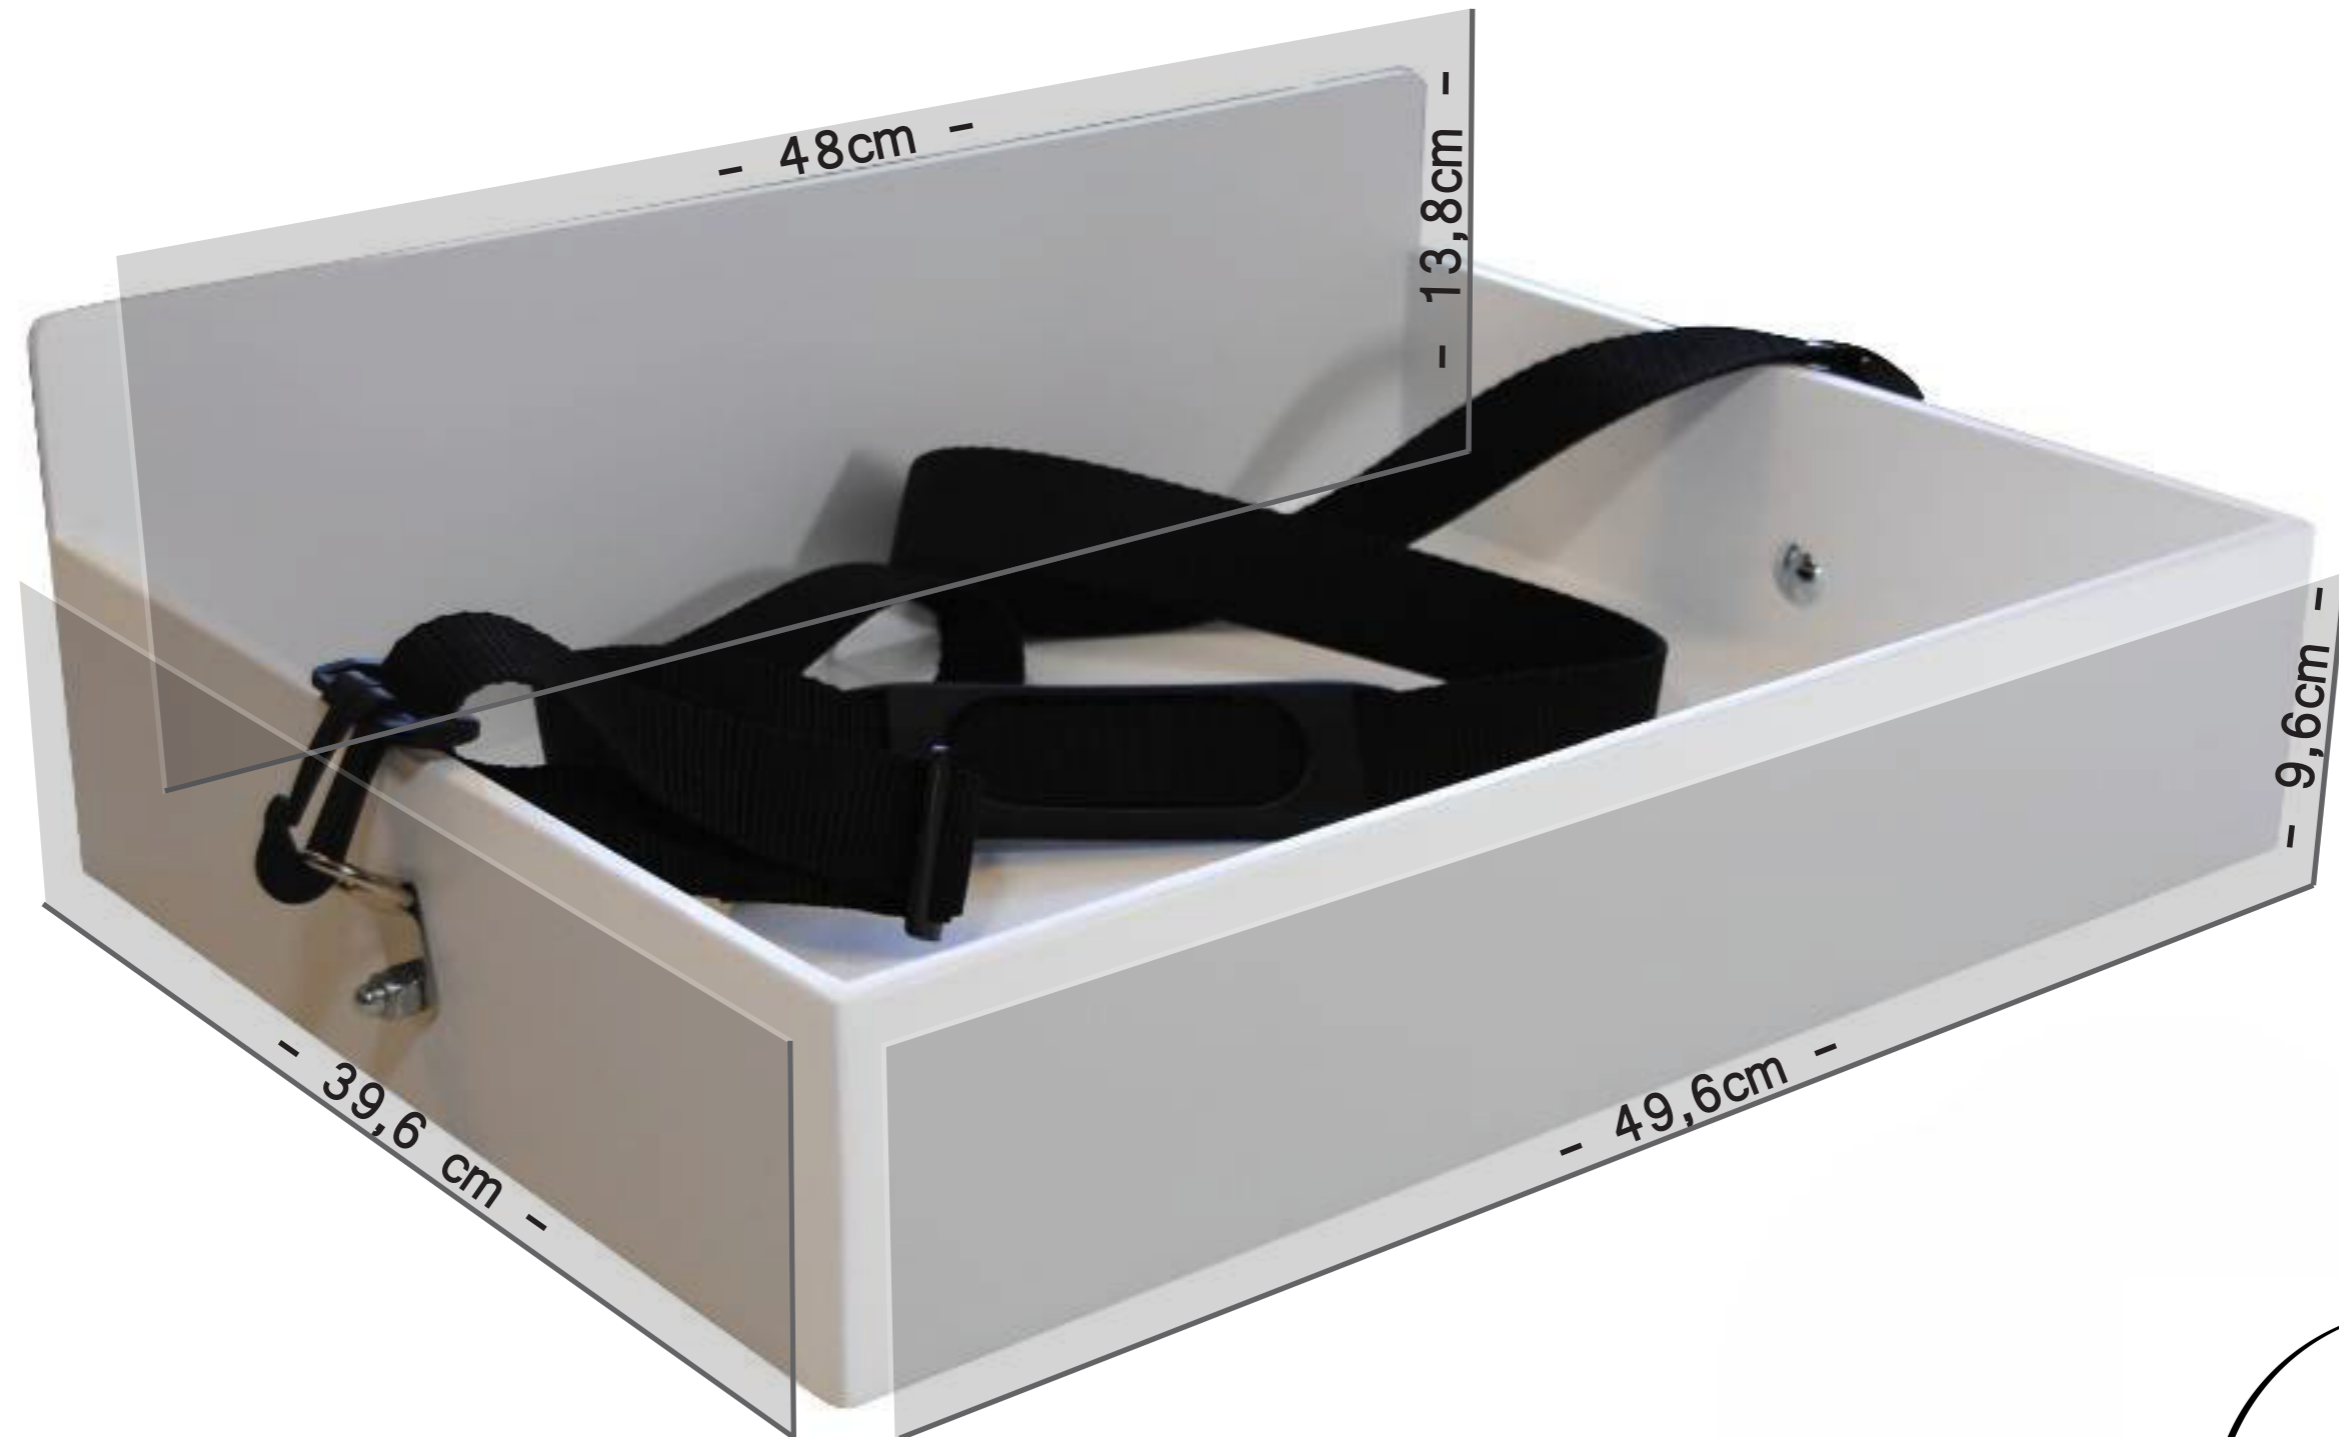

BRANDINGFLÄCHEN *Roma*

50x40cm

Bodenfläche innen: b 48 x t 38 cm
Seitenfläche innen: t 38 x h 8,8 cm

Bitte beachten Sie, dass es sich um ein handgearbeitetes Produkt handelt.
Leichte Maßtoleranzen sind nicht zu verhindern.
Alle angegebenen Maße beinhalten schon 2mm Toleranz zum Endprodukt.
Dies ist keine 1:1 Zeichnung!