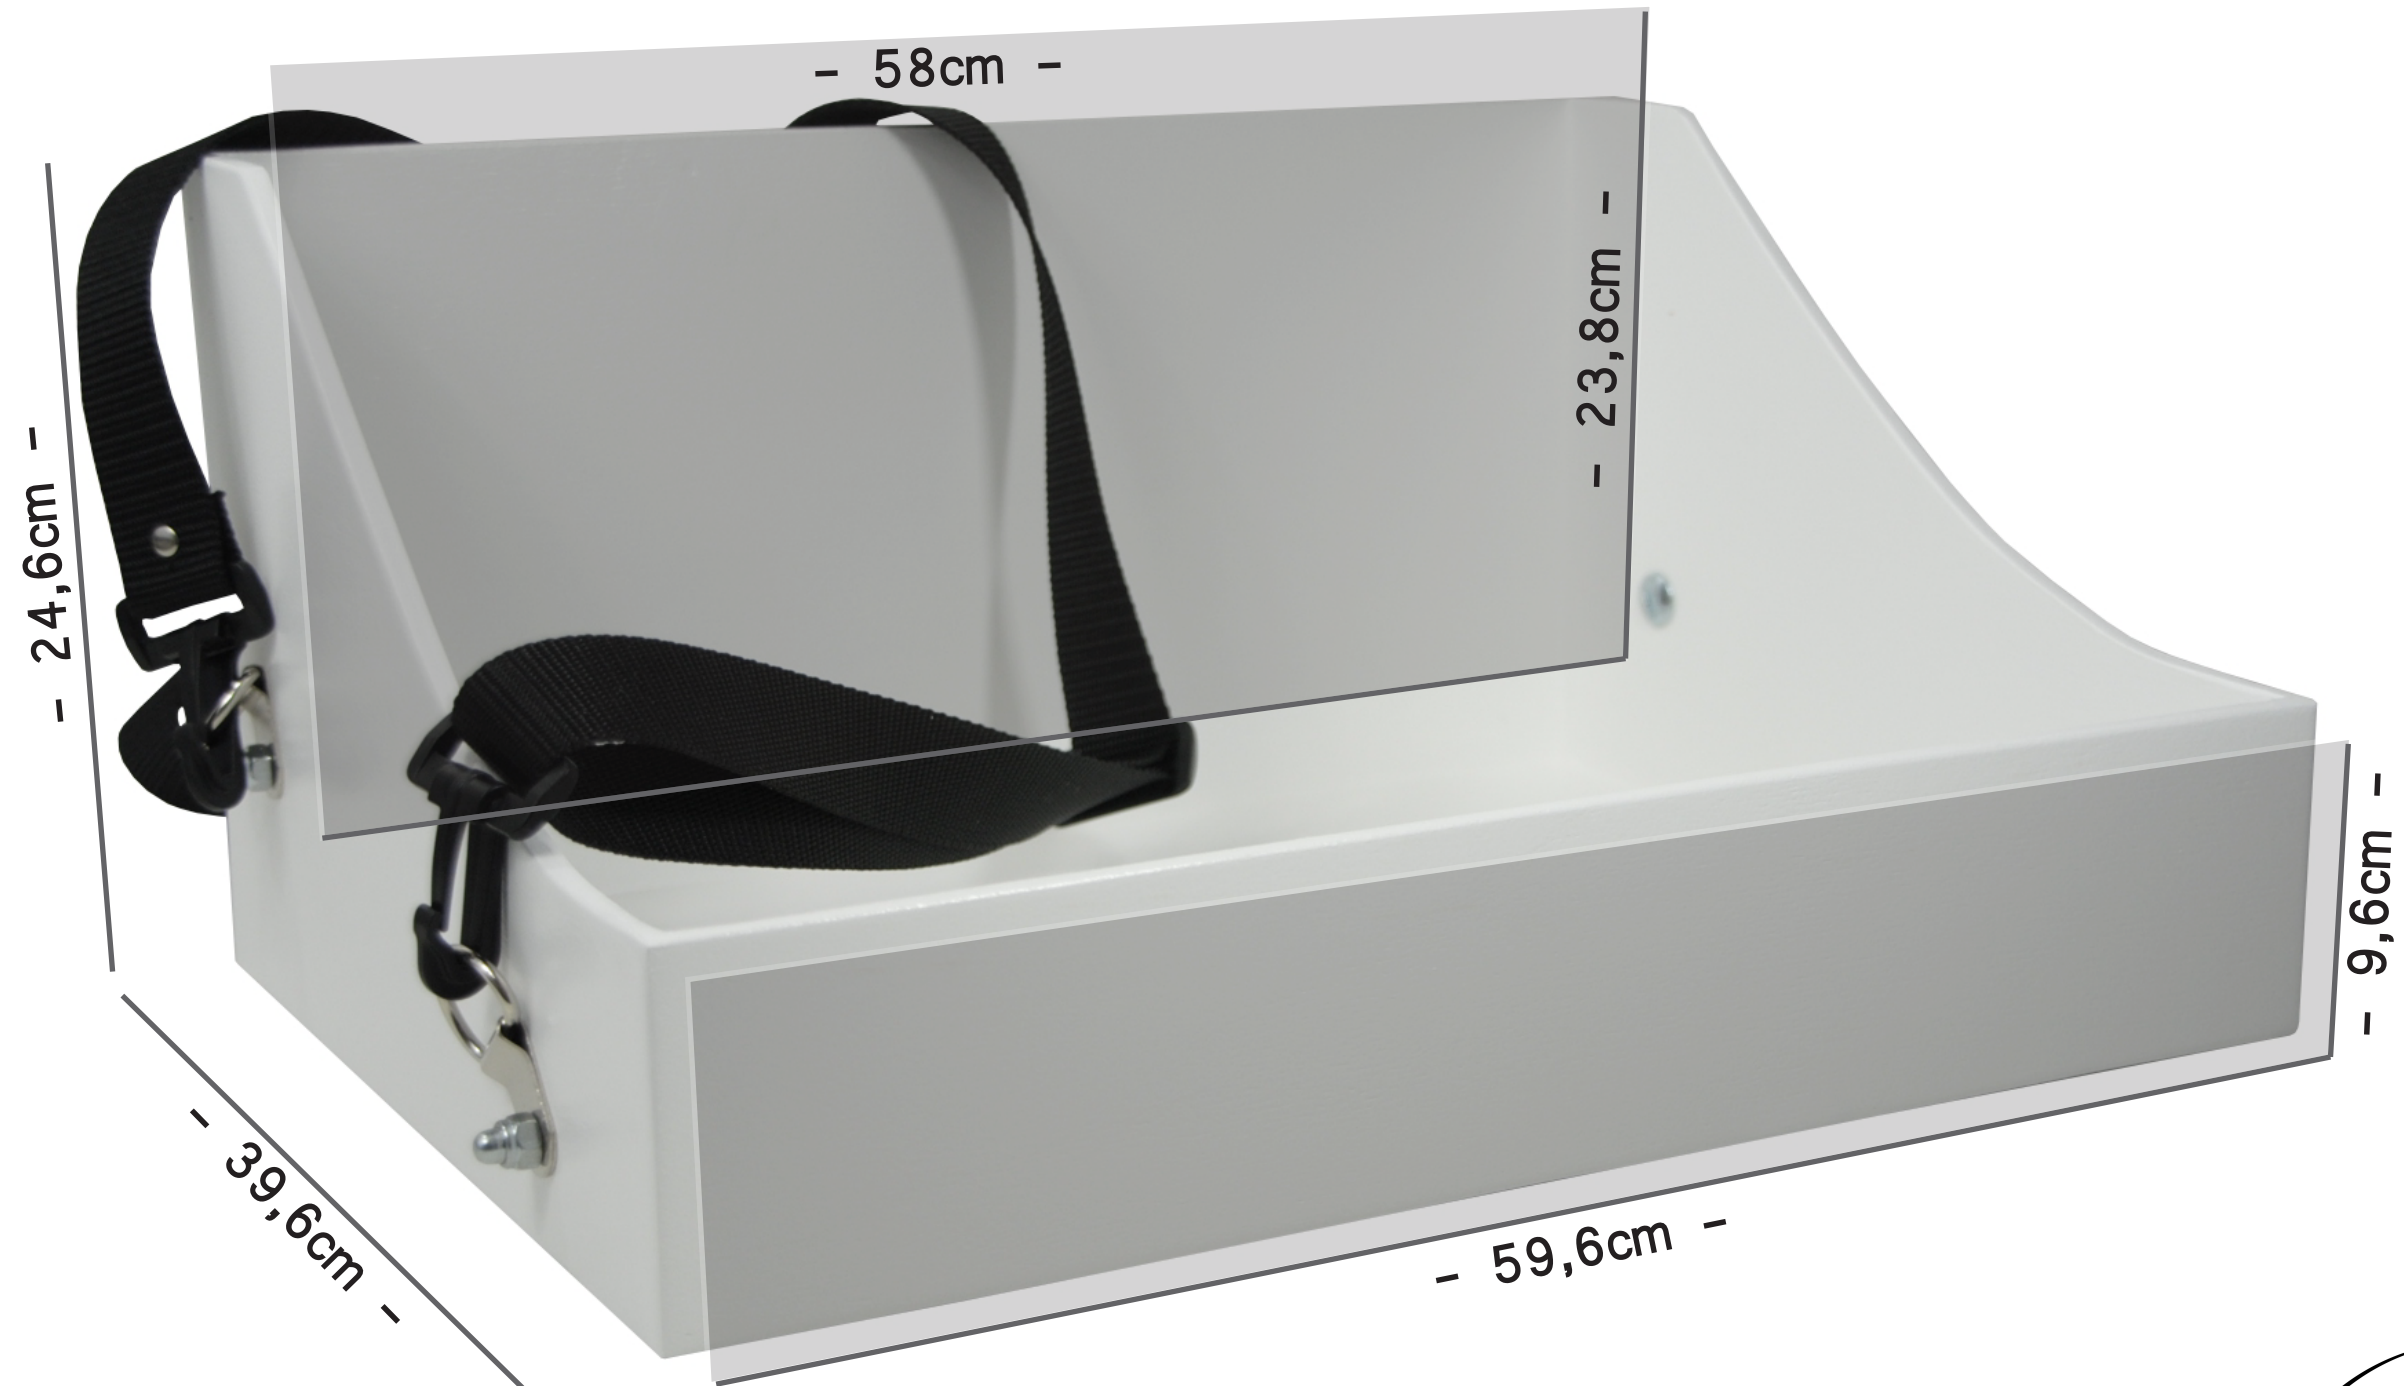

# BRANDINGFLÄCHEN *Palermo*

60x40cm

Bodenfläche innen: b 58 x t 38 cm

Bitte beachten Sie, dass es sich um ein handgearbeitetes Produkt handelt.  
Leichte Maßtoleranzen sind nicht zu verhindern.  
Alle angegebenen Maße beinhalten schon 2mm Toleranz zum Endprodukt.  
Dies ist keine 1:1 Zeichnung!