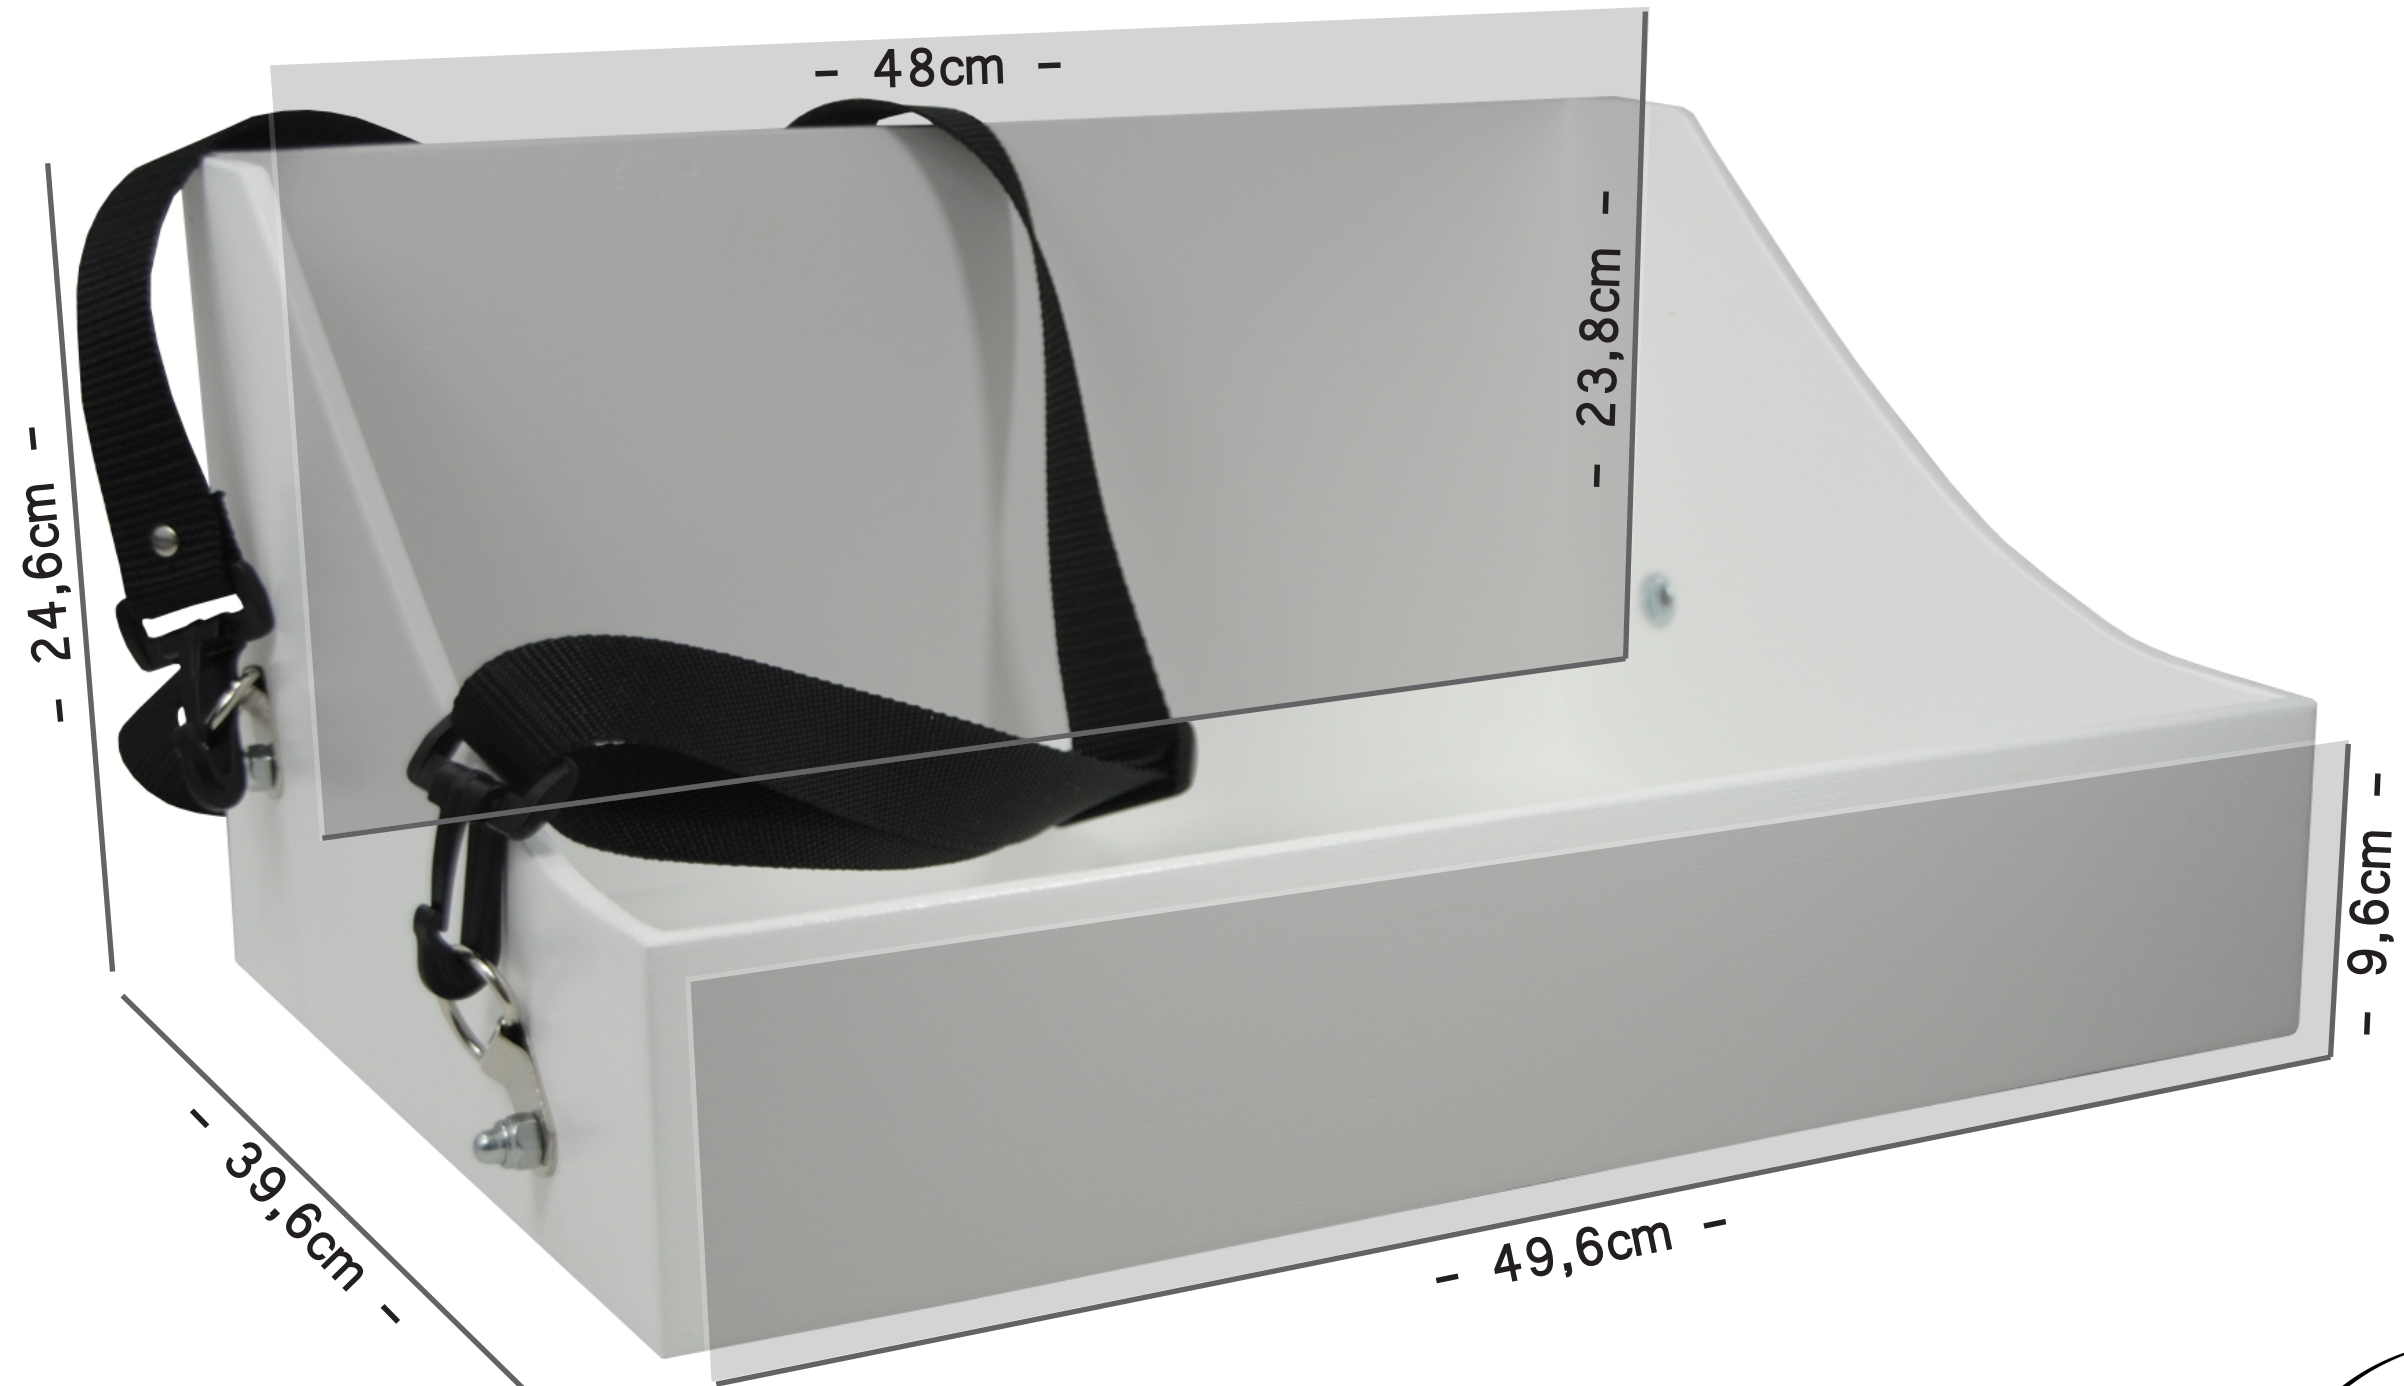

# BRANDINGFLÄCHEN *Palermo*

50x40cm

Bodenfläche innen: b 48 x t 38 cm

Bitte beachten Sie, dass es sich um ein handgearbeitetes Produkt handelt.  
Leichte Maßtoleranzen sind nicht zu verhindern.  
Alle angegebenen Maße beinhalten schon 2mm Toleranz zum Endprodukt.  
Dies ist keine 1:1 Zeichnung!