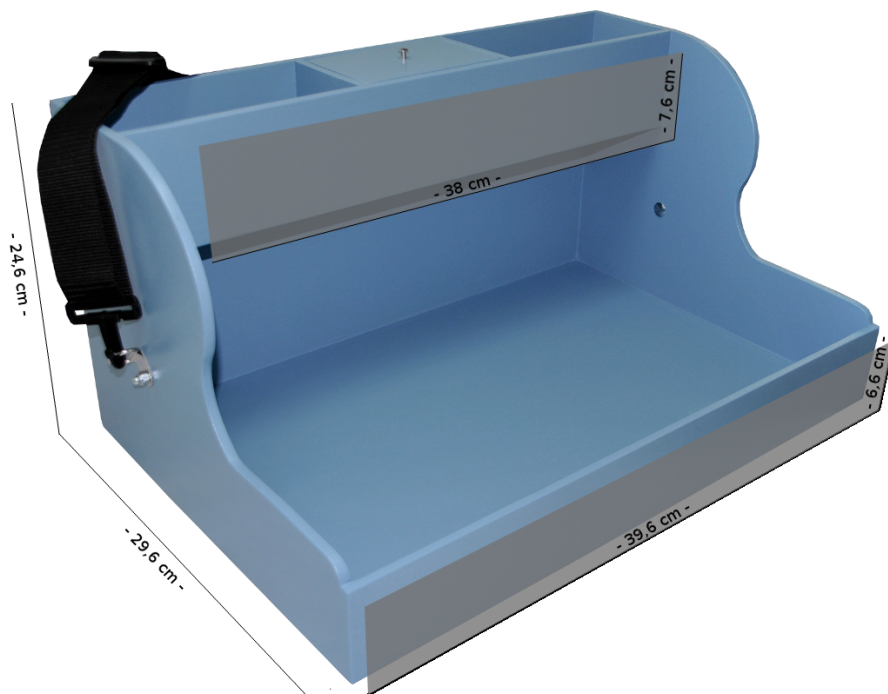

# BRANDINGFLÄCHEN *Nostalgie*

40x30cm

Bodenfläche innen: b 38 x t 28 cm

Bitte beachten Sie, dass es sich um ein handgearbeitetes Produkt handelt.  
Leichte Maßtoleranzen sind nicht zu verhindern.  
Alle angegebenen Maße beinhalten schon 2mm Toleranz zum Endprodukt.  
Dies ist keine 1:1 Zeichnung!