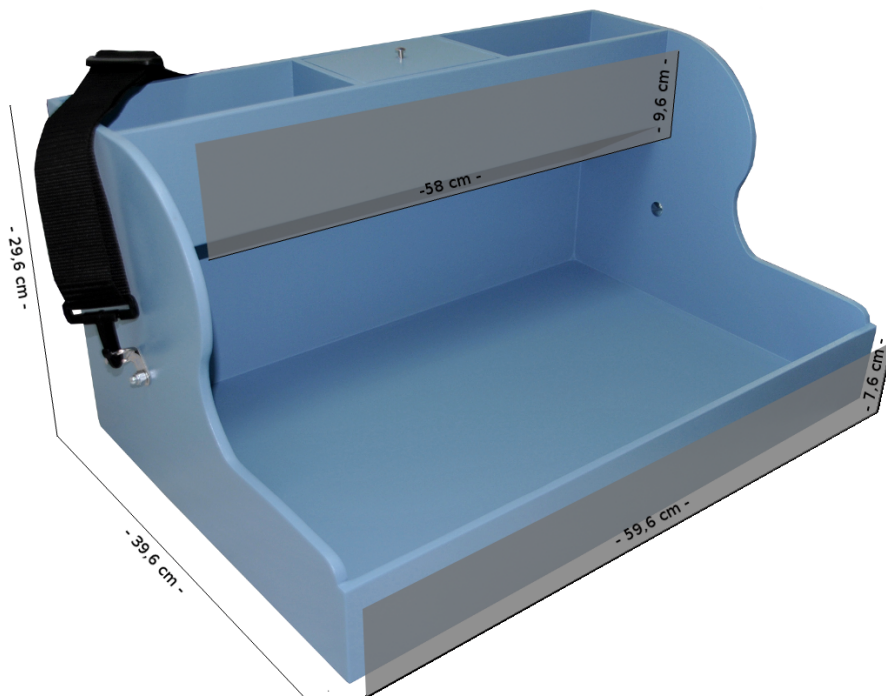

BRANDINGFLÄCHEN *Nostalgie*

60x40cm

Bodenfläche innen: b 58 x t 38 cm

Bitte beachten Sie, dass es sich um ein handgearbeitetes Produkt handelt.
Leichte Maßtoleranzen sind nicht zu verhindern.
Alle angegebenen Maße beinhalten schon 2mm Toleranz zum Endprodukt.
Dies ist keine 1:1 Zeichnung!