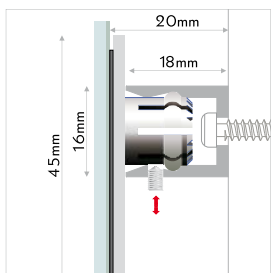

ghost patented

MADE IN EU design by KD

IT il distanziale invisibile e semplice da montare. per tutti i casi in cui non siano graditi i distanziali visibili e quando si debba o si voglia rinunciare a forare la targa. posizionare sulla targa i distanziali in polycarbonato e fissarli nella parte posteriore; marcare sulla parete i punti da forare con i piccoli biadesivi e avvitare alla parete i distanziali in nichel; agganciare la targa al muro esercitando una lieve pressione. materiale: polycarbonato, ottone nichelato.

DE unsichtbare befestigung mit montagehilfe. immer wenn sichtbare halter unerwünscht sind und sie auf löcher verzichten müssen oder wollen. polycarbonathalter mit den randabstandsbugeln positionieren, auf der schildrückseite befestigen, bohrlöcher mit den doppelklebern an der wand ganz einfach markieren, wandhülsen andübeln und das schild einklicken. material: polycarbonat, messing vernickelt.

EN invisible fastener with fit-up aid. when you want to hide the fastener and you cannot or will not have holes in your sign. post the polycarbonate fastener using the removable leaves on your sign, fasten it with screws, glue, tape or silicone, mark the boreholes on the wall using the smart adhesive stickers, wallmount the spacers and click in the sign. material: polycarbonate, brass nickel-plated.

combinations

ghost | ghost | ghost
FG4618K 20pcs 1box pz/st/pc

panel connector

MADE IN EU design by KD

IT binario di fissaggio laterale da incollare, invisibile. montare una parte a parete, l'altra incollarla con biadesivo, silicone o colla sul pannello. fissaggio con viti anche possibile. i pannelli sono così facilmente intercambiabili. materiale: acrilico trasparente.