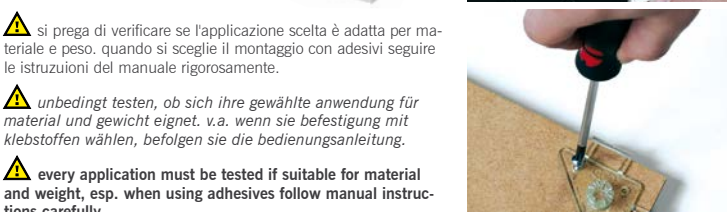

ghost patented

MADE IN EU design by KD

IT il distanziale invisibile e semplice da montare. per tutti i casi in cui non siano graditi i distanziali visibili e quando si debba o si voglia rinunciare a forare la targa. posizionare sulla targa i distanziali in polycarbonato e fissarli nella parte posteriore; marcare sulla parete i punti da forare con i piccoli biadesivi e avvitare alla parete i distanziali in nichel; agganciare la targa al muro esercitando una lieve pressione. materiale: polycarbonato, ottone nichelato.

DE unsichtbare befestigung mit montagehilfe. immer wenn sichtbare halter unerwünscht sind und sie auf löcher verzichten müssen oder wollen. polycarbonathalter mit den randabstandsbugeln positionieren, auf der schildrückseite befestigen, bohrlöcher mit den doppelklebern an der wand ganz einfach markieren, wandhülsen andübeln und das schild einklicken. material: polycarbonat, messing vernickelt.

EN invisible fastener with fit-up aid. when you want to hide the fastener and you cannot or will not have holes in your sign. post the polycarbonate fastener using the removable leaves on your sign, fasten it with screws, glue, tape or silicone, mark the boreholes on the wall using the smart adhesive stickers, wallmount the spacers and click in the sign. material: polycarbonate, brass nickel-plated.

- ⚠** si prega di verificare se l'applicazione scelta è adatta per materiale e peso. quando si sceglie il montaggio con adesivi seguire le istruzioni del manuale rigorosamente.
- ⚠** unbedingt testen, ob sich ihre gewählte anwendung für material und gewicht eignet. v.a. wenn sie befestigung mit klebstoffen wählen, befolgen sie die bedienungsanleitung.
- ⚠** every application must be tested if suitable for material and weight, esp. when using adhesives follow manual instructions carefully.