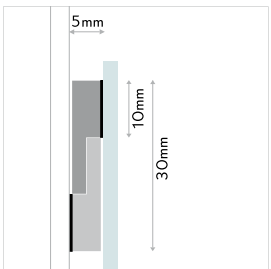

- ⚠** si prega di verificare se l'applicazione scelta è adatta per materiale e peso. quando si sceglie il montaggio con adesivi seguire le istruzioni del manuale rigorosamente.
- ⚠** unbedingt testen, ob sich ihre gewählte anwendung für material und gewicht eignet. v.a. wenn sie befestigung mit klebstoffen wählen, befolgen sie die bedienungsanleitung.
- ⚠** every application must be tested if suitable for material and weight, esp. when using adhesives follow manual instructions carefully.

combinations

ghost | ghost | ghost
FG4618K 20pcs 1box pz/st/pc

panel connector

MADE IN EU design by KD

IT binario di fissaggio laterale da incollare, invisibile. montare una parte a parete, l'altra incollarla con biadesivo, silicone o colla sul pannello. fissaggio con viti anche possibile. i pannelli sono così facilmente intercambiabili. materiale: acrilico trasparente.