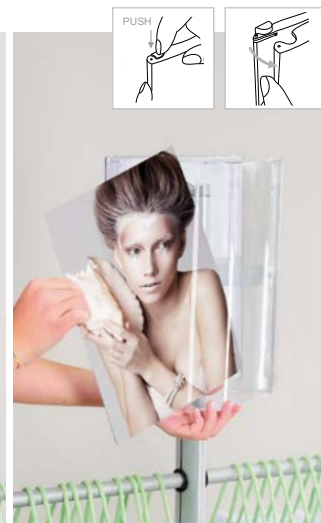

1
bag soistes

bag soistes

MADE IN EU design by KD

IT la soluzione per tutto quanto possa o debba essere appeso: da sacchetti promozionali, lanyards, fino alle cuffie o alle catenelle... con bag andate sul sicuro. l'altezza dei 2 tubi può essere regolata liberamente. il pixquick bifacciale all'apice della struttura permette di personalizzare bag con una stampa in modo semplice e veloce.

DE ihr stummer diener für alles mit aufhänger: ob tragetaschen, lanyards, kopfhörer, ketten... mit bag sind sie gut beraten. die display bars können ganz nach bedarf in der höhe stufenlos verstellt werden. der doppelseitige pixquick posterhalter on top ermöglicht ihnen schnelle und einfache personalisierung mit print.

EN the ideal solution for everything that has to be suspended: from promotional bags, lanyards, head phones, cards, chains... you are sure with bag. the height of the display bars is freely adjustable. the double sided pixquick information pocket on the apex of the structure gives you the possibility to easily and quickly personalise bag with prints.

l'altezza dei 2 tubi può essere regolata liberamente.

die display bars können ganz nach bedarf in der höhe stufenlos verstellt werden.

the height of the display bars is freely adjustable.

information

struttura in alluminio anodizzato argento con portainformazioni bifacciale in formato A4 realizzata con pixquick in policarbonato stampato ad iniezione. base con protezione in abs colore cromo opaco.