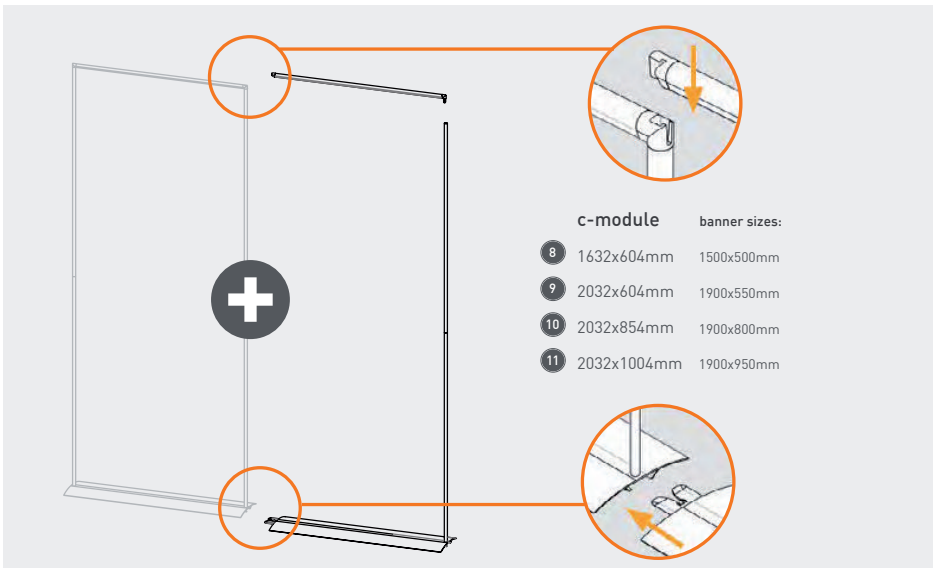

# stand up c-module

NEW

Erweitern Sie das clevere Bodendisplay durch einfaches Anbauen von weiteren Strukturen. Durch Einsetzen eines C-Verbinders können Sie das System im Nu verlängern, die Magnettechnik bleibt dabei immer dieselbe. So ist unbegrenzt Platz für weitere Displays.

*Extend the clever display by adding more structures. Use a c-connector to expand the system, the magnetic technique stays the same. You are perfectly prepared for your presentation, thanks to the infinite number of displays you can add.*

## information

Kein perfektes Licht an Ihrem Präsentationsstandort? Heben Sie sich mit unserer Lampe hervor und lassen Sie die anderen im Dunkeln stehen. Der Kopf ist in alle Richtungen drehbar und leuchtet Ihre Motive so aus, wie Sie es wünschen. Der praktische Klemmhalter wird einfach direkt am Profil befestigt. Im Lieferumfang ist ein LED-Leuchtmittel (kaltes Licht) 5 Watt, mit 3m Kabel inklusive.

*Looking for a spotlight to illuminate your presentation? Get this lamp and let the others stay in the dark. The head is turnable in all directions and highlights your motives, the way you want it. The practical holding clamp is simply clipped directly to the profile. We provide you with a led lamp (cold light temperature) 5w, 3m cable incl.*