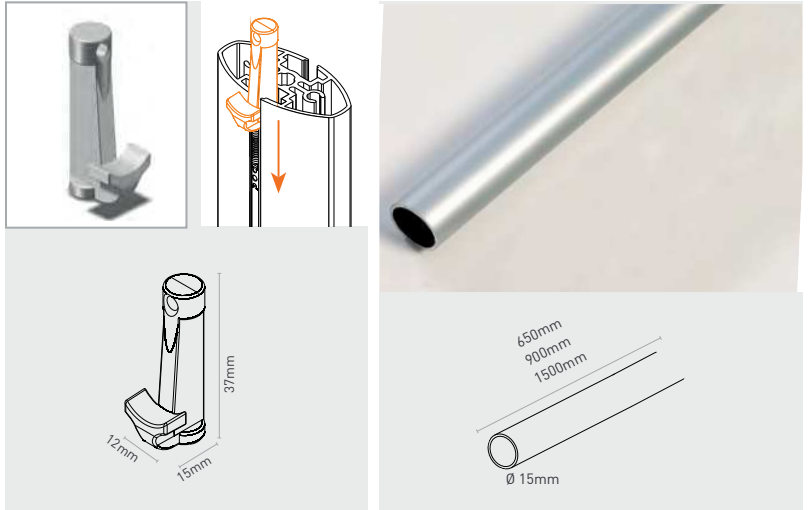

soistes® accessoires

post & rod

Für Banner mit Saum: Rod Stangen und Auflagenhalter Post. Silber eloxiertes Alu und versilberter Metalldruckguss

For banners with seams: rod bars and support post. Silver anodised aluminium and silver-plated metal die-cast.

information

included

code

code		pc/box	price/box
4 SOPS5037	post	4	A
5 SORD650	rod 650mm	1	A

crownerfix

Zur Befestigung von Topschildern mit max. 4mm Stärke aus versilbertem Messing.

For crowner panels mounting with max. 4mm thickness made of silver-plated brass.