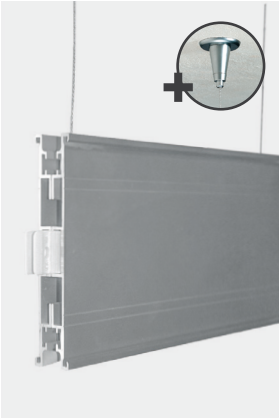

# 1 signcode corpus

**corpus wall**

**corpus ceiling & flag**

**corpus suspension**

**corpus plus ceiling & suspension**

Corpus für die einseitige Wandmontage, Befestigungsmaterial inkl.  
*Body for single side wall sign, mounting material incl.*

Corpus für doppelseitige Ausleger mit fixem Kunststoff-Abstandhalter in grau für Decke oder Wand, Montagmaterial inklusiv  
*Body for double sided flag sign with firm synthetic spacer in grey for ceiling or wall, mounting material incl.*

Corpus für doppelseitige Abhängung am Seil, stufenlos verstellbar bis max. 1m Deckenabstand, Montagmaterial inkl.  
*Body for double-side suspended signs, steplessly adjustable up to max. 1m ceiling distance, mounting material incl.*