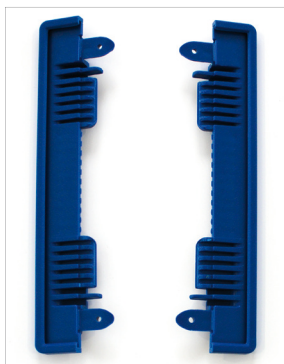

2 signcode side parts

Alu look	RAL 9016	RAL 7035
RAL 5005	RAL 7016	RAL 8019
RAL 6024	RAL 3020	RAL 1023