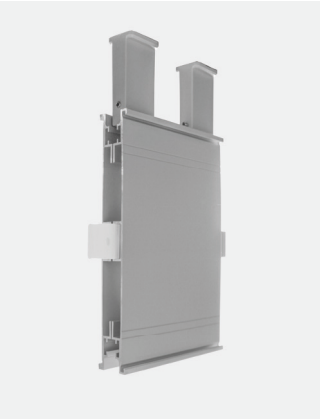

# 1 signcode corpus

**corpus wall**

**corpus ceiling & flag**

**corpus suspension**

**corpus plus ceiling & suspension**

Corpus für die einseitige Wandmontage, Befestigungsmaterial inkl.  
*Body for single side wall sign, mounting material incl.*

Corpus für doppelseitige Ausleger mit fixem Kunststoff-Abstandhalter in grau für Decke oder Wand, Montagmaterial inklusiv  
*Body for double sided flag sign with firm synthetic spacer in grey for ceiling or wall, mounting material incl.*

Corpus für doppelseitige Abhängung am Seil, stufenlos verstellbar bis max. 1m Deckenabstand, Montagmaterial inkl.  
*Body for double-side suspended signs, steplessly adjustable up to max. 1m ceiling distance, mounting material incl.*

Corpus für die Erweiterung doppelseitiger Schilder, kompatibel mit Modell ceiling&flag und suspension, incl. Verbinder aus grauem Kunststoff.  
*Body to extend double-side signs of ceiling&flag and suspension series, connector made from grey synthetics incl.*