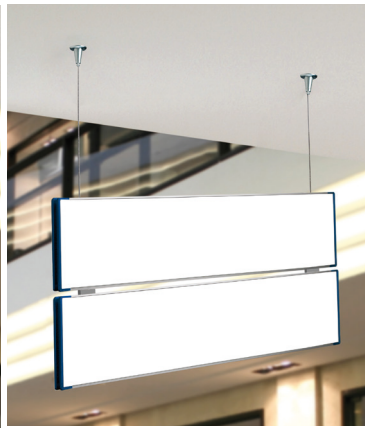

1 signcode corpus

item code: wall corpus A

SCWC   **xxx**   **xxx**

height   width

example:
signcode wall corpus 65x105mm = SCWC65105

breite / width	105mm	148mm	210mm	297mm	420mm	600mm	800mm	1000mm
höhe / height								
65mm							-	-
105mm								-
148mm	-							
210mm	-	-						
297mm	-	-	-					-

item code: ceiling & flag corpus A

SCFC   **xxx**   **xxx**

height   width

example:
signcode ceiling & flag corpus
65x105mm = SCFC65105

breite / width	105mm	148mm	210mm	297mm	420mm	600mm	800mm	1000mm
höhe / height								
65mm	-	-						-
105mm								
148mm								
210mm								
297mm	-							

item code: suspension corpus A

SCSC   **xxx**   **xxx**

height   width

example:
signcode suspension corpus 65x105mm = SCSC65105

breite / width	105mm	148mm	210mm	297mm	420mm	600mm	800mm	1000mm
höhe / height								
65mm	-	-						-
105mm								
148mm								
210mm								
297mm	-							

item code: plus corpus A

SCPC   **xxx**   **xxx**

height   width

example:
signcode plus corpus 65x105mm = SCPC65105

breite / width	105mm	148mm	210mm	297mm	420mm	600mm	800mm	1000mm
höhe / height								
65mm	-	-						-
105mm								
148mm								
210mm								
297mm	-							

4	4	4	4	4	4	4	3	2