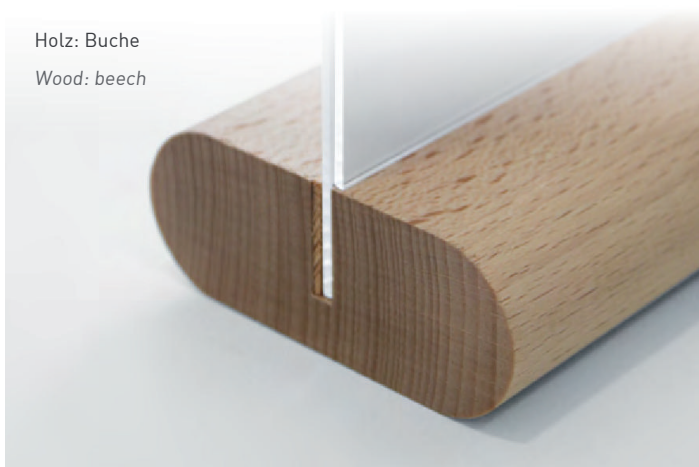

information

Holz: Buche
Wood: beech

	code		pc/box	price/box	
1	SNLA6	snaprex wood A6	1		A
2	SNLA5	snaprex wood A5	1		A
3	SNLA4	snaprex wood A4	1		A