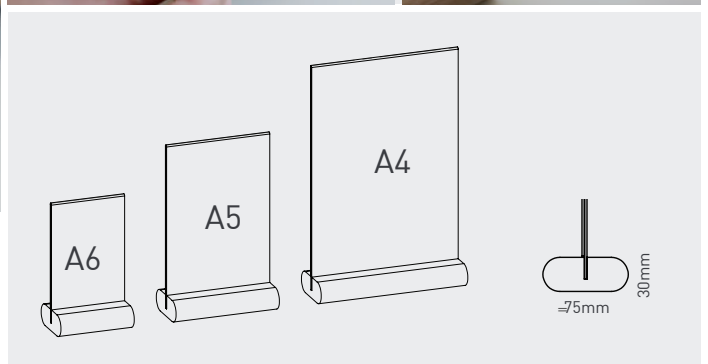

information

Holz: Buche
Wood: beech

	code		pc/box	price/box	
1	SNLA6	snaprex wood A6	1		A
2	SNLA5	snaprex wood A5	1		A
3	SNLA4	snaprex wood A4	1		A