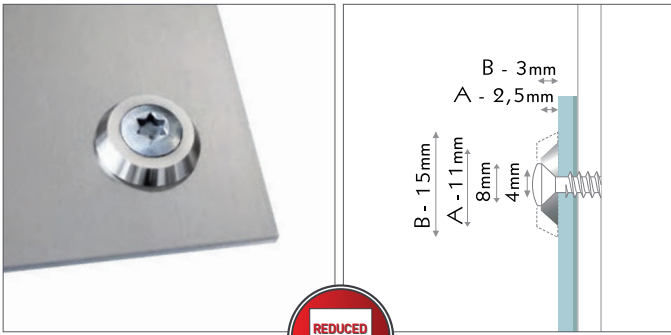

ring steel

Direkte Wandmontage, für alle Materialien jeder Stärke, ästhetische Edelstahlschraube mit Rosette aus massivem Edelstahl.

Material: Edelstahl AISI304, Torxschraube Edelstahl.

Mounting directly to the wall, for all materials, unlimited thickness, appealing stainless steel torx screw and solid stainless steel ring.

Material: stainless steel AISI304, torx screw stainless steel.

code

	code		pc/box	price/box	price/pc
1	FRG11IXSET*	ring steel, Ø11mm	✓ 4		A
2	FRG15IXSET*	ring steel, Ø15mm	✓ 4		A

*solange Vorrat reicht | while stock lasts

pc/box price/box price/pc

ring kombo

Ästhetische Edelstahlschraube komplett mit Edelstahlring und flexibler Einlage. Kein Verkratzen des Panels, rutsch-feste, satte Auflage.

Material: Ring und Torxschraube Edelstahl, Schutzeinlage Gummi.

Nano decor head with thread and washer for mounting with hanger screw directly to the wall.

Material: stainless steel, nylon washer and hanger screw.

code

	code		pc/box	price/box	price/pc
5	FNANO15IXSET	nano, Ø15mm	✓ 4		A