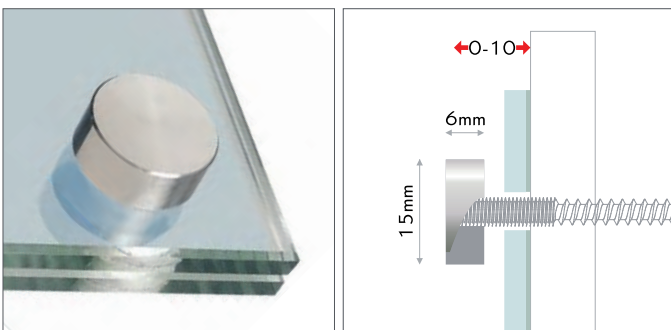

ring steel

Direkte Wandmontage, für alle Materialien jeder Stärke, ästhetische Edelstahlschraube mit Rosette aus massivem Edelstahl.

Material: Edelstahl AISI304, Torxschraube Edelstahl.

Mounting directly to the wall, for all materials, unlimited thickness, appealing stainless steel torx screw and solid stainless steel ring.

pc/box price/box price/pc

ring kombo

Ästhetische Edelstahlschraube komplett mit Edelstahlring und flexibler Einlage. Kein Verkratzen des Panels, rutsch-feste, satte Auflage.

Material: Ring und Torxschraube Edelstahl, Schutzeinlage Gummi.

Appealing stainless steel torx screw complete with stainless steel jacket and inlay. no scratching, non-slip solid seating.

Material: stainless steel ring with rubber, torx screw stainless steel.

code

	code		pc/box	price/box	price/pc
3	FRING15KBSET*	ring kombo, Ø15mm	✓ 8		A
4	FRINGMP15KB*	ring kombo maxipack, Ø15mm	✓ 200		A

*solange Vorrat reicht | while stock lasts

pc/box price/box price/pc

nano steel

Dekokappe mit Gewinde und Beilagscheibe zur Befestigung mit Stockschraube ohne Wandabstand.

Material: Edelstahl, Nylon-Beilagscheibe, Stockschraube.