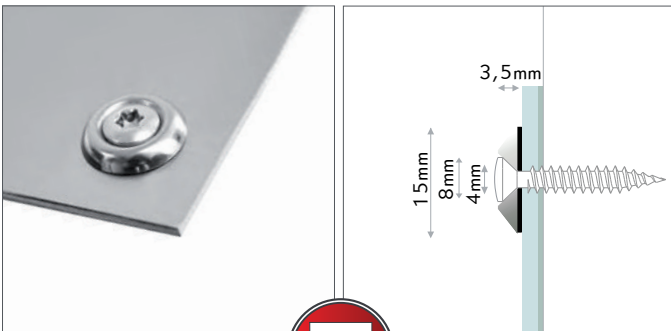

ring steel

Direkte Wandmontage, für alle Materialien jeder Stärke, ästhetische Edelstahlschraube mit Rosette aus massivem Edelstahl.

Material: Edelstahl AISI304, Torxschraube Edelstahl.

Mounting directly to the wall, for all materials, unlimited thickness, appealing stainless steel torx screw and solid stainless steel ring.

Material: stainless steel AISI304, torx screw stainless steel.

code

	code		pc/box	price/box	price/pc
1	FRG11IXSET*	ring steel, Ø11mm	✓ 4		A
2	FRG15IXSET*	ring steel, Ø15mm	✓ 4		A

*solange Vorrat reicht | while stock lasts

pc/box price/box price/pc

ring kombo

Ästhetische Edelstahlschraube komplett mit Edelstahlring und flexibler Einlage. Kein Verkratzen des Panels, rutsch-feste, satte Auflage.

Material: Ring und Torxschraube Edelstahl, Schutzeinlage Gummi.

Appealing stainless steel torx screw complete with stainless steel jacket and inlay. no scratching, non-slip solid seating.

Material: stainless steel ring with rubber, torx screw stainless steel.

code

	code		pc/box	price/box	price/pc
3	FRING15KBSET*	ring kombo, Ø15mm	✓ 8		A
4	FRINGMP15KB*	ring kombo maxipack, Ø15mm	✓ 200		A