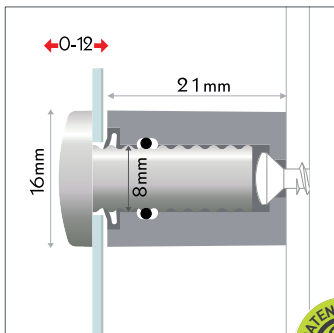

code		pc/box	price/box	price/pc
4 FN1506GDSET*	mini gold, Ø15mm	8		A

*solange Vorrat reicht | while stock lasts

micro alu

Für die Paneelmontage ohne Wandabstand: Messing-Fixierung mit Gummiring auf das Paneel legen, Paneel und Fixierung wandmontieren, Dekokappe aufklicken, fertig.

Material: matt schwarz veredeltes Aluminium

For panel mounting without wall distance: put the brass fixing with o-ring on the panel, wallmount panel and fixing, click on the decorative cap - done.

Material: matt black plated aluminium

code	pc/box	price/box	price/pc
10 FAL1500SZSET*	8		A

*solange Vorrat reicht | while stock lasts

fixxo

Variables Raster-Klemmsystem. Abstandhalter wandmontieren, Kopf durch das Paneel schieben und im Distanzer einrasten. Elastische Plättchen sorgen für satte Auflage des Paneels. Manipulationsschutz durch seitlich einschiebbare Edelstahlfeder. Material: matt schwarzes Nylon.