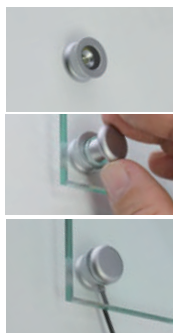

Noble deco head to click on, for quick and direct wall mounting.
Mounting: frontal screw-clicksystem.
Material: brass, head matt silver plated.

code		pc/box	price/box	price/pc
2 A: FM12500ARSET*	micro satin silver, ø25mm	8		A
3 B: FM11500ARSET	micro satin silver, ø15mm	8		A
4 B: FMIMP1500AR	micro satin silver maxipack, ø15mm	154		A

*Noble deco head to click on, for quick and direct
wall mounting.
Mounting: frontal screw-clicksystem.
Material: brass, head shining gold plated.*

code		pc/box	price/box	price/pc
2 A: FMI1500GDSET	micro gold, Ø15mm	8		A
3 B: FMI2500GDSET*	micro gold, Ø25mm	8		A

*solange Vorrat reicht | while stock lasts

mini

Stecksystem mit Arretierung für kleine Formate.
Befestigung: Stecksystem mit Arretierung,
manipulationssicher.
Material: glanz vergoldetes Messing.

*Plug-interlocksystem for small sizes.
Mounting: plug-interlocksystem, tamper-proof.
Material: shining gold plated brass.*

code		pc/box	price/box	price/pc
4 FN1506GDSET*	mini gold, Ø15mm	8		A

*solange Vorrat reicht | while stock lasts

micro alu

Für die Paneelmontage ohne Wandabstand: Messing-Fixierung mit Gummiring auf das Paneel legen, Paneel und Fixierung wandmontieren, Dekokappe aufklicken, fertig.