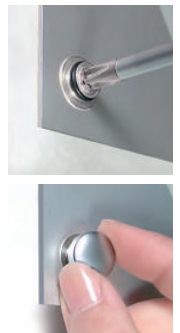

Noble deco head to click on, for quick and direct wall mounting.
Mounting: frontal screw-clicksystem.
Material: brass, head matt silver plated.

code		pc/box	price/box	price/pc
2 A: FM12500ARSET*	micro satin silver, ø25mm	8		A
3 B: FM11500ARSET	micro satin silver, ø15mm	8		A
4 B: FMIMP1500AR	micro satin silver maxipack, ø15mm	154		A

*solange Vorrat reicht | while stock lasts

micro

Edle Dekokappe zum Aufklicken. Für schnelle und
direkte Wandmontage ohne Abstand.
Befestigung: frontales Schraub-Klicksystem.
Material: Messing, Kappe glanz vergoldet.

*Noble deco head to click on, for quick and direct
wall mounting.
Mounting: frontal screw-clicksystem.
Material: brass, head shining gold plated.*

code		pc/box	price/box	price/pc
2 A: FMI1500GDSET	micro gold, Ø15mm	8		A
3 B: FMI2500GDSET*	micro gold, Ø25mm	8		A

*solange Vorrat reicht | while stock lasts

mini

Stecksystem mit Arretierung für kleine Formate.
Befestigung: Stecksystem mit Arretierung,
manipulationssicher.
Material: glanz vergoldetes Messing.

*Plug-interlocksystem for small sizes.
Mounting: plug-interlocksystem, tamper-proof.
Material: shining gold plated brass.*