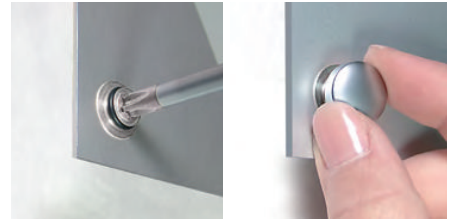

Für die Paneelmontage ohne Wandabstand: Messing-Fixierung mit Gummiring auf das Paneel legen, Paneel und Fixierung wandmontieren, Dekokappe aufklicken, fertig.
Material: silbermatt veredeltes Aluminium

For panel mounting without wall distance: put the brass fixing with o-ring on the panel, wallmount panel and fixing, click on the decorative cap - done.
Material: silver-matt plated aluminium

code		pc/box	price/box	price/pc
1 FAL1500ARSET*	micro alu satin silver, ø15mm	8		A

*solange Vorrat reicht | while stock lasts

Edle Dekokappe zum Aufklicken. Für schnelle und direkte Wandmontage ohne Abstand.
Befestigung: frontales Schraub-Klicksystem.
Material: Messing, Kappe silber matt veredelt.

*solange Vorrat reicht | while stock lasts

micro

Edle Dekokappe zum Aufklicken. Für schnelle und
direkte Wandmontage ohne Abstand.
Befestigung: frontales Schraub-Klicksystem.
Material: Messing, Kappe glanz vergoldet.