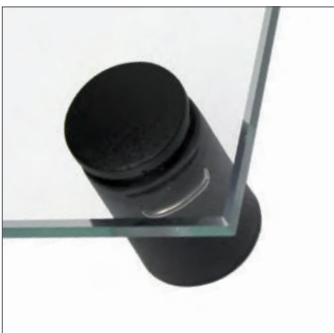

*solange Vorrat reicht | while stock lasts

Edle Dekokappe zum Aufklicken. Für schnelle und direkte Wandmontage ohne Abstand.
Befestigung: frontales Schraub-Klicksystem.
Material: Messing, Kappe silber matt veredelt.

Noble deco head to click on, for quick and direct wall mounting.
Mounting: frontal screw-clicksystem.
Material: brass, head matt silver plated.

code		pc/box	price/box	price/pc
2 A: FM12500ARSET*	micro satin silver, ø25mm	8		A
3 B: FM11500ARSET	micro satin silver, ø15mm	8		A
4 B: FMIMP1500AR	micro satin silver maxipack, ø15mm	154		A

Material: matt schwarz veredeltes Aluminium

For panel mounting without wall distance: put the brass fixing with o-ring on the panel, wallmount panel and fixing, click on the decorative cap - done.

Material: matt black plated aluminium

code	pc/box	price/box	price/pc
10 FAL1500SZSET*	8		A

*solange Vorrat reicht | while stock lasts

fixxo

Variables Raster-Klemmsystem. Abstandhalter wandmontieren, Kopf durch das Paneel schieben und im Distanzer einrasten. Elastische Plättchen sorgen für satte Auflage des Paneels. Manipulationsschutz durch seitlich einschiebbare Edelstahlfeder. Material: matt schwarzes Nylon.