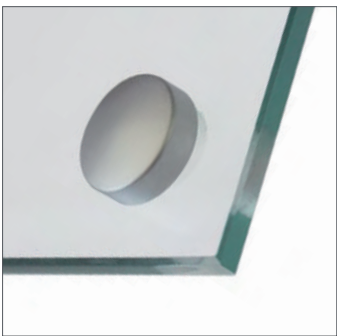

Für die Paneelmontage ohne Wandabstand: Messing-Fixierung mit Gummiring auf das Paneel legen, Paneel und Fixierung wandmontieren, Dekokappe aufklicken, fertig.
Material: silbermatt veredeltes Aluminium

For panel mounting without wall distance: put the brass fixing with o-ring on the panel, wallmount panel and fixing, click on the decorative cap - done.
Material: silver-matt plated aluminium

code		pc/box	price/box	price/pc
1 FAL1500ARSET*	micro alu satin silver, ø15mm	8		A

*solange Vorrat reicht | while stock lasts

Edle Dekokappe zum Aufklicken. Für schnelle und direkte Wandmontage ohne Abstand.
Befestigung: frontales Schraub-Klicksystem.
Material: Messing, Kappe silber matt veredelt.

Noble deco head to click on, for quick and direct wall mounting.
Mounting: frontal screw-clicksystem.
Material: brass, head matt silver plated.

code		pc/box	price/box	price/pc
2 A: FM12500ARSET*	micro satin silver, ø25mm	8		A
3 B: FM11500ARSET	micro satin silver, ø15mm	8		A
4 B: FMIMP1500AR	micro satin silver maxipack, ø15mm	154		A