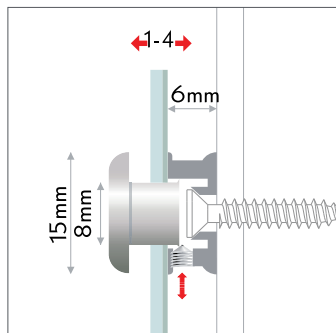

*Noble deco head to click on, for quick and direct
wall mounting.
Mounting: frontal screw-clicksystem.
Material: brass, head shining gold plated.*

code		pc/box	price/box	price/pc
2 A: FMI1500GDSET	micro gold, Ø15mm	8		A
3 B: FMI2500GDSET*	micro gold, Ø25mm	8		A

*solange Vorrat reicht | while stock lasts

mini

Stecksystem mit Arretierung für kleine Formate.
Befestigung: Stecksystem mit Arretierung,
manipulationssicher.
Material: glanz vergoldetes Messing.

*Plug-interlocksystem for small sizes.
Mounting: plug-interlocksystem, tamper-proof.
Material: shining gold plated brass.*