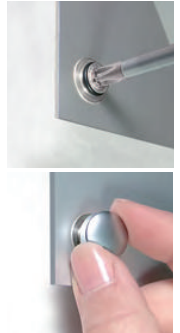

Noble deco head to click on, for quick and direct wall mounting.
Mounting: frontal screw-clicksystem.
Material: brass, head matt silver plated.

code		pc/box	price/box	price/pc
2 A: FM12500ARSET*	micro satin silver, ø25mm	8		A
3 B: FM11500ARSET	micro satin silver, ø15mm	8		A
4 B: FMIMP1500AR	micro satin silver maxipack, ø15mm	154		A

*solange Vorrat reicht | while stock lasts

micro alu

Für die Paneelmontage ohne Wandabstand:
Messing-Fixierung mit Gummiring auf das Paneel
legen, Paneel und Fixierung wandmontieren,
Dekokappe aufklicken, fertig.
Material: matt gold veredeltes Aluminium

*For panel mounting without wall distance: put the
brass fixing with o-ring on the panel
panel and fixing, click on the decorative cap -
done.
Material: gold matt plated aluminium*

code		pc/box	price/box	price/pc
1 FAL1500GDSET*	micro alu gold, Ø15mm	8		A

*solange Vorrat reicht | while stock lasts

micro

Edle Dekokappe zum Aufklicken. Für schnelle und
direkte Wandmontage ohne Abstand.
Befestigung: frontales Schraub-Klicksystem.
Material: Messing, Kappe glanz vergoldet.