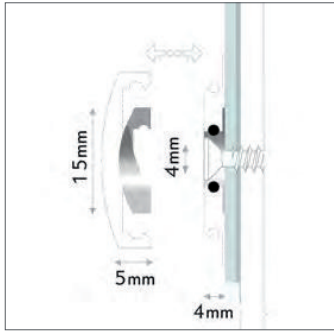

*Noble deco head to click on, for quick and direct
wall mounting.
Mounting: frontal screw-clicksystem.
Material: brass, head shining gold plated.*

code		pc/box	price/box	price/pc
2 A: FMI1500GDSET	micro gold, Ø15mm	8		A
3 B: FMI2500GDSET*	micro gold, Ø25mm	8		A

*solange Vorrat reicht | while stock lasts

mini

Stecksystem mit Arretierung für kleine Formate.
Befestigung: Stecksystem mit Arretierung,
manipulationssicher.
Material: glanz vergoldetes Messing.

*Plug-interlocksystem for small sizes.
Mounting: plug-interlocksystem, tamper-proof.
Material: shining gold plated brass.*

code		pc/box	price/box	price/pc
4 FN1506GDSET*	mini gold, Ø15mm	8		A

*solange Vorrat reicht | while stock lasts

micro alu

Für die Paneelmontage ohne Wandabstand: Messing-Fixierung mit Gummiring auf das Paneel legen, Paneel und Fixierung wandmontieren, Dekokappe aufklicken, fertig.