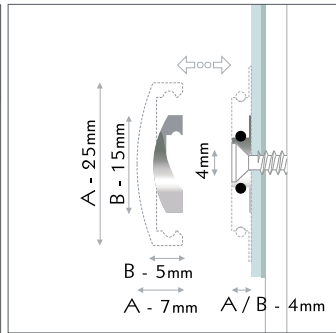

*solange Vorrat reicht | while stock lasts

micro alu

Für die Paneelmontage ohne Wandabstand:
Messing-Fixierung mit Gummiring auf das Paneel
legen, Paneel und Fixierung wandmontieren,
Dekokappe aufklicken, fertig.
Material: matt gold veredeltes Aluminium

*For panel mounting without wall distance: put the
brass fixing with o-ring on the panel
panel and fixing, click on the decorative cap -
done.
Material: gold matt plated aluminium*

code		pc/box	price/box	price/pc
1 FAL1500GDSET*	micro alu gold, Ø15mm	8		A

*solange Vorrat reicht | while stock lasts

micro

Edle Dekokappe zum Aufklicken. Für schnelle und
direkte Wandmontage ohne Abstand.
Befestigung: frontales Schraub-Klicksystem.
Material: Messing, Kappe glanz vergoldet.

*Noble deco head to click on, for quick and direct
wall mounting.
Mounting: frontal screw-clicksystem.
Material: brass, head shining gold plated.*

code		pc/box	price/box	price/pc
2 A: FMI1500GDSET	micro gold, Ø15mm	8		A
3 B: FMI2500GDSET*	micro gold, Ø25mm	8		A