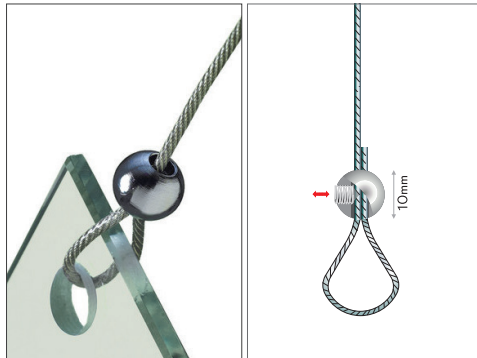

fly lean perla

Für die Deckenabhangung komplettes Set:
Ein Stück Seilhalterung für die Decke, ein Stück Seilklemme,
2m Edelstahlseil mit Druckgussnippel.

Material: Edelstahlseil, silber matt eloxiertes Aluminium.

Complete Set for ceiling suspension:
cable support for ceiling, cable clamp and 2m steel cable with ball.

Material: silver matt anodized aluminium, stainless steel cable.

full set

code

1 YLP10AL

fly lean perla aluminium, full set

pc/box

1

price/box

A

perla

Schlaufenklemme für Seil. Stahlseil oder Nylonschnur zur Schlaufe durchschieben und mit Madenschraube sichern. Material: Messing verchromt. Seilstärke: max. Ø1,8mm.

Loop clamp for cable. Slide through steel cable or nylon thread forming a loop and fast it with allen screw. Material: chrome-plated brass. cable thickness: max. Ø1,8mm. chrome

Material: Edelstahlseil, silber matt eloxiertes Aluminium.

For ceiling suspension:
one cable support for ceiling, one panel support and 2m steel
cable with ball.

Material: silver matt anodized aluminium, stainless steel cable.