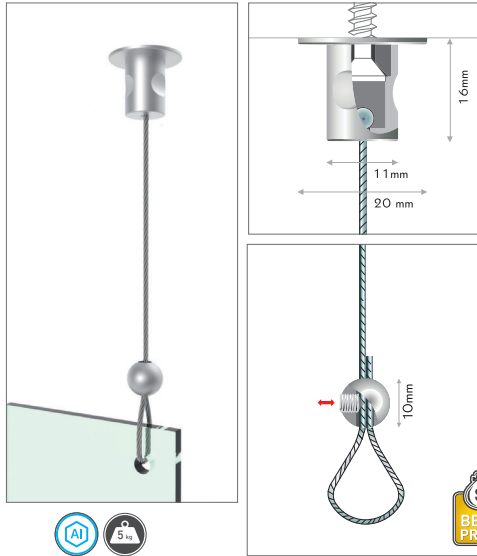

fly lean perla

Für die Deckenabhangung komplettes Set:
Ein Stück Seilhalterung für die Decke, ein Stück Seilklemme,
2m Edelstahlseil mit Druckgussnippel.

Material: Edelstahlseil, silber matt eloxiertes Aluminium.

Complete Set for ceiling suspension:
cable support for ceiling, cable clamp and 2m steel cable with ball.

Material: silver matt anodized aluminium, stainless steel cable.

full set

code

1 YLP10AL

fly lean perla aluminium, full set

pc/box

1

price/box

A

perla

Schlaufenklemme für Seil. Stahlseil oder Nylonschnur zur Schlaufe durchschieben und mit Madenschraube sichern. Material: Messing verchromt. Seilstärke: max. Ø1,8mm.

Loop clamp for cable. Slide through steel cable or nylon thread forming a loop and fast it with allen screw. Material: chrome-plated brass. cable thickness: max. Ø1,8mm. chrome

Material: Edelstahlseil, silber matt eloxiertes Aluminium.

For ceiling suspension:
one cable support for ceiling, one panel support and 2m steel
cable with ball.

Material: silver matt anodized aluminium, stainless steel cable.