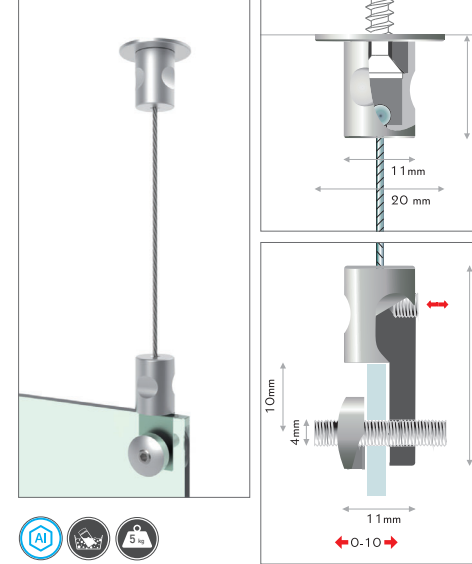

Complete Set for ceiling suspension:
cable support for ceiling, cable clamp and 2m steel cable with ball.

Material: silver matt anodized aluminium, stainless steel cable.

full set

code

1 YLP10AL

fly lean perla aluminium, full set

pc/box

1

price/box

A

perla

Schlaufenklemme für Seil. Stahlseil oder Nylonschnur zur Schlaufe durchschieben und mit Madenschraube sichern. Material: Messing verchromt. Seilstärke: max. Ø1,8mm.

Loop clamp for cable. Slide through steel cable or nylon thread forming a loop and fast it with allen screw. Material: chrome-plated brass. cable thickness: max. Ø1,8mm. chrome

perla maxipack

154

price/box

A

fly lean maestro

Für die Deckenabhangung komplettes Set:
Ein Stück Seilhalterung für die Decke, ein Stück Paneelhalter
für Seil, 2m Edelstahlseil mit Druckgussnippel.
Der Paneelhalter befestigt Materialien diverser Stärken.

Material: Edelstahlseil, silber matt eloxiertes Aluminium.

For ceiling suspension:
one cable support for ceiling, one panel support and 2m steel
cable with ball.

Material: silver matt anodized aluminium, stainless steel cable.