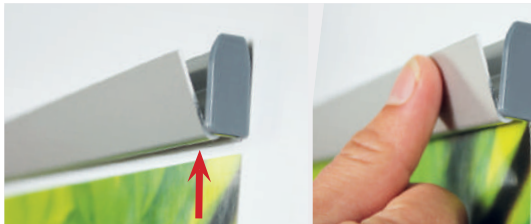

information