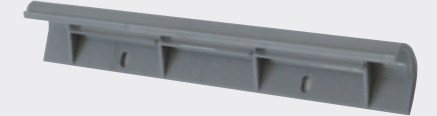

wall support

14

Wandbefestigung für Bannerblock, Kunststoff grau inkl. Montagematerial. Bannerblock mit und ohne Banner kann jederzeit einfach ohne Werkzeug ein- und ausgehängt werden.

Wall support for bannerblock, grey synthetic incl. Mounting material. Bannerblock with or without banners can be easily attached anytime without further tools.