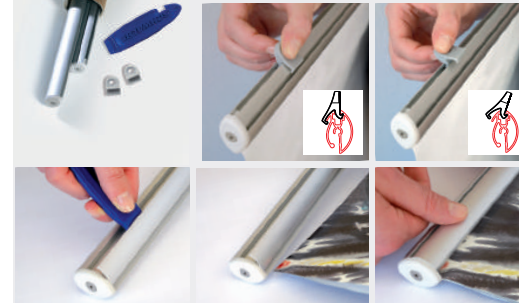

information

7 - 12 Silber eloxierte Aluminiumprofile mit Kunststoff-Kappen und Klippösen sowie Profilöffner

Silver anodized aluminium profiles with synthetic caps, eyelet clips and profile opener

code		pc/box	price/box
7	BBC500 bannerblock for banner 500mm	1	A
8	BBC700 bannerblock for banner 700mm	1	A
9	BBC1000 bannerblock for banner 1000mm	1	A
10	BBC1200 bannerblock for banner 1200mm	1	A
11	BBC1500 bannerblock for banner 1500mm	1	A
12	BBC2000 bannerblock for banner 2000mm	1	A
13	BBCLIP20GR clips for bannerblock	20	A

weitere Maße auf Anfrage / more sizes available on demand

wall support

14

Wandbefestigung für Bannerblock, Kunststoff grau inkl. Montagematerial. Bannerblock mit und ohne Banner kann jederzeit einfach ohne Werkzeug ein- und ausgehängt werden.

Wall support for bannerblock, grey synthetic incl. Mounting material. Bannerblock with or without banners can be easily attached anytime without further tools.