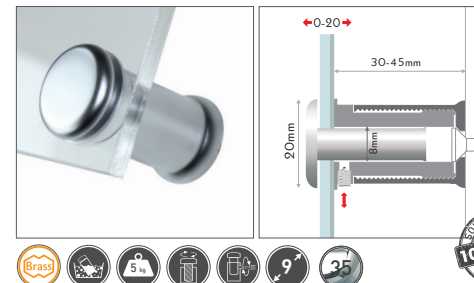

border

MADE IN EU
design by Kv-10

Variables Klemmsystem für Paneele ohne Bohrung. Paneele diverser Stärken werden ohne Bohrung am Rand sicher befestigt. Befestigung: Klemmsystem ohne Bohrung, manipulations-sicher. Material: silbermatt veredeltes Messing, integrierter Kunststoff-Glasschutz

Variable clamp system for panels without holes in different thicknesses. Material: silver matt plated brass, integrated synthetic glass protection

code		pc/box	price/box	price/pc
9 FB2525ARSET	border satin silver, ø25mm	✓ 4		A
10 FBMP2525AR	border satin silver maxipack, ø25mm	60		A

zoom

MADE IN EU
design by Kv-10

Ausgleich unebener Wände: Halter wandmontieren, Wandabstand nivellieren, Material auflegen, Kopf durch das Paneel im Halter mit seitlicher Madenschraube gegen Manipulation sichern. Befestigung: Stecksystem mit Arretierung, manipulations-sicher. Material: Messing silber matt veredelt.

Levels uneven walls: Mount the fastener to the wall, adjust the wall distance, put on the panel and plug the head through the panel into the fastener. Fix the head in the fastener with the allen screw. Mounting: plug-interlocksystem, tamper-proof. Material: silver matt plated brass.