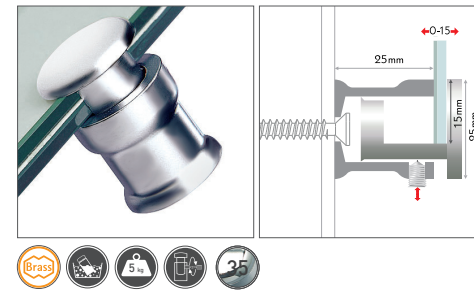

clamper

MADE IN EU
design by Kv-10

Klemmsystem für Paneele diverser Stärken ohne Bohrung. Verwenden Sie Clamper im Sandwichsystem oder mit einzelnen Paneelen. Verschiedene Längen zur Auswahl.
Material: Silbermatt eloxiertes Aluminium

clamper 25

MADE IN EU
design by Kv-10

Variables Klemmsystem für Paneele ohne Bohrung. Paneele diverser Stärken werden ohne Bohrung sicher befestigt. Befestigung: Klemmsystem ohne Bohrung, manipulations-sicher. Material: silber matt eloxiertes Aluminium.

Variable clamp-systems for panels without holes in different thicknesses. You can use Clamper as sandwich system or with single panels. Material: silver matt anodized aluminium.

code		pc/box	price/box	price/pc
8 FCL25SET	clamper satin silver, 25mm	✓ 4		A

border

MADE IN EU
design by Kv-10

Variables Klemmsystem für Paneele ohne Bohrung. Paneele diverser Stärken werden ohne Bohrung am Rand sicher befestigt. Befestigung: Klemmsystem ohne Bohrung, manipulations-sicher. Material: silbermatt veredeltes Messing, integrierter Kunststoff-Glasschutz