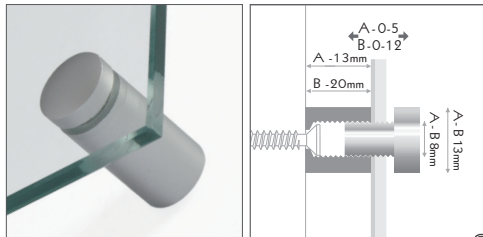

mix alu

Elegantes Schraubsystem aus Alu. Halter wandmontieren, Kopf durch das Panel in den Halter schrauben. Seitliche Lochbohrung für Verschrauben des Kopfes. Fingerabdruck-resistent manipulationsgeschützt dank Linksgewinde. Befestigung: Schraubsystem, frontale Montage. Material: veredeltes Aluminium in silber-matt

Elegant aluminium screwssystem. Wallmount the fastener, screw the head through the sign into the fastener. Head with lateral hole for easy screwing. fingermark-proof, tamper-proof thanks to left-hand thread. Mounting: screwssystem, frontal mounting. Material: satin anodized aluminium in silver

code		pc/box	price/box	price/pc	
1 A: FMX1313ALSET	mix alu satin silver, ø13mm	✓ 4			A
2 A: FMX1313ALKIT	mix alu satin silver kit, ø13mm	✓ 40			A
3 A: FMXMP1313AL	mix alu satin silver maxipack, ø13mm	✓ 154			A
4 B: FMX1320ALSET	mix alu satin silver, ø13mm	✓ 4			A
5 B: FMX1320ALKIT	mix alu satin silver kit, ø13mm	✓ 40			A
6 B: FMXMP1320AL	mix alu satin silver maxipack, ø13mm	✓ 154			A