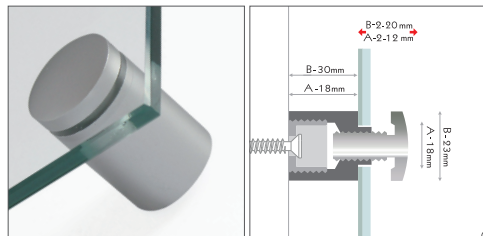

mix alu

Elegantes Schraubsystem aus Alu. Halter wandmontieren. Bequem: Panel auf die Auflage der Hülse legen, Kopf durch das Panel in den Halter schrauben. Seitliche Lochbohrung für Verschrauben des Kopfes. Fingerabdruck-resistent. Befestigung: Schraubsystem, frontale Montage manipulationsgeschützt dank Linksgewinde. Material: eloxiertes Aluminium in silber-matt.

Elegant aluminium screwssystem. Wallmount the fastener. Convenient: hang Panel to the small edge of fastener, then screw the head through the sign into the fastener. Head with lateral hole for easy screwing. Fingermark-proof tamper-proof thanks to left-hand thread. Mounting: screwssystem, frontal mounting. Material: satin anodized aluminium in silver.

code		pc/box	price/box	price/pc	
7 A: FMA1818ARSET	mix alu satin silver, ø18mm	✓ 4			A
8 A: FMAMP1818AR	mix alu satin silver maxipack, ø18mm	✓ 154			A
9 B: FMA2330ARSET	mix alu satin silver, ø23mm	✓ 4			A
10 B: FMAMP2330AR	mix alu satin silver maxipack, ø23mm	✓ 72			A