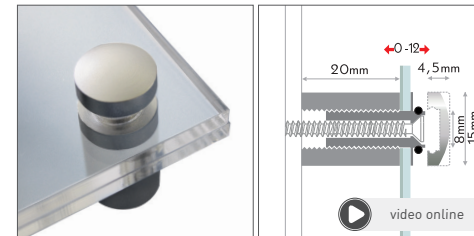

budget

Ökonomisch: Paneele mit Hülse und Wandhalter vormontieren. Schild vor Ort anschrauben, Dekokappe aufdrücken. Befestigung: Schraubsystem für Vormontage. Material: Messing, Hülse vernickelt, Dekokappe veredelt in silbermatt.

Economical: pre-assemble panels between wall spacer and centerpiece. On site mount the sign to the wall, press on the deco-head. Mounting: screwssystem for pre-assembly. Material: brass, spacer nickel plated, deco head silver matt plated.

code		pc/box	price/box	price/pc	
12 FBUD1520ARSET	budget satin silver, ø15mm	✓ 4			A
13 FBUD1520ARKIT	budget satin silver kit, ø15mm	✓ 40			A