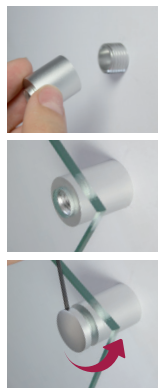

mix alu

Elegantes Schraubsystem aus Alu. Halter wandmontieren. Bequem: Panel auf die Auflage der Hülse legen, Kopf durch das Panel in den Halter schrauben. Seitliche Lochbohrung für Verschrauben des Kopfes. Fingerabdruck-resistent. Befestigung: Schraubsystem, frontale Montage manipulationsgeschützt dank Linksgewinde. Material: eloxiertes Aluminium in silber-matt.

Elegant aluminium screwssystem. Wallmount the fastener. Convenient: hang Panel to the small edge of fastener, then screw the head through the sign into the fastener. Head with lateral hole for easy screwing. Fingermark-proof tamper-proof thanks to left-hand thread. Mounting: screwssystem, frontal mounting. Material: satin anodized aluminium in silver.

code		pc/box	price/box	price/pc	
7 A: FMA1818ARSET	mix alu satin silver, ø18mm	✓ 4			A
8 A: FMAMP1818AR	mix alu satin silver maxipack, ø18mm	✓ 154			A
9 B: FMA2330ARSET	mix alu satin silver, ø23mm	✓ 4			A
10 B: FMAMP2330AR	mix alu satin silver maxipack, ø23mm	✓ 72			A