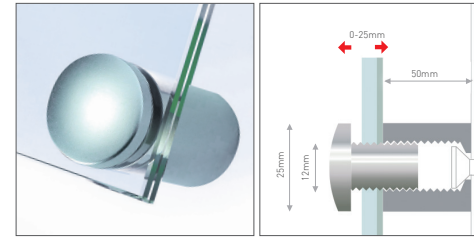

mix

Schraubsysteme - die große Auswahl. Fisso Mix bietet die praktische Lösung Plattenmaterial an schwer zugänglichen Orten wie Nischen zu montieren. Halter wandmontieren, Kopf durch das Panel stecken und in den Halter schrauben. Material: Messing silbermatt veredelt.

Screwssystem - a wide choice. Fisso Mix is the convenient choice when you have to mount panels in niches and corners that are hard to reach. Wallmount the fastener, put the head through the sign and screw it into the fastener. Material: silver matt plated brass

code		pc/box	price/box	price/pc	
11 FMX2550M12ARSET*	mix satin silver, ø25mm/50mm	✓ 2			A

*Mengen auf Anfrage I quantity on request