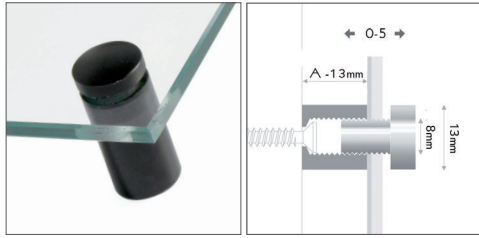

mix alu

MADE IN EU
design by K+D

Elegantes Schraubensystem aus Alu. Halter wandmontieren, Kopf durch das Panel in den Halter schrauben. Seitliche Lochbohrung für Verschrauben des Kopfes. Fingerabdruck-resistent. Befestigung: Schraubensystem, frontale Montage, manipulationsgeschützt dank Linksgewinde. Material: veredeltes Aluminium in black-matt

Elegant aluminium screwsystem. Wallmount the fastener, screw the head through the sign into the fastener. Head with lateral hole for easy screwing. fingermark-proof. Mounting: screwsystem, frontal mounting, tamper-proof thanks to the left-hand thread.

mix alu

MADE IN EU
design by K+D

Elegantes Schraubensystem aus Alu. Halter wandmontieren. Bequem: Panel auf die Auflage der Hülse legen, Kopf durch das Panel in den Halter schrauben. Seitliche Lochbohrung für Verschrauben des Kopfes. Fingerabdruck-resistent.

Befestigung: Schraubensystem, frontale Montage, manipulationsgeschützt dank Linksgewinde.

Material: eloxiertes Aluminium in schwarz-matt.

Elegant aluminium screwsystem. Wallmount the fastener. Convenient: hang Panel to the small edge of fastener, then screw the head through the sign into the fastener. Head with lateral hole for easy screwing. Fingermark-proof, tamper-proof thanks to the left-hand thread.