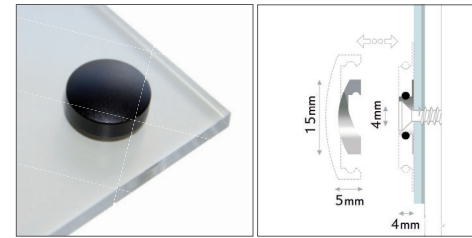

Elegant aluminium screwsystem. Wallmount the fastener, screw the head through the sign into the fastener. Head with lateral hole for easy screwing. fingermark-proof. Mounting: screwsystem, frontal mounting, tamper-proof thanks to the left-hand thread.

mix alu

MADE IN EU
design by K+D

Elegantes Schraubensystem aus Alu. Halter wandmontieren. Bequem: Panel auf die Auflage der Hülse legen, Kopf durch das Panel in den Halter schrauben. Seitliche Lochbohrung für Verschrauben des Kopfes. Fingerabdruck-resistent.

Befestigung: Schraubensystem, frontale Montage, manipulationsgeschützt dank Linksgewinde.

Material: eloxiertes Aluminium in schwarz-matt.

Elegant aluminium screwsystem. Wallmount the fastener. Convenient: hang Panel to the small edge of fastener, then screw the head through the sign into the fastener. Head with lateral hole for easy screwing. Fingermark-proof, tamper-proof thanks to the left-hand thread.

*Mengen auf Anfrage | quantity on request

micro alu

MADE IN EU
design by K+D

Für die Paneelmontage ohne Wandabstand: Messing-Fixierung mit O-Ring auf das Panel legen, Panel und Fixierung wandmontieren, Dekokappe aufklicken, fertig. Material: matt schwarz veredeltes Aluminium