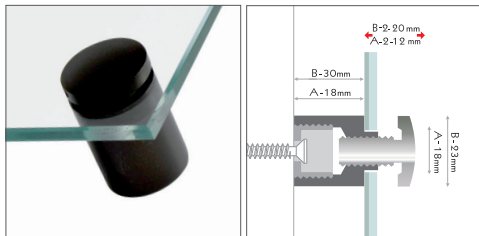

mix alu

MADE IN EU
design by K+D

Elegantes Schraubensystem aus Alu. Halter wandmontieren, Kopf durch das Panel in den Halter schrauben. Seitliche Lochbohrung für Verschrauben des Kopfes. Fingerabdruck-resistent. Befestigung: Schraubensystem, frontale Montage, manipulationsgeschützt dank Linksgewinde. Material: veredeltes Aluminium in black-matt

Elegant aluminium screwsystem. Wallmount the fastener, screw the head through the sign into the fastener. Head with lateral hole for easy screwing. fingermark-proof. Mounting: screwsystem, frontal mounting, tamper-proof thanks to the left-hand thread.

mix alu

MADE IN EU
design by K+D

Elegantes Schraubensystem aus Alu. Halter wandmontieren. Bequem: Panel auf die Auflage der Hülse legen, Kopf durch das Panel in den Halter schrauben. Seitliche Lochbohrung für Verschrauben des Kopfes. Fingerabdruck-resistent.

Befestigung: Schraubensystem, frontale Montage, manipulationsgeschützt dank Linksgewinde.

Material: eloxiertes Aluminium in schwarz-matt.

Elegant aluminium screwsystem. Wallmount the fastener. Convenient: hang Panel to the small edge of fastener, then screw the head through the sign into the fastener. Head with lateral hole for easy screwing. Fingermark-proof, tamper-proof thanks to the left-hand thread.