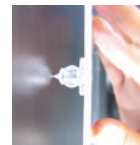

## klipser

Klebe-Klicksystem, versteckt, ohne Lochbohrung. Hülse wandmontieren. Material mit Silikon, Doppel- oder Flüssigkleber direkt auf dem Kopf befestigen. Paneel einklicken. Material: Acryl weiss/transparent.

Glue-clicksystem, invisible, no holes. Wallmount the spacer. Fix the panel with adhesive tape, silicone or superglue directly to the head. Click in the panel. Material: acrylic, white/transparent.

code	pc/box	price/box	price/pc
2 A: FKL1515SET	8		A
3 A: FKLMP1515	500		A
4 B: FKL2020SET	5		A
5 B: FKLMP2020	500		A
6 C: FKL2030SET	5		A
7 C: FKLMP2030	500		A

## ring kombo

Ästhetische Edelstahlschraube komplett mit Edelstahlring und flexibler Einlage. Kein Verkratzen des Paneels, rutsch-feste, satte Auflage. Material: Ring und Torxschraube Edelstahl, Schutzeinlage Gummi.