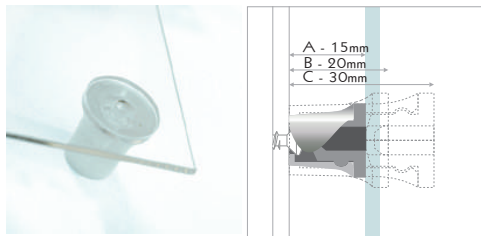

klipser

Klebe-Klicksystem, versteckt, ohne Lochbohrung. Hülse wandmontieren. Material mit Silikon, Doppel- oder Flüssigkleber direkt auf dem Kopf befestigen. Paneel einklicken. Material: Acryl weiss/transparent.

Glue-clicksystem, invisible, no holes. Wallmount the spacer. Fix the panel with adhesive tape, silicone or superglue directly to the head. Click in the panel. Material: acrylic, white/transparent.

code	pc/box	price/box	price/pc
2 A: FKL1515SET	8		A
3 A: FKLMP1515	500		A
4 B: FKL2020SET	5		A
5 B: FKLMP2020	500		A
6 C: FKL2030SET	5		A
7 C: FKLMP2030	500		A