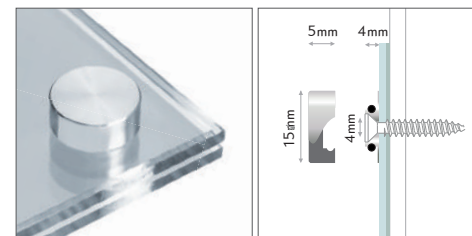

## nano steel

Dekokappe mit Gewinde und Beilagscheibe zur Befestigung mit Stockschraube ohne Wandabstand. Material: Edelstahl, Nylon-Beilagscheibe, Stockschraube.

Nano decor head with thread and washer for mounting with hanger screw directly to the wall. Material: stainless steel, nylon washer and hanger screw.

## micro steel

Hochwertige Edelstahl Dekokappe im Schraub-Klicksystem. Paneel mit Halter direkt wandmontieren, Dekokappe aufklicken, fertig. Material: Halter Messing, Dekokappe Edelstahl.

High grade stainless steel deco head. Wallmount the panel directly to the wall, then click on the decorative stainless steel head. Material: wall support brass, cap in stainless steel.