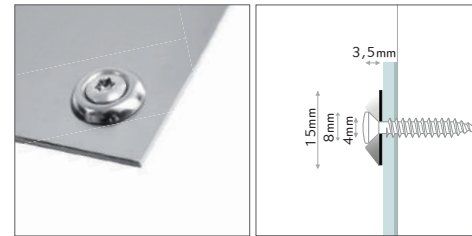

## klipser

Klebe-Klicksystem, versteckt, ohne Lochbohrung. Hülse wandmontieren. Material mit Silikon, Doppel- oder Flüssigkleber direkt auf dem Kopf befestigen. Paneel einklicken. Material: Acryl weiss/transparent.

Glue-clicksystem, invisible, no holes. Wallmount the spacer. Fix the panel with adhesive tape, silicone or superglue directly to the head. Click in the panel. Material: acrylic, white/transparent.

code	pc/box	price/box	price/pc
2 A: FKL1515SET	8		A
3 A: FKLMP1515	500		A
4 B: FKL2020SET	5		A
5 B: FKLMP2020	500		A
6 C: FKL2030SET	5		A
7 C: FKLMP2030	500		A

## ring kombo

Ästhetische Edelstahlschraube komplett mit Edelstahlring und flexibler Einlage. Kein Verkratzen des Paneels, rutsch-feste, satte Auflage. Material: Ring und Torxschraube Edelstahl, Schutzeinlage Gummi.