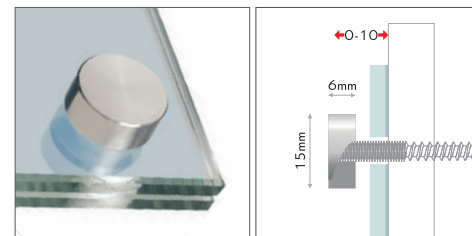

nano steel

Dekokappe mit Gewinde und Beilagscheibe zur Befestigung mit Stockschraube ohne Wandabstand. Material: Edelstahl, Nylon-Beilagscheibe, Stockschraube.

Nano decor head with thread and washer for mounting with hanger screw directly to the wall. Material: stainless steel, nylon washer and hanger screw.

code	pc/box	price/box	price/pc
10 FNANO15IXSET* nano, Ø15mm	4		A

*Mengen auf Anfrage | quantity on request