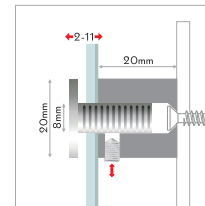

ø20mm

code			pc/box	price/box	price/pc
12 FS2020IXSET	steel, ø20x20mm	✓	4		A
13 FSMP2020IX	steel maxipack, ø20x20mm		154		A