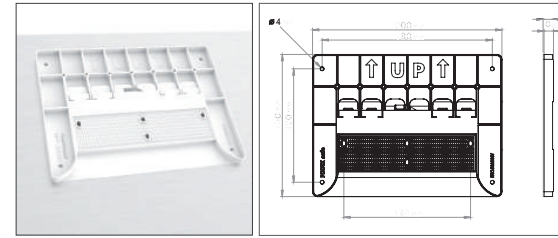

Unsichtbar zum Kleben und Klicken Guter Halt und elegante Schattenfuge

Pixfix wird Sie begeistern: befestigen Sie Ihr Paneel ohne Lochbohrung, unsichtbar und schwebend dank Schattenfuge. Das clevere Einschubsystem hält sicher und garantiert einen einfachen Austausch. Bringen Sie Pixfix schon in der Werkstatt rückseitig an und sparen Sie wertvolle Zeit bei der Montage vor Ort. Praktisch die Montageschablone: Bohrlöcher werden einfach durch Andrücken markiert, umständliches Ausmessen war gester. Pixfix ist geeignet für alle glatten Oberflächen und lässt sich bei Bedarf auch mit Schrauben am Paneel befestigen.

Invisible, glue and click Strong hold by floating look

Pixfix will inspire you: Mount your panel without holes, invisible and floating thanks to the elegant wall distance. The clever insert system holds firmly and guarantees a simply exchange. Pre-mount Pixfix to your panels already in the work shop, saving time on site. The mounting model allows you to mark the position for drill holes on the wall without scaling. Pixfix is suitable for all smooth surfaces and can be screwed also directly to the panel.

Unsichtbar, für große Paneele mit cleverer Diebstahlsicherung

Mit dem großen Pixfix Safe steigern Sie die Performance: große Platten befestigen Sie unsichtbar und ohne Lochbohrung mit eleganter Schattenfuge. Die Paneele werden aufgeklebt oder aufgeschraubt. Besonders interessant: eine eingebaute Sperre kann nach der Montage optional mit einem Magnet aktiviert werden. Ihr Paneel ist damit manipulations- und diebstahlsicher montiert. Bestellen Sie den passenden Magneten extra.

Invisible, for bigger panels

With Pixfix safe we go one step further: mount bigger panels invisibly and without any holes. Panels can be fixed with adhesive tape or screws. The main attraction: an integrated lock can be activated optionally after mounting, making your presentation tamper- and thief-proof. Order extra the matching magnet.