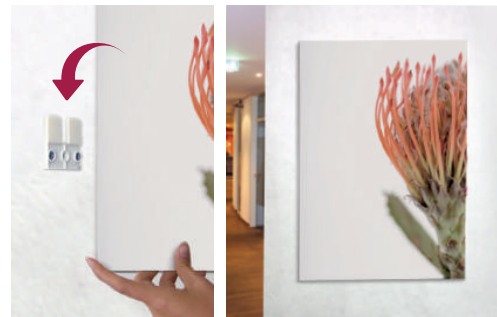

Unsichtbar zum Kleben und Klicken Guter Halt und elegante Schattenfuge

Pixfix wird Sie begeistern: befestigen Sie Ihr Paneel ohne Lochbohrung, unsichtbar und schwebend dank Schattenfuge. Das clevere Einschubsystem hält sicher und garantiert einen einfachen Austausch. Bringen Sie Pixfix schon in der Werkstatt rückseitig an und sparen Sie wertvolle Zeit bei der Montage vor Ort. Praktisch die Montageschablone: Bohrlöcher werden einfach durch Andrücken markiert, umständliches Ausmessen war gester. Pixfix ist geeignet für alle glatten Oberflächen und lässt sich bei Bedarf auch mit Schrauben am Paneel befestigen.

Invisible, glue and click Strong hold by floating look

Pixfix will inspire you: Mount your panel without holes, invisible and floating thanks to the elegant wall distance. The clever insert system holds firmly and guarantees a simply exchange. Pre-mount Pixfix to your panels already in the work shop, saving time on site. The mounting model allows you to mark the position for drill holes on the wall without scaling. Pixfix is suitable for all smooth surfaces and can be screwed also directly to the panel.

information

	Patente Diebstahlsicherung: durch Verschieben der innenliegenden Münze mittels Magnet wird das wandmontierte Paneel abgeschlossen, der Pixfix kann nicht mehr nach oben gezogen werden. Zum Öffnen einfach mit dem Magnet über das Paneel fahren, die Münze bewegt sich in die Ausgangsposition und schon lässt sich das Paneel wieder abnehmen.
	Tamperproof Design: by moving the coin inside with magnet the wall mounted panel is locked, the pixfix cannot be moved upwards when locked. For opening simply move the magnet over the panel and the coin turns back into the initial position, the panel can be removed easily.