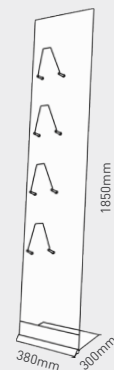

# glass deluxe

NEW

Gönnen Sie sich den Luxus eines Prospekt-Displays aus Glas, Edelstahl und Aluminium. Eine stabile Basis sorgt für festen Stand und die Edelstahlbügel bilden vier Ablagen für A4 in Hoch- oder Querformat. Alle Materialien sind feuerfest und somit brandsicher. Das temperierte Sicherheitsglas kann mit Folie oder Direktdruck personalisiert werden. Glass deluxe ist die richtige Wahl für das besondere Ambiente.

*Treat yourself with the luxury of a very special brochure presenter made from glass, stainless steel and aluminium. The stable base guarantees a safe set-up and the stainless steel clamps form four shelves for horizontal or vertical. A4 format. All materials are fire proof. The tempered glass can be customized with laminating or direct print. Glass deluxe is the right choice for the very special ambience.*

1 glass deluxe  
295,-

In die silber eloxierte Basis einfach das Glas einstecken.  
Die hochwertigen Edelstahl-Bügel bilden praktische Ablagen.

*Insert the glass panel into the silver matt anodized base.  
The high-quality clamps in stainless steel form convenient shelves.*

## information

Temperiertes Sicherheitsglas 8mm, silbermatt eloxierter Aluminium-Standfuss, Bügel und Abstandhalter aus rostfreiem Edelstahl.

*Tempered safety Glass 8mm thick, silver matt anodized aluminium base, clamp and spacers made from stainless steel.*