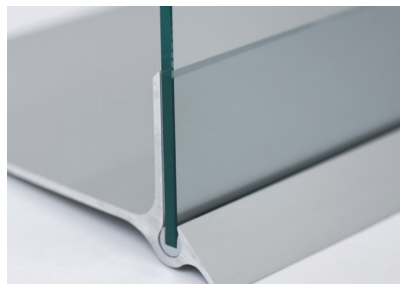

# glass deluxe

NEW

Gönnen Sie sich den Luxus eines Prospekt-Displays aus Glas, Edelstahl und Aluminium. Eine stabile Basis sorgt für festen Stand und die Edelstahlbügel bilden vier Ablagen für A4 in Hoch- oder Querformat. Alle Materialien sind feuerfest und somit brandsicher. Das temperierte Sicherheitsglas kann mit Folie oder Direktdruck personalisiert werden. Glass deluxe ist die richtige Wahl für das besondere Ambiente.

*Treat yourself with the luxury of a very special brochure presenter made from glass, stainless steel and aluminium. The stable base guarantees a safe set-up and the stainless steel clamps form four shelves for horizontal or vertical. A4 format. All materials are fire proof. The tempered glass can be customized with laminating or direct print. Glass deluxe is the right choice for the very special ambience.*

1 glass deluxe  
295,-

In die silber eloxierte Basis einfach das Glas einstecken.  
Die hochwertigen Edelstahl-Bügel bilden praktische Ablagen.

*Insert the glass panel into the silver matt anodized base.  
The high-quality clamps in stainless steel form convenient shelves.*

## information

Temperiertes Sicherheitsglas 8mm, silbermatt eloxierter Aluminium-Standfuss, Bügel und Abstandhalter aus rostfreiem Edelstahl.

*Tempered safety Glass 8mm thick, silver matt anodized aluminium base, clamp and spacers made from stainless steel.*