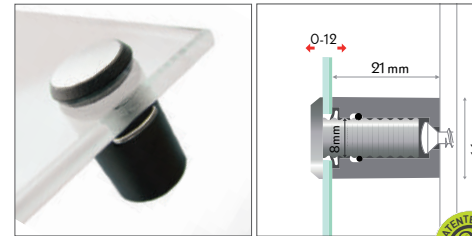

fixxo bond

MADE IN EU
design by K+D

Variables Raster-Klemmsystem mit Stahl-Effekt, wetterfest. Das gebürstete Edelstahl-Inlay im Kopf verleiht effektvolle Optik und kann mit Druck oder Aufkleber personalisiert werden.

Material: mattschwarzes Nylon, gebürsteter Edelstahl.

Variable grid-clampsystem with steel-look, weather-proof. The brushed stainless steel inlay of the head gives a special steel look and can be customized with print or label.

Material: black matt Nylon, brushed stainless steel.

code		pc/box	price/box	price/pc
7 FB01621SZSET*	fixxo bond, ø16mm	✓ 4		A

*Mengen auf Anfrage | quantity on request