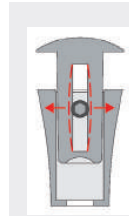

Madenschraube spreizt den Panelhalter auf, weniger Umdrehungen nötig - Sie sparen Kraft und Zeit - zugleich hält der Kopf auch wenn die Schraube sich lockern sollte.