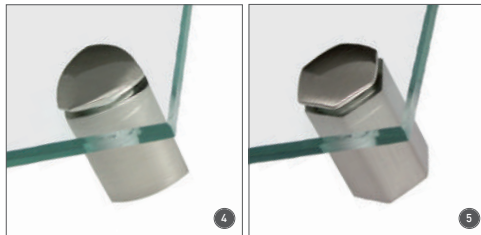

three, six

MADE IN EU
design by K+D

Extravagantes und ganz besonderes Design bieten Fisso Three, Four and Six: aus hochwertigem Metall-druckguss und in topaktuellen Farben sind sie die Schmuckstücke der Fisso Linie. Cleveres Stecksystem mit Manipulationsschutz und Fallsicherung. Material: Zamak Druckguss, in gebürsteter Edelstahloptik.

Fancy and a very special design you find with Fisso Three, Four and Six: Made of high-grade die cast metal and in up-to-date finishes these fixings are the real gems of the fisso line. Tamper-proof plug-system with fall arrester. Material: zamak die-cast, brushed steel look.

code		pc/box	price/box	price/pc
4 FFT1621IXSET*	fisso three steel look	✓ 4		A
5 FFS1621IXSET*	fisso six steel look	✓ 4		A

*Mengen auf Anfrage | quantity on request