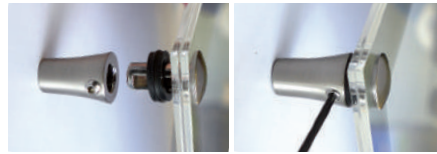

rapid

MADE IN EU
design by K+D

Revolutionäres Steck-Klemmsystem mit Manipulationsschutz. Dank des speziellen Designs genügen wenige Umdrehungen der Madenschraube, der Halter wird in der Hülse aufgespreizt und gesichert. Elastische Beilagscheiben für satte Auflage. Material: veredelter Metalldruckguss.

Revolutionary tamperproof plug interlock system. Just few turns of the allen screw will spread the head pin, fastening the panel to the standoff. Elastic washers for a tighter fit. Material: plated die-cast metal.

Madenschraube spreizt den Panelhalter auf, weniger Umdrehungen nötig - Sie sparen Kraft und Zeit - zugleich hält der Kopf auch wenn die Schraube sich lockern sollte.

code		pc/box	price/box	price/pc
1 FRA1520IXSET	rapid steel look, ø15mm	✓ 4		A
2 FRA1520IXKIT	rapid steel look kit, ø15mm	✓ 40		A
3 FRAMP1520IX	rapid steel look maxipack, ø15mm	154		A

three, six

MADE IN EU
design by K+D

Extravagantes und ganz besonderes Design bieten Fisso Three, Four and Six: aus hochwertigem Metall-druckguss und in topaktuellen Farben sind sie die Schmuckstücke der Fisso Linie. Cleveres Stecksystem mit Manipulationsschutz und Fallsicherung. Material: Zamak Druckguss, in gebürsteter Edelstahloptik.

Fancy and a very special design you find with Fisso Three, Four and Six: Made of high-grade die cast metal and in up-to-date finishes these fixings are the real gems of the fisso line. Tamper-proof plug-system with fall arrester. Material: zamak die-cast, brushed steel look.

code		pc/box	price/box	price/pc
4 FFT1621IXSET*	fisso three steel look	✓ 4		A
5 FFS1621IXSET*	fisso six steel look	✓ 4		A

*Mengen auf Anfrage | quantity on request

fixxo steel

MADE IN EU
design by K+D