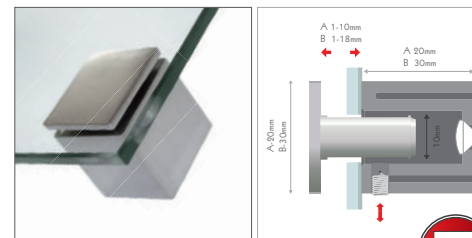

cubix

MADE IN EU
design by K+D

Modernes Design in Würfelform: der extra flache Kopf passt sich perfekt an jedes Panel an. Der hochwertige Metalldruckguss in gebürsteter Edelstahloptik sieht nicht nur gut aus, er ist auch langlebig und robust. Das praktische Stecksystem mit Manipulationsschutz verfügt über eine zusätzliche Sicherung, die den Kopf auch bei loser Madenschraube in der Wandhülse hält.

Material: Druckguss Zamak, gebürstete Edelstahl-Optik

The convenient and tamper-proof plug-interlock system has an extra covering that will prevent the head from falling down even with a loose grub screw.

Material: metal die-cast zamak, brushed steel look

code		pc/box	price/box	price/pc
8 FCB2020IXSET	cubix, 20x20mm	✓ 4		A
9 FCB3030IXSET*	cubix, 30x30mm	✓ 4		A

*Mengen auf Anfrage | quantity on request