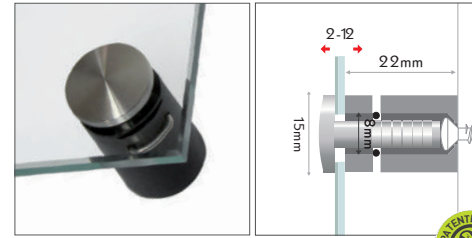

fixxo steel

MADE IN EU
design by K+D

Variables Raster-Klemmsystem mit Edelstahl-Kopf. Alle Vorteile des Fixxo-Systems. Kopf aus Edelstahl, Hülse aus Kunststoff.

Material: mattschwarzes Nylon, Edelstahl.

Variable grid-clampsystem with steel head. All advantages of the Fixxo-system. Head made of stainless steel, spacer made of Nylon.

Material: black matt Nylon, stainless steel.

code		pc/box	price/box	price/pc
6 FIXXO1621IXSET	fixxo steel, ø15mm	✓ 4		A

*Mengen auf Anfrage | quantity on request