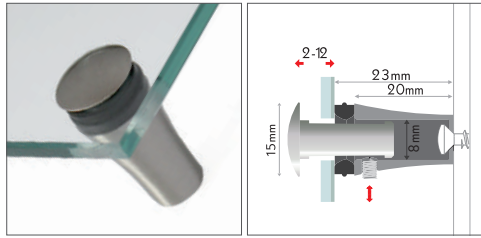

rapid

MADE IN EU
design by K+D

Revolutionäres Steck-Klemmsystem mit Manipulationsschutz. Dank des speziellen Designs genügen wenige Umdrehungen der Madenschraube, der Halter wird in der Hülse aufgespreizt und gesichert. Elastische Beilagscheiben für satte Auflage. Material: veredelter Metalldruckguss.

Revolutionary tamperproof plug interlock system. Just few turns of the allen screw will spread the head pin, fastening the panel to the standoff. Elastic washers for a tighter fit. Material: plated die-cast metal.