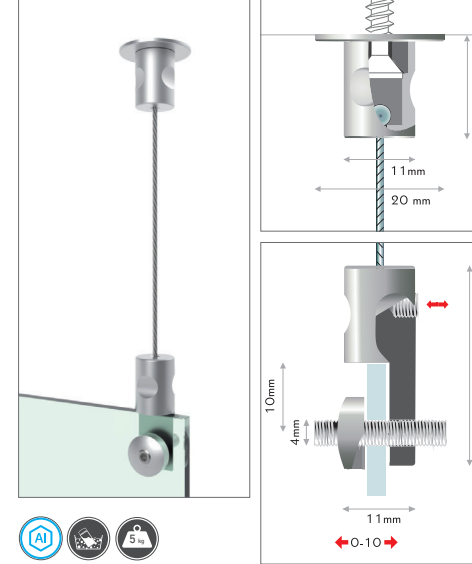

fly lean perla

Für die Deckenabhangung komplettes Set:
Ein Stück Seilhalterung für die Decke, ein Stück Seilklemme,
2m Edelstahlseil mit Druckgussnippel.

Material: Edelstahlseil, silber matt eloxiertes Aluminium.

Complete Set for ceiling suspension:
cable support for ceiling, cable clamp and 2m steel cable with ball.

Material: silver matt anodized aluminium, stainless steel cable.

full set

code

1 YLP10AL fly lean perla aluminium, full set 1 price/box A

perla

Schlaufenklemme für Seil. Stahlseil oder Nylonschnur zur Schlaufe durchschieben und mit Madenschraube sichern. Material: Messing verchromt. Seilstärke: max. Ø1,8mm.

Loop clamp for cable. Slide through steel cable or nylon thread forming a loop and fast it with allen screw. Material: chrome-plated brass. cable thickness: max. Ø1,8mm. chrome

code

2 FPE10CM perla 40 price/box A
3 FPEMP10CM perla maxipack 154 price/box A

fly lean maestro

Für die Deckenabhangung komplettes Set:
Ein Stück Seilhalterung für die Decke, ein Stück Paneelhalter
für Seil, 2m Edelstahlseil mit Druckgussnippel.
Der Paneelhalter befestigt Materialien diverser Stärken.