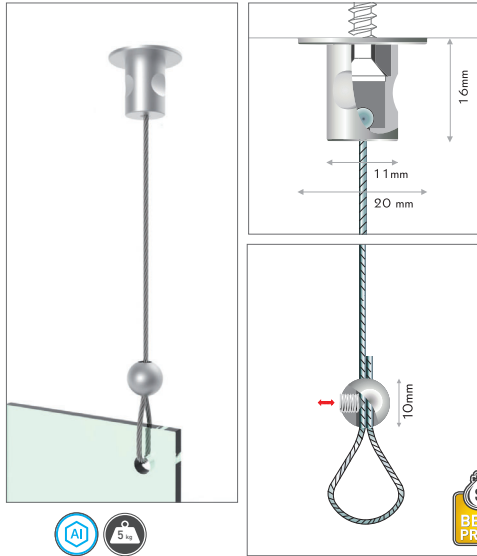

fly lean perla

Für die Deckenabhangung komplettes Set:
Ein Stück Seilhalterung für die Decke, ein Stück Seilklemme,
2m Edelstahlseil mit Druckgussnippel.

Material: Edelstahlseil, silber matt eloxiertes Aluminium.

Complete Set for ceiling suspension:
cable support for ceiling, cable clamp and 2m steel cable with ball.

Material: silver matt anodized aluminium, stainless steel cable.

full set

code

1 YLP10AL fly lean perla aluminium, full set 1 price/box A

perla

Schlaufenklemme für Seil. Stahlseil oder Nylonschnur zur Schlaufe durchschieben und mit Madenschraube sichern. Material: Messing verchromt. Seilstärke: max. Ø1,8mm.

Loop clamp for cable. Slide through steel cable or nylon thread forming a loop and fast it with allen screw. Material: chrome-plated brass. cable thickness: max. Ø1,8mm. chrome

Material: Edelstahlseil, silber matt eloxiertes Aluminium.

For ceiling suspension:
one cable support for ceiling, one panel support and 2m steel
cable with ball.

Material: silver matt anodized aluminium, stainless steel cable.