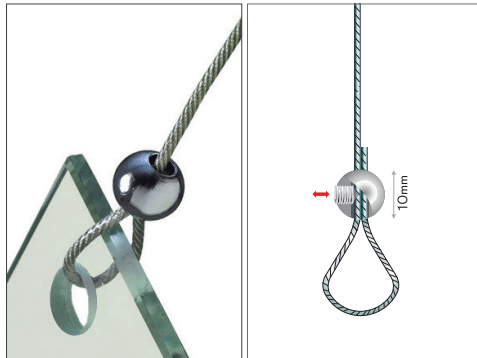

fly lean perla

Für die Deckenabhangung komplettes Set:
Ein Stück Seilhalterung für die Decke, ein Stück Seilklemme,
2m Edelstahlseil mit Druckgussnippel.

Material: Edelstahlseil, silber matt eloxiertes Aluminium.

Complete Set for ceiling suspension:
cable support for ceiling, cable clamp and 2m steel cable with ball.

Material: silver matt anodized aluminium, stainless steel cable.

full set

code

1 YLP10AL fly lean perla aluminium, full set 1 price/box A

perla

Schlaufenklemme für Seil. Stahlseil oder Nylonschnur zur Schlaufe durchschieben und mit Madenschraube sichern. Material: Messing verchromt. Seilstärke: max. Ø1,8mm.

Loop clamp for cable. Slide through steel cable or nylon thread forming a loop and fast it with allen screw. Material: chrome-plated brass. cable thickness: max. Ø1,8mm. chrome

Material: Edelstahlseil, silber matt eloxiertes Aluminium.

For ceiling suspension:
one cable support for ceiling, one panel support and 2m steel
cable with ball.

Material: silver matt anodized aluminium, stainless steel cable.