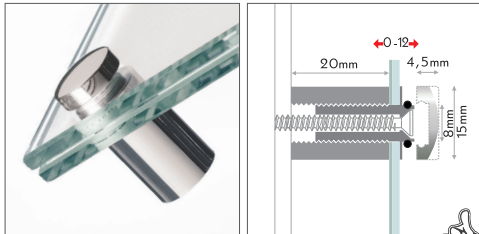

mix

MADE IN EU
design by K+D

Schraubensysteme - die große Auswahl. Fisso Mix bietet die praktische Lösung Plattenmaterial an schwer zugänglichen Orten wie Nischen oder Innenecken zu montieren. Halter wandmontieren, Kopf durch das Panel stecken und in den Halter schrauben.
Material: glanz verchromtes Messing.

Screw systems - a wide choice. Fisso mix is the convenient choice when you have to mount panels in niches and corners that are hard to reach. Wallmount the fastener, put the head through the sign and screw it into the fastener.
Material: shining chrome plated brass

Ökonomisch: Paneele zwischen Hülse und Wandhalter vormontieren. Schild vor Ort anschrauben, Dekokappe aufdrücken. Befestigung: Schraubensystem für Vormontage.
Material: Messing, Hülse vernickelt, Dekokappe glanz verchromt.

Revolutionäres Steck-Klemmsystem mit Manipulationsschutz. Dank des speziellen Designs genügen wenige Umdrehungen der Madenschraube, der Halter wird in der Hülse aufgespreizt und gesichert. Elastische Beilagscheiben für satte Auflage.
Material: glanz verchromter Metalldruckguss.