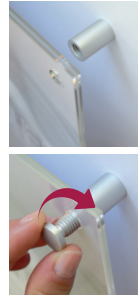

mix

MADE IN EU
design by K+D

Schraubensysteme - die große Auswahl. Fisso Mix bietet die praktische Lösung Plattenmaterial an schwer zugänglichen Orten wie Nischen oder Innenecken zu montieren. Halter wandmontieren, Kopf durch das Panel stecken und in den Halter schrauben.
Material: glanz verchromtes Messing.

Screw systems - a wide choice. Fisso mix is the convenient choice when you have to mount panels in niches and corners that are hard to reach. Wallmount the fastener, put the head through the sign and screw it into the fastener.
Material: shining chrome plated brass

Revolutionäres Steck-Klemmsystem mit Manipulationsschutz. Dank des speziellen Designs genügen wenige Umdrehungen der Madenschraube, der Halter wird in der Hülse aufgespreizt und gesichert. Elastische Beilagscheiben für satte Auflage.
Material: glanz verchromter Metalldruckguss.

Revolutionary tamperproof plug interlock system. Just few turns of the allen screw will spread the head pin, fastening the panel to the standoff. Elastic washers for a tighter fit.
Material: shining chrome plated die-cast metal