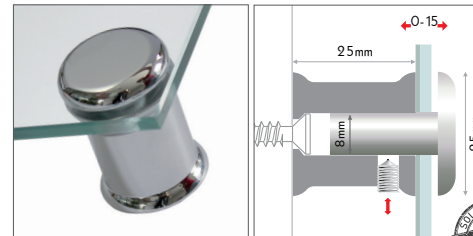

Revolutionäres Steck-Klemmsystem mit Manipulationsschutz. Dank des speziellen Designs genügen wenige Umdrehungen der Madenschraube, der Halter wird in der Hülse aufgespreizt und gesichert. Elastische Beilagscheiben für satte Auflage.
Material: glanz verchromter Metalldruckguss.

Revolutionary tamperproof plug interlock system. Just few turns of the allen screw will spread the head pin, fastening the panel to the standoff. Elastic washers for a tighter fit.
Material: shining chrome plated die-cast metal

MADE IN EU
design by K+D

Stecksystem mit Arretierung für große Formate. Halter an der Wand befestigen, Material auflegen, Kopf durch das Panel in den Halter stecken und mit seitlicher Madenschraube im Halter gegen Manipulation sichern. Für großflächige Schilder, Platten, Paneele und Borde höherer Stärke. Befestigung: Stecksystem mit Arretierung, manipulationssicher. Material: glanz verchromtes Messing.

Plug-interlock system for big sizes. Mount the fastener to the wall, put on the panel and plug the head through the panel into the fastener. Fix the head in the fastener with the allen screw. For signs, panels and boards with bigger size. Mounting: plug-interlock system, tamper-proof. Material: shining chrome plated brass.