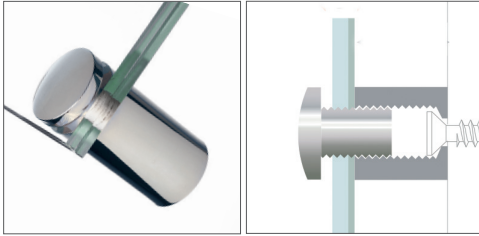

mix

MADE IN EU
design by K+D

Schraubensysteme - die große Auswahl. Fisso Mix bietet die praktische Lösung Plattenmaterial an schwer zugänglichen Orten wie Nischen oder Innenecken zu montieren. Halter wandmontieren, Kopf durch das Panel stecken und in den Halter schrauben.
Material: glanz verchromtes Messing.

Screw systems - a wide choice. Fisso mix is the convenient choice when you have to mount panels in niches and corners that are hard to reach. Wallmount the fastener, put the head through the sign and screw it into the fastener.
Material: shining chrome plated brass

Revolutionäres Steck-Klemmsystem mit Manipulationsschutz. Dank des speziellen Designs genügen wenige Umdrehungen der Madenschraube, der Halter wird in der Hülse aufgespreizt und gesichert. Elastische Beilagscheiben für satte Auflage.
Material: glanz verchromter Metalldruckguss.

Revolutionary tamperproof plug interlock system. Just few turns of the allen screw will spread the head pin, fastening the panel to the standoff. Elastic washers for a tighter fit.
Material: shining chrome plated die-cast metal