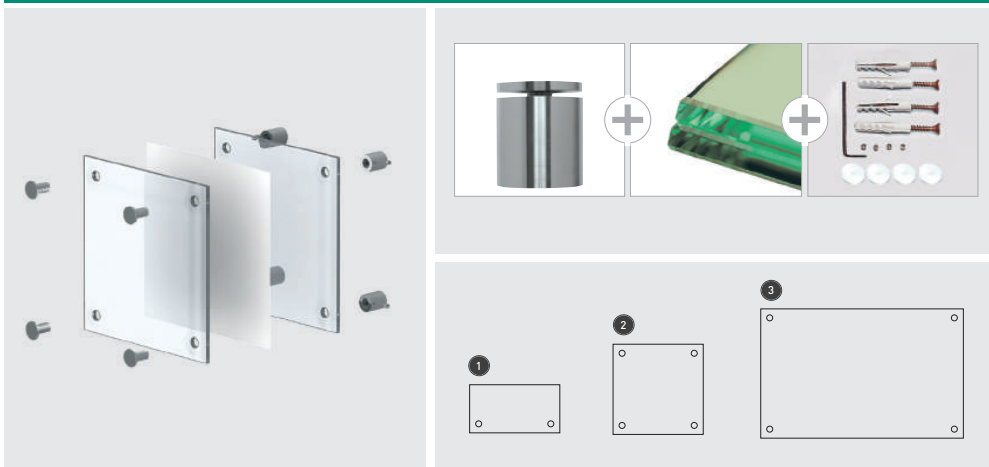

information

Glas | glass	external size hxb	Stärke thickness	Nr. Bohrungen no. holes	price/box
1 SETIGA7*	set A7 (80x150mm)	4mm	2	A
2 SETIG150	set 150x150mm	4mm	4	A
3 SETIGA4	set A4 (337x215mm)	4mm	4	A

*Mengen auf Anfrage / quantity on request