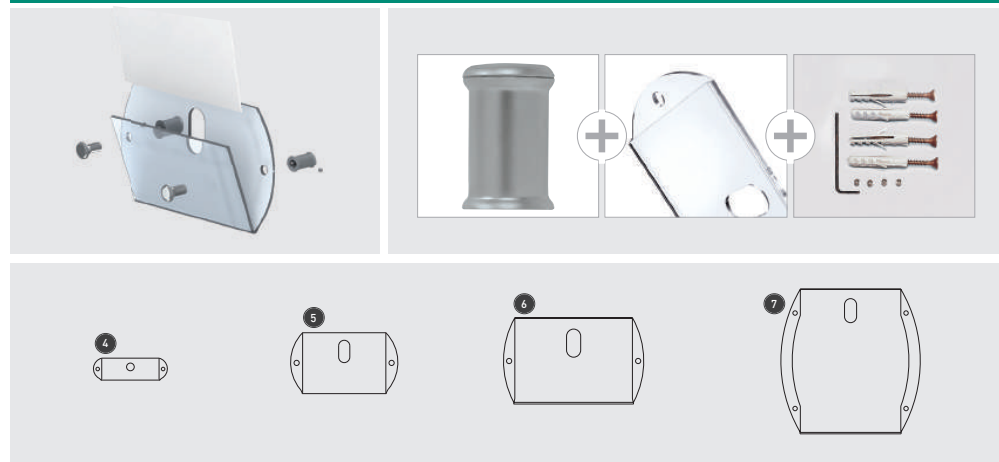

information

code		pc/box	price/box
4 SETIQA7AR*	silber/silber A7 (52y148mm)	1	A
5 SETIQA6AR*	silber/silber A6 (105x148mm)	1	A
6 SETIQA5AR*	silber/silber A5 (210x148mm)	1	A
7 SETIQA4AR*	silber/silber A4 (297x210mm)	1	A

*Mengen auf Anfrage / quantity on request