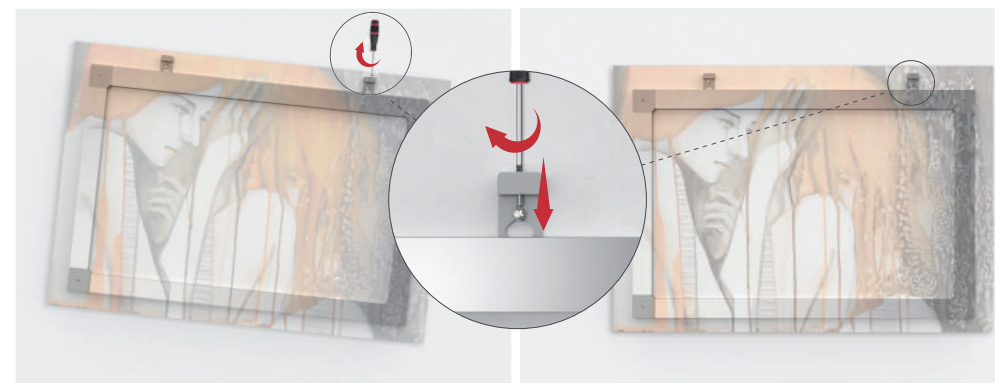

Wandbefestigung mit Nivellierung: gleicht bis zu 10mm nach Montage aus.
Wall hook with levelling: levels up to 10mm after wall mount.