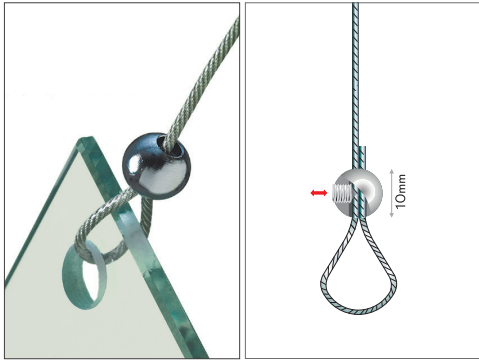

perla

Schlaufenklemme für Seil, Stahlseil oder Nylonschnur zur Schlaufe durchschieben und mit Madenschraube sichern. Material: Messing verchromt. Seilstärke: max. Ø1,8mm.

Loop clamp for cable. Slide through steel cable or nylon thread forming a loop and fast it with allen screw. Material: chrome-plated brass. cable thickness: max. Ø1,8mm. chrome

code		pc/box	price/box	price/pc	
1 FPE10CM	fisso perla chrome	4			A
2 FPEMP10CM	fisso perla chrome maxipack	154			A

fly lean perla

Für die Deckenabhangung komplettes Set: Ein Stück Seilhalterung für die Decke, ein Stück Seilklemme, 2m Edelstahlseil mit Druckgussnippel.

Material: Edelstahlseil, silber matt eloxiertes Aluminium.

Complete Set for ceiling suspension: cable support for ceiling, cable clamp and 2m steel cable with ball.

Material: silver matt anodized aluminium, stainless steel cable.

code		pc/box	price/box	
4 YLP10AL	set fly lean perla aluminium, full set	1		A

panel pinch

Universelle Befestigung für abgehängte Drucke ohne Lochbohrung der Wand. Speziell empfohlen für Stellwände diverser Stärken, wo Lochbohrungen nicht erwünscht sind. Einfaches Schraub-Klemmsystem aus silbermatt eloxiertem Aluminium.