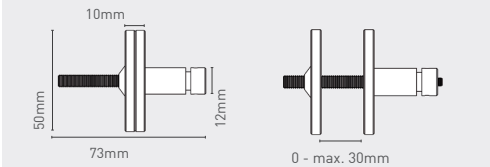

information

Für Paneele bis max. 30mm Stärke, bei stärkeren Paneelen einfach längeren Gewindestift verwenden.

For panels up to 30mm thickness, for thicker panels use a longer grub screw.

code		pc/box	price/box	
3 FPP50AL	panel pinch	1		A