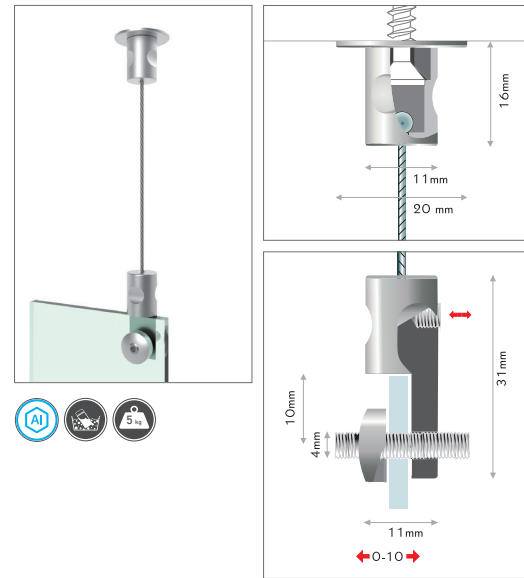

code		pc/box	price/box	
4 YLP10AL	set fly lean perla aluminium, full set	1		A

panel pinch

Universelle Befestigung für abgehängte Drucke ohne Lochbohrung der Wand. Speziell empfohlen für Stellwände diverser Stärken, wo Lochbohrungen nicht erwünscht sind. Einfaches Schraub-Klemmsystem aus silbermatt eloxiertem Aluminium.

Multi-purpose support for print suspension without holes in the wall. Especially recommended for movable walls as the screw clamp design allows the installation on structures without holes. Made from silver matt anodized aluminium.

information

Für Paneele bis max. 30mm Stärke, bei stärkeren Paneelen einfach längeren Gewindestift verwenden.

For panels up to 30mm thickness, for thicker panels use a longer grub screw.

code		pc/box	price/box	
3 FPP50AL	panel pinch	1		A

fly lean maestro

Für die Deckenabhangung komplettes Set: Ein Stück Seilhalterung für die Decke, ein Stück Paneelhalter für Seil, 2m Edelstahlseil mit Druckgussnippel. Der Paneelhalter befestigt Materialien diverser Stärken.