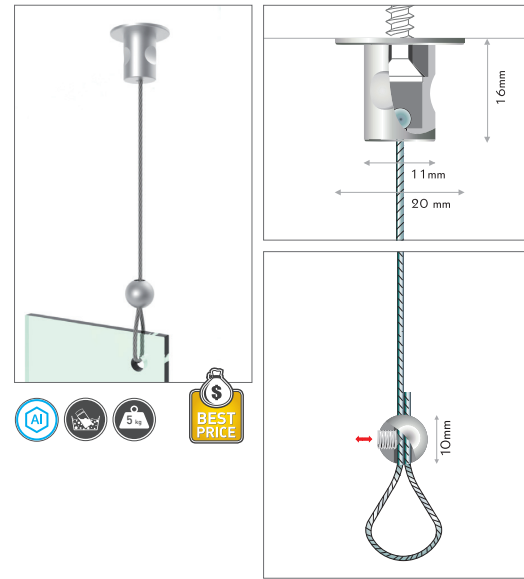

perla

Schlaufenklemme für Seil, Stahlseil oder Nylonschnur zur Schlaufe durchschieben und mit Madenschraube sichern. Material: Messing verchromt. Seilstärke: max. Ø1,8mm.

Loop clamp for cable. Slide through steel cable or nylon thread forming a loop and fast it with allen screw. Material: chrome-plated brass. cable thickness: max. Ø1,8mm. chrome

code		pc/box	price/box	price/pc	
1 FPE10CM	fisso perla chrome	4			A
2 FPEMP10CM	fisso perla chrome maxipack	154			A

fly lean perla

Für die Deckenabhangung komplettes Set: Ein Stück Seilhalterung für die Decke, ein Stück Seilklemme, 2m Edelstahlseil mit Druckgussnippel.

Material: Edelstahlseil, silber matt eloxiertes Aluminium.

Complete Set for ceiling suspension: cable support for ceiling, cable clamp and 2m steel cable with ball.

Material: silver matt anodized aluminium, stainless steel cable.

code		pc/box	price/box	
4 YLP10AL	set fly lean perla aluminium, full set	1		A

panel pinch

Universelle Befestigung für abgehängte Drucke ohne Lochbohrung der Wand. Speziell empfohlen für Stellwände diverser Stärken, wo Lochbohrungen nicht erwünscht sind. Einfaches Schraub-Klemmsystem aus silbermatt eloxiertem Aluminium.