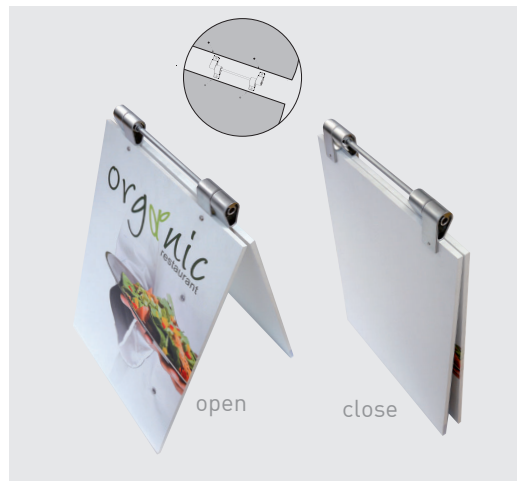

signwalk

Mit Signwalk sind Sie jederzeit mobil: das clevere Design verbindet 2 Paneele beliebigen Materials zum Kundenstopper für In- und outdoor. Die Verbindungsstange ist zugleich praktischer Tragegriff. Für Transport und Lagerung klappen Sie beide Paneele auf den bedruckten Seiten bündig zusammen, so bleibt das Decor kratzgeschützt bei Reise und Lagerung. Wir bieten Ihnen die Struktur sowie passende Forex Paneele in weiss.

With signwalk you are mobile: the clever design that turns 2 panels of any material into a display for in- and outdoor. The connector bar is a convenient carrying handle. For transport and storage just fold signwalk with the images inside and it will be protected against scratches during transport and storage. We offer you the structure and matching white forex panels as well.

panel not included

panel not included

FIXINGS

video online

information

Einfach schwenkbar zum Öffnen bzw. schließen
Rotate for simple opening or closing

Versilberter Metalldruckguss, silber eloxiertes Aluminium
Silver-plated metal die-cast, silver anodized aluminium