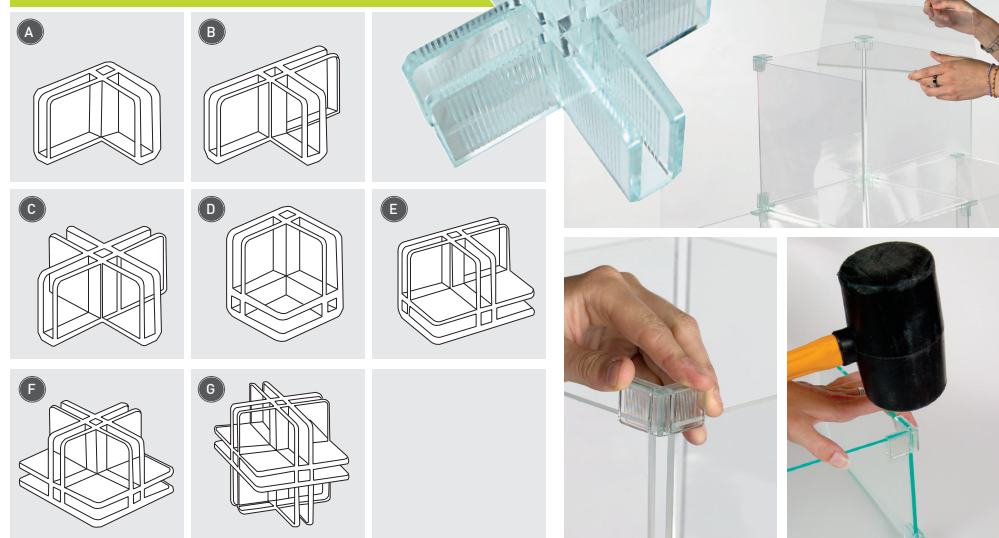

connector

MADE IN CHINA
quality control by K+D

Schlagfeste Eckverbinder aus glasgrünem Polycarbonat für Cuben nach dem Baukasten-System. Gestalten Sie Ihre persönliche Vitrine mit Connector Eckhaltern und 5mm-Paneelen. Die Beispielskizzen helfen Ihnen bei der richtigen Auswahl der entsprechenden Eckverbinder. Eine tolle Sache für Shop, Showroom, Museum, Schaufenster und Homebereich.

Vitrine, modular system. create your personal vitrine with connectors and 5mm panels. order the single parts according to your customized size and form. it's a peach for shop, showroom, museum, shop window and home as well.

material: connectors glassgreen polycarbonate, shock-resistant.

information

FIXINGS

combinations

code		pc/box	price/box
1	FCONA	connector A	1 A
2	FCONB	connector B	1 A
3	FCONC	connector C	1 A
4	FCOND	connector D	1 A
5	FCONE	connector E	1 A
6	FCONF	connector F	1 A
7	FCONG	connector G	1 A