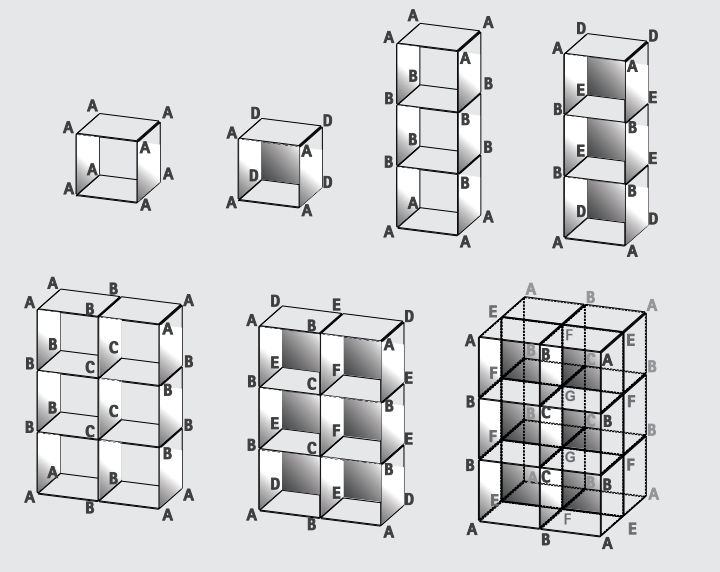

connector

MADE IN CHINA
quality control by K+D

Schlagfeste Eckverbinder aus glasgrünem Polycarbonat für Cuben nach dem Baukasten-System. Gestalten Sie Ihre persönliche Vitrine mit Connector Eckhaltern und 5mm-Paneelen. Die Beispielskizzen helfen Ihnen bei der richtigen Auswahl der entsprechenden Eckverbinder. Eine tolle Sache für Shop, Showroom, Museum, Schaufenster und Homebereich.

Vitrine, modular system. create your personal vitrine with connectors and 5mm panels. order the single parts according to your customized size and form. it's a peach for shop, showroom, museum, shop window and home as well.

material: connectors glassgreen polycarbonate, shock-resistant.

information

FIXINGS

combinations

code		pc/box	price/box
1	FCONA	connector A	1 A
2	FCONB	connector B	1 A
3	FCONC	connector C	1 A
4	FCOND	connector D	1 A
5	FCONE	connector E	1 A
6	FCONF	connector F	1 A
7	FCONG	connector G	1 A