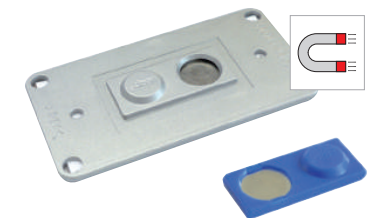

! *Kein Vertrieb in und nach Deutschland
*No distribution in or towards germany

code	pc/box	price/box
4 PRB7537AR* silver, 37x75mm	10	A

*Mengen auf Anfrage / quantity on request