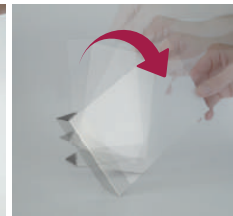

information

Vertikal oder horizontal: einfach um 90° drehen.
Vertical or horizontal: just turn 90° around.