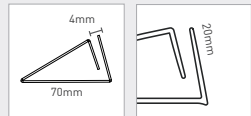

information

Basis aus silber eloxiertem Aluminium
Base made of silver anodized aluminium