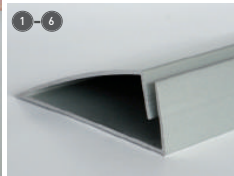

information

Basis aus silber eloxiertem Aluminium
Base made of silver anodized aluminium