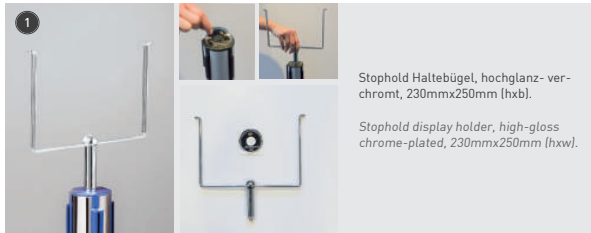

information

Stophold Haltebügel, hochglanz- verchromt, 230mmx250mm (hxb).

Stophold display holder, high-gloss chrome-plated, 230mmx250mm (hxb).