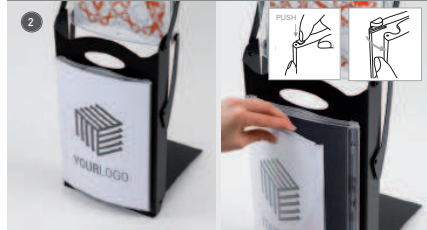

personalized base

pixquick

Pixquick in transparentem polycarbonat-Spritzguss präsentiert optimal häufig zu wechselnde Info, rahmenlos und staubgeschützt. Zum Öffnen Frontpaneel aufklappen oder abnehmen - A3 Frontpaneel nur komplett abnehmbar

Pixquick in transparent die cast polycarbonate frameless and dust proof counter or wall display, ideal for information that has to be changed frequently. To open: expand or remove front panel - A3 front panel only remove