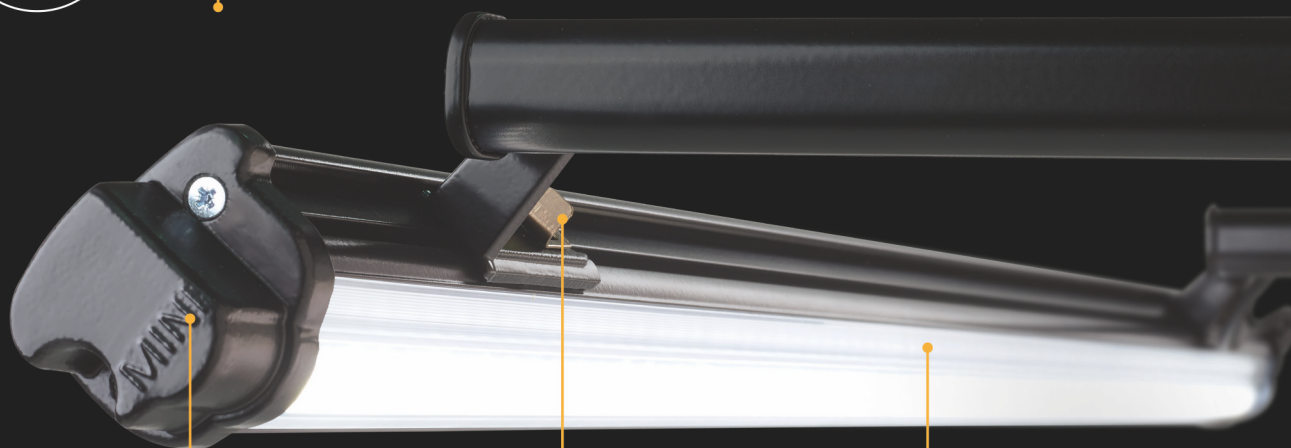

# Le tout **nouveau** SIGNLUX™

L'essentiel en éclairage linéaire LED, notre dernier Signlux Mini, un condensé d'idées originales et de design innovant.

Cet élégant luminaire LED linéaire est logé dans le corps tubulaire le plus mince du marché (45 mm) et les alimentations sont intégrées.

Le nouveau connecteur IP68 est discrètement incorporé dans une pièce coulée en aluminium de conception nouvelle. De quoi faire passer facilement et confortablement les câbles pour une installation simple de longues lignes d'éclairage continues.

**Le concept étudié et innovant** des embouts en aluminium coulé avec passage des câbles disgracieux par l'arrière permet de masquer ceux-ci à la vue.

**La fixation par clip** utilise une astucieuse attache à ressort unique en son genre, insérée dans le canal ménagé au dos du luminaire. Le clip glisse et se verrouille sur le téton prévu à cet effet sur l'attache de la potence.

**La lentille à 90° intensifie la lumière** des LED de 1650 lumens et 14,4 watts par mètre et assure une uniformité d'éclairage inégalée pour votre enseigne.

**La nouvelle potence Multi** est munie d'une double fente qui permet au monteur d'orienter d'un seul geste la position de fixation de la potence de l'horizontale à la verticale.