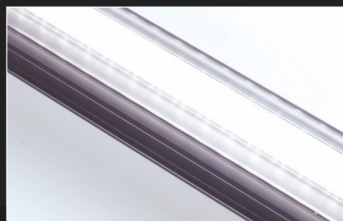

# Le tout **nouveau** SIGNLUX™

L'essentiel en éclairage linéaire LED, notre dernier Signlux Mini, un condensé d'idées originales et de design innovant.

Cet élégant luminaire LED linéaire est logé dans le corps tubulaire le plus mince du marché (45 mm) et les alimentations sont intégrées.

Le nouveau connecteur IP68 est discrètement incorporé dans une pièce coulée en aluminium de conception nouvelle. De quoi faire passer facilement et confortablement les câbles pour une installation simple de longues lignes d'éclairage continues.

**Le concept étudié et innovant** des embouts en aluminium coulé avec passage des câbles disgracieux par l'arrière permet de masquer ceux-ci à la vue.

**La fixation par clip** utilise une astucieuse attache à ressort unique en son genre, insérée dans le canal ménagé au dos du luminaire. Le clip glisse et se verrouille sur le téton prévu à cet effet sur l'attache de la potence.

**La lentille à 90° intensifie la lumière** des LED de 1650 lumens et 14,4 watts par mètre et assure une uniformité d'éclairage inégalée pour votre enseigne.

**La nouvelle potence Multi** est munie d'une double fente qui permet au monteur d'orienter d'un seul geste la position de fixation de la potence de l'horizontale à la verticale.