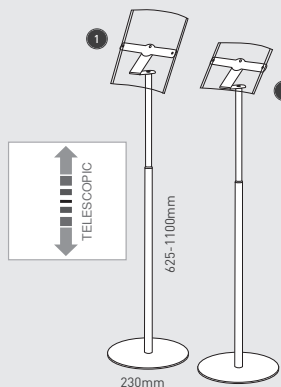

information

Layout am eigenen PC gestalten und ausdrucken
Design and print with your own workstation