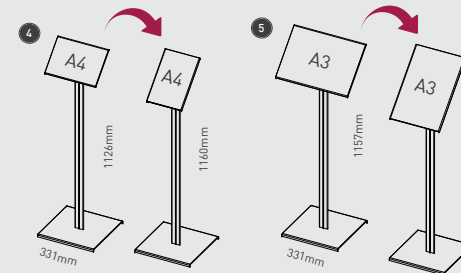

information

code		pc/box	price/box
4 SMMA4	smart menu A4	1	A
5 SMMA3	smart menu A3	1	A