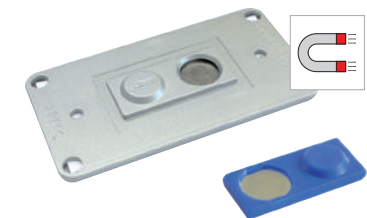

! *Kein Vertrieb in und nach Deutschland
*No distribution in or towards germany

code	pc/box	price/box
4 PRB7537AR* silver, 37x75mm	10	A

*Mengen auf Anfrage / quantity on request