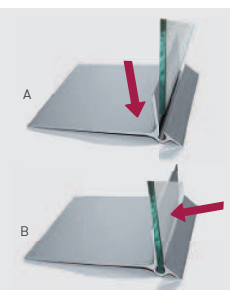

Satte Auflage und Schutz für 8mm Paneele dank Kunststoffhülse