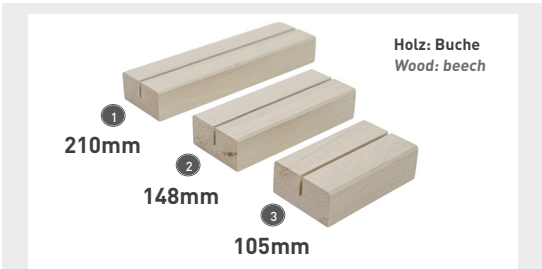

wood menu

Sondergröße ab 1St
oem size from 1pc

Die wood menu Basis ist aus FSC zertifizierter europäischer Buche, naturbelassen, Vollholz. Zusammen mit der Acryl-Tasche für doppelseitige Info-Präsentation, ist es der ideale Aufsteller für Tisch und Theke, natürliche und nachhaltige Info-, Menü- und Preisschildhalter im Hotel, Restaurant, Geschäft.

Natural solid wood from our region (Trentino Alto Adige) is a great base for information pockets in acrylic or for printed cardboard panels. We provide you wood menu with acrylic info pockets for double-side presentation or as a base for panels, cards, cardboard. The display for counter and desk is perfect as information holder, as menu and price tag for hotels, restaurants, shops and showrooms.

banner not included

information

Set wood menu Vollholz unbehandelt, mit Info-Tasche aus Acryl.

Set wood menu in solid wood untreated, with info-pocket in transparent acrylic.

5

banner not included

6

3

wood base

Holz: Buche
Wood: beech

210mm

148mm

105mm

Snaprex wood base mit Fräsung, Vollholz unbehandelt ohne Paneel.

Snaprex wood base with notch, solid wood untreated without panel.

3mm