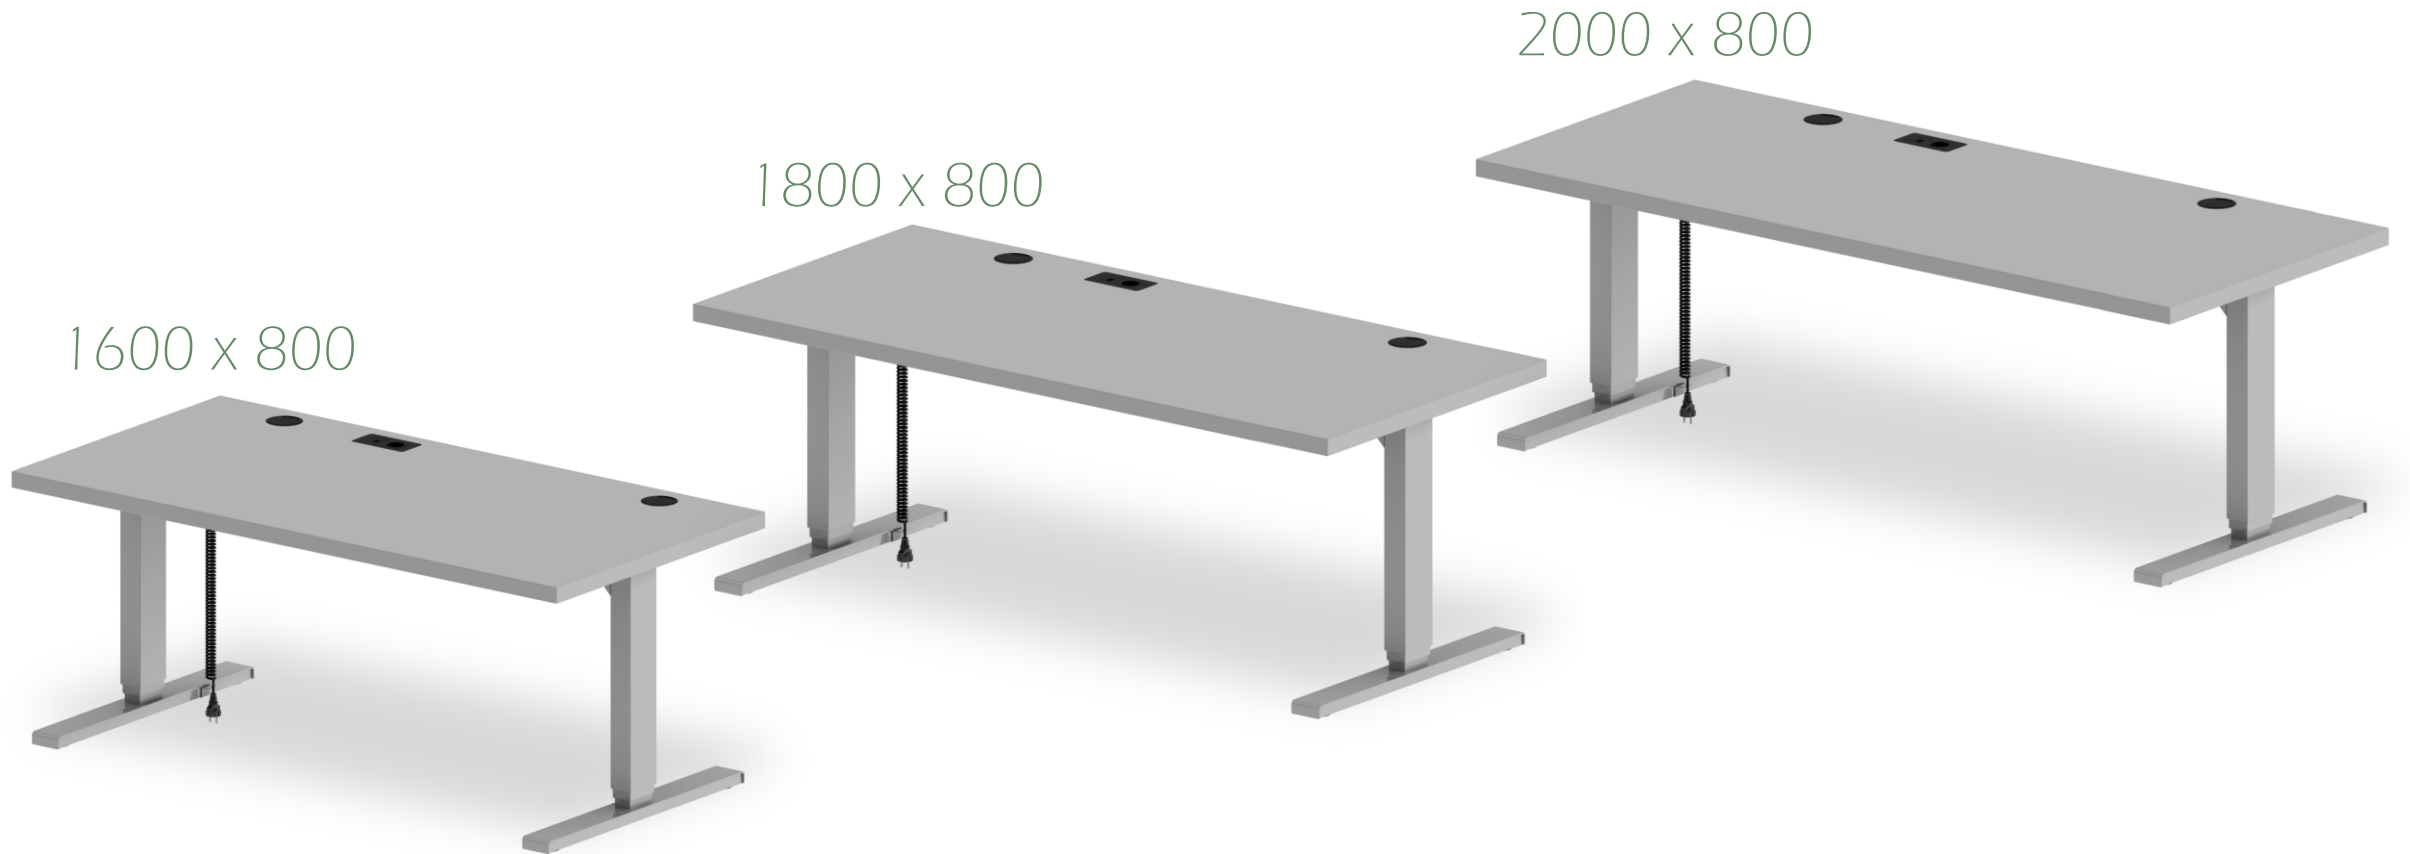

Elements

Today

Moderne technologie - het kantoor van de toekomst!
Met Elements creëerden we een zit-sta-revolutie die niets te wensen overlaat.

- Binnen 48 uur is uw order verzendklaar
- TUV & GS gecertificeerd product
- Geen dwarsbalken (hoge stabiliteit door nieuwe constructie tafelblad)
- 30% minder hout / 10% minder staal dan traditionele in hoogte verstelbare tafels
- Elektronica in Cabletop® geïntegreerd
- Slechts 1 kabel zichtbaar
- Montagetijd: 10 minuten
- Standaard uitvoering: 2x doorvoerdop links & rechts, 1x Multi- socket
- Hoogwaardig oppervlak (HPL)
- Stroomconnector voor extra stekkerdoos met USB (accessoires)

Nederlands en Deens
Design, gecombineerd
met
Duitse engineering

Voorgemonteerde Cabletop®

Clean desk en uniek
Kabel management

Hoge stabiliteit

Binnen 48 uur
Klaar voor levering

Qi-Charger
Optioneel integreerbaar

Multi-Socket
Standaard

Cable Outlet
Standaard 2x zwart

Materiaal

Cabletop® sizes – warehouse standard

Cabletop® colors – warehouse standard

Grey
U12010

Onyx (black)
U12001

White
U11209

Liquid – warehouse standard

Elements

Ons verzend concept

Tot 5 tafels in een keer
te verzenden

Veilig verpakt

48 uurs verzendservice*

* De goederen verlaten ons magazijn normaliter 48 uur nadat we uw order hebben ontvangen.