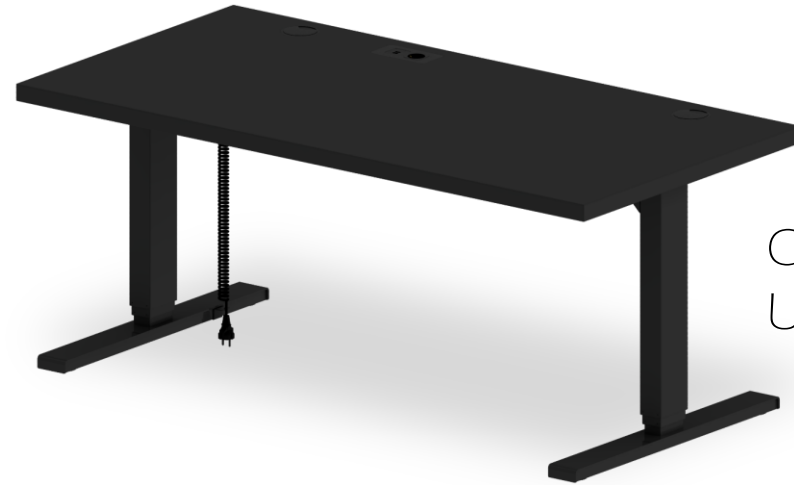

Elements

Today

Moderne technologie - het kantoor van de toekomst!
Met Elements creëerden we een zit-sta-revolutie die niets te wensen overlaat.

- Binnen 48 uur is uw order verzendklaar
- TUV & GS gecertificeerd product
- Geen dwarsbalken (hoge stabiliteit door nieuwe constructie tafelblad)
- 30% minder hout / 10% minder staal dan traditionele in hoogte verstelbare tafels
- Elektronica in Cabletop® geïntegreerd
- Slechts 1 kabel zichtbaar
- Montagetijd: 10 minuten
- Standaard uitvoering: 2x doorvoerdop links & rechts, 1x Multi- socket
- Hoogwaardig oppervlak (HPL)
- Stroomconnector voor extra stekkerdoos met USB (accessoires)

Multi-Socket
Standaard

Cable Outlet
Standaard 2x zwart

Materiaal

Cabletop® sizes – warehouse standard

Cabletop® colors – warehouse standard

Grey
U12010

Onyx (black)
U12001

White
U11209