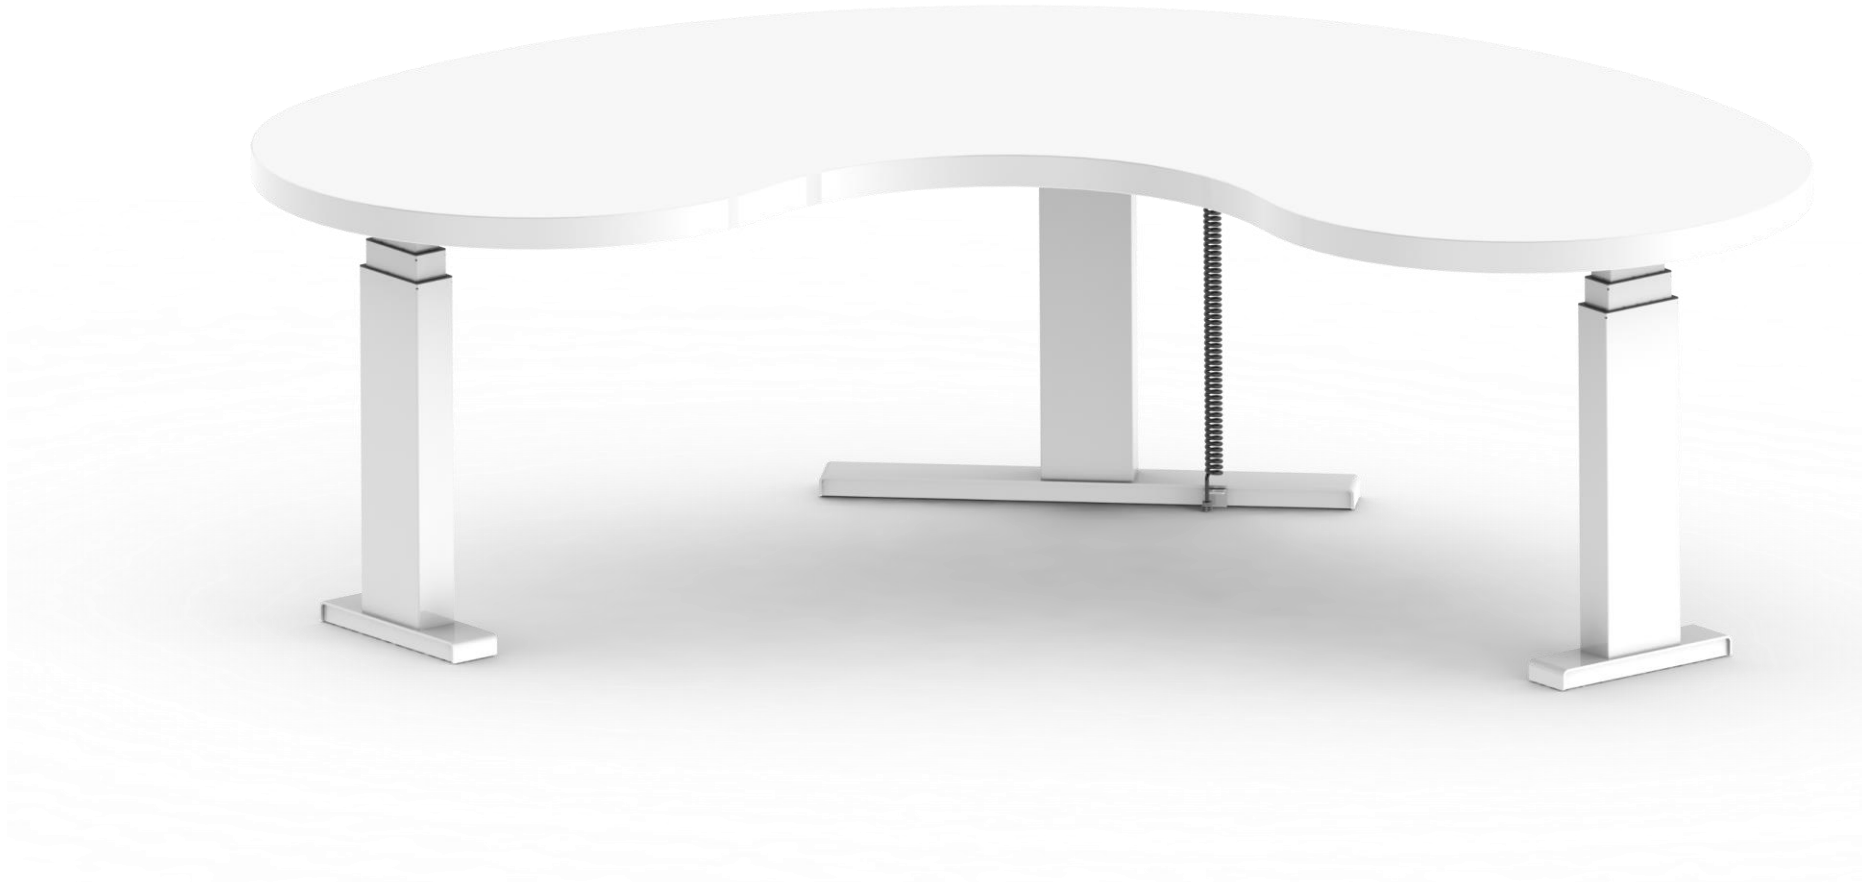

Liquid – warehouse standard