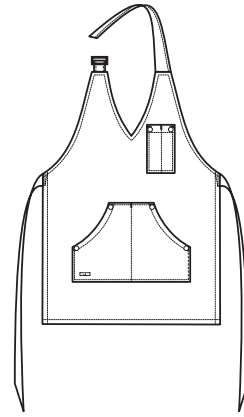

SERVICE SCHÜRZEN

NEU

STYLE
4411

GERMAN

DAMEN-LATZSCHÜRZE DENIM

- Breite/Länge 70x65 cm
- Aufgesetzte Taschen
- Verstellbares Halsband
- Einzelpack

NR: 44116.6900.010 BLACK DENIM
NR: 44119.6900.016 LIGHT GREY DENIM
NR: 44117.6900.020 BLUE DENIM
NR: 44118.6900.029 LIGHT BLUE DENIM

GEWEBE: 98 % Baumwolle, 2 % Elasthan, 310 g/m²

PFLEGE:

ENGLISH

LADIES PINAFORE DENIM

- width/length 70x65 cm
- patched pockets
- adjustable necklace
- single pack

NO: 44116.6900.010 BLACK DENIM
NO: 44119.6900.016 LIGHT GREY DENIM
NO: 44117.6900.020 BLUE DENIM
NO: 44118.6900.029 LIGHT BLUE DENIM

FABRIC: 98% cotton, 2% elastane, 310 g/m²

CARE:

FRENCH

TABLIER DE PROTECTION FEMME DENIM

- Largeur/longueur 70x65 cm
- Poches plaquées
- Taille réglable
- Pack de 1

RÉF : 44116.6900.010 NOIR DENIM
RÉF : 44119.6900.016 GRIS CLAIR DENIM
RÉF : 44117.6900.020 BLEU DENIM
RÉF : 44118.6900.029 BLUE CLAIR DENIM