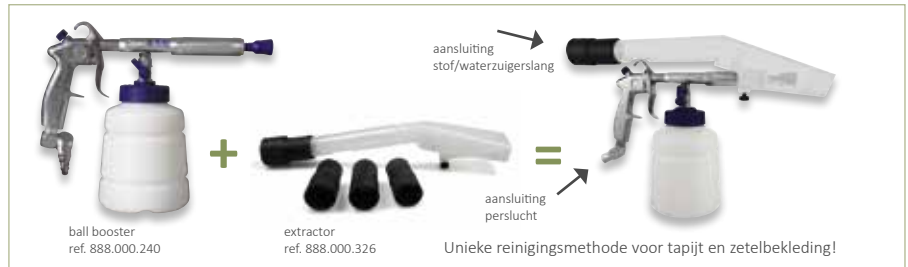

250.100.300 | 25 cm | voor aluminium mop frames 25 cm

Verpakt per 5 stuks

250.100.304 | 40 cm | voor aluminium mop frames 40 cm

Verpakt per 4 stuks

CLEANING GUNS

9

CLEANING GUNS

3de generatie