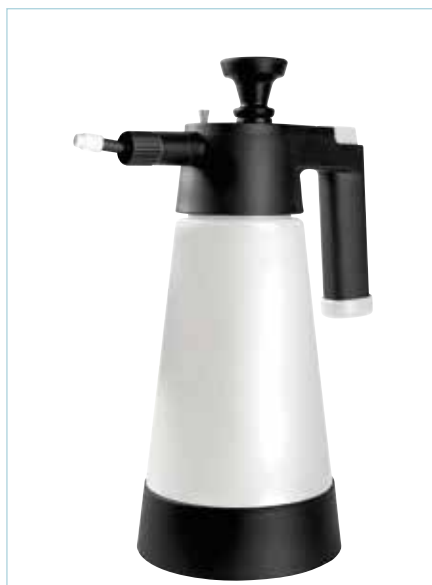

299.500.100

BLACK SOLVENT SPRAYER 1,5 L

- Specifiek ontworpen om solventen te vernevelen
- Het pomplichaam is vervaardigd uit solventresistente polyamide
- Dankzij de maatverdeling ziet u makkelijk het niveau van de vloeistof
- De versterkte onderzijde zorgt voor een goede stabiliteit