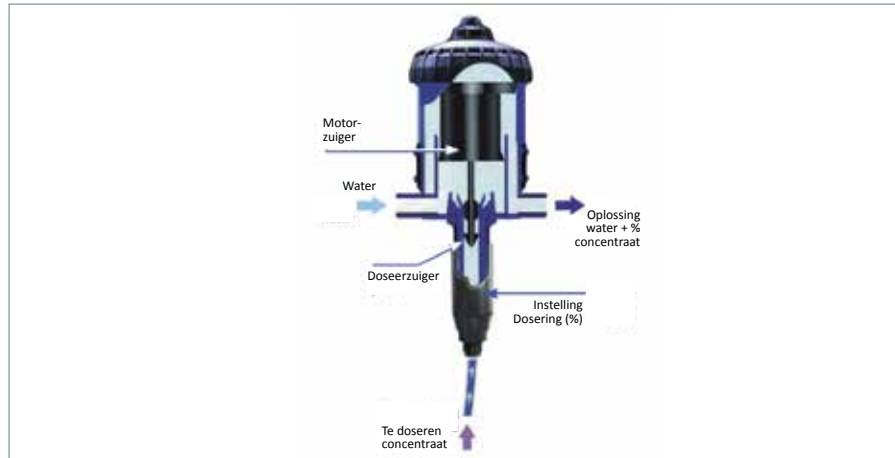

DOSEERSYSTEMEN

Dosatron

VOOR EEN NAUWKEURIGE DOSERING ZONDER ELEKTRICITEIT

Dosatron doseerpompen injecteren en mengen een productconcentraat in water en zijn eenvoudig aan te sluiten op een watertoevoer. De Dosatron, aangesloten op het waterleidingnet, gebruikt waterdruk als enige aandrijfkraft voor de motorzuiger. Die drijft een doseerzuiger aan, die het concentraat opzuigt in het ingestelde percentage en het vervolgens met het aandrijvende water mengt. De verkregen oplossing wordt daarna via de leiding of slang verdeeld. De geïnjecteerde hoeveelheid concentraat is te allen tijde proportioneel aan de hoeveelheid water die door de Dosatron gaat, ook als er schommelingen in de waterdruk en-doorstroming in het netwerk optreden.