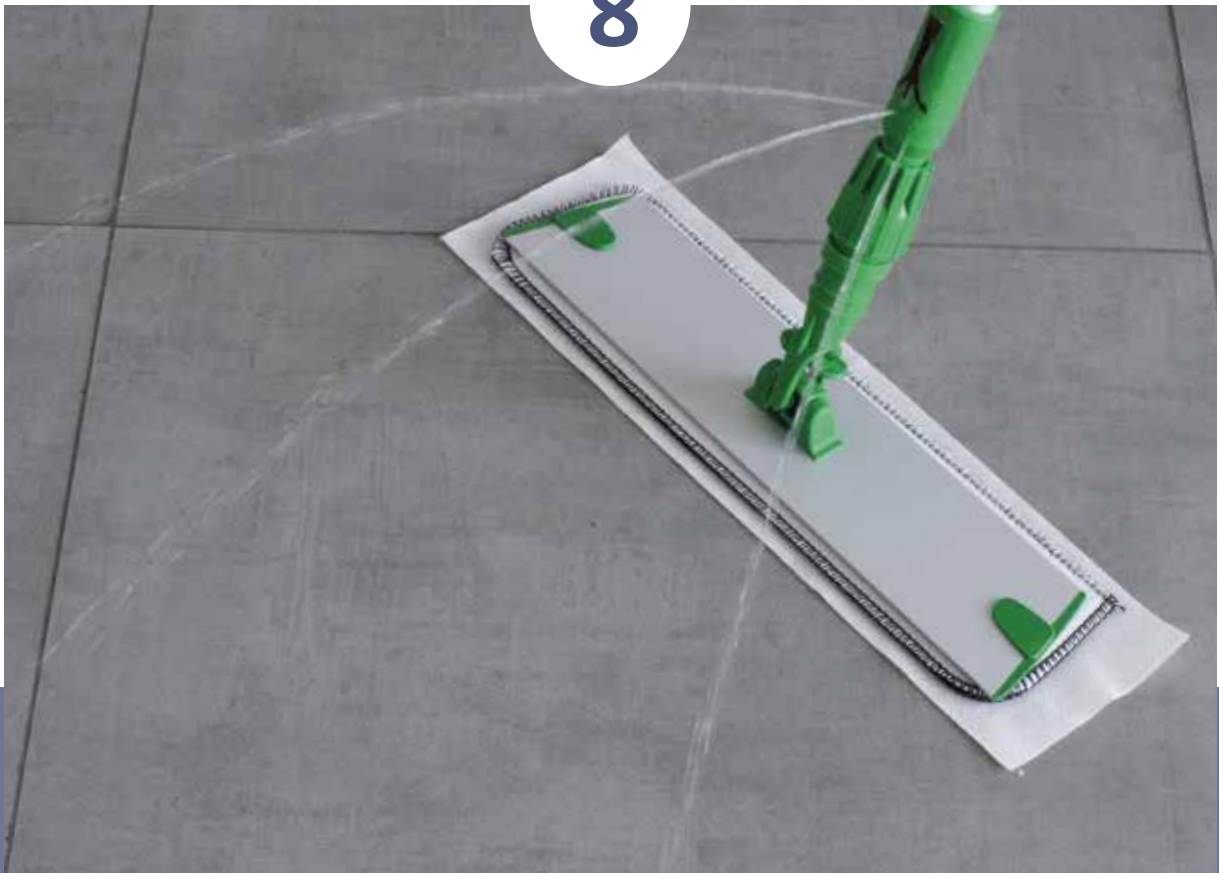

VLOERREINIGING

8