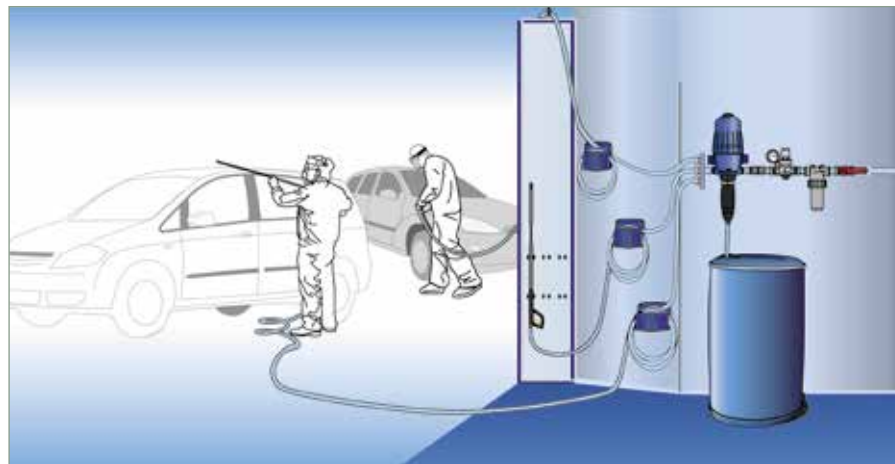

DOSEERSYSTEMEN

Dosatron

VOOR EEN NAUWKEURIGE DOSERING ZONDER ELEKTRICITEIT

Dosatron doseerpompen injecteren en mengen een productconcentraat in water en zijn eenvoudig aan te sluiten op een watertoevoer. De Dosatron, aangesloten op het waterleidingnet, gebruikt waterdruk als enige aandrijfkraft voor de motorzuiger. Die drijft een doseerzuiger aan, die het concentraat opzuigt in het ingestelde percentage en het vervolgens met het aandrijvende water mengt. De verkregen oplossing wordt daarna via de leiding of slang verdeeld. De geïnjecteerde hoeveelheid concentraat is te allen tijde proportioneel aan de hoeveelheid water die door de Dosatron gaat, ook als er schommelingen in de waterdruk en-doorstroming in het netwerk optreden.