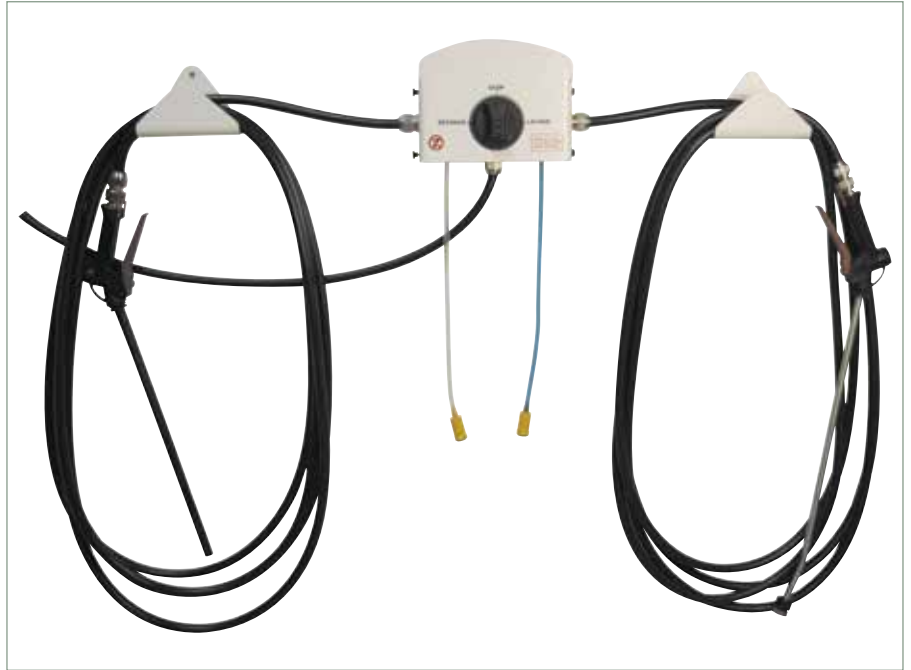

DOSEERSYSTEMEN

Spraycentrales

SPRAYCENTRALES

- Werken op waterdruk, er is geen elektriciteit of perslucht nodig
- Worden aangesloten op een watertoevoer en verdunnen automatisch een reinigingsproduct met water
- Ideaal om reinigingsproducten op personenwagens, vrachtwagens en andere voertuigen te sprayen
- Voorzien van vlakstraalsproeikop
- De juiste verdunning wordt ingesteld aan de hand van een set gekleurde meettips
- 16 verschillende verdunningen kunnen ingesteld worden tussen 0,5 en 12 %
- Snelkoppeling tussen pistool en slang.
- Werkdruk tussen 2 en 6 bar

SPRAYCENTRALE 2 PRODUCTEN

- Specifiek ontworpen om 2 producten met dezelfde centrale te sprayen
- Reinigingsmiddel met de inox spraylans en spoel-/droogmiddel met de pvc-lans
- Met slang, inoxlans en pvc-lans

801.015.910 | met 2 x 15 m slang inoxlans 60 cm en pvc-lans 45 cm met standaard dubbele terugslagklep
801.015.920 | met 2 x 25 m slang inoxlans 60 cm en pvc-lans 45 cm met standaard dubbele terugslagklep

Sluit met snelkoppeling
801.600.199 onze
borstels en stelen aan
op de spraycentrales

801.600.199