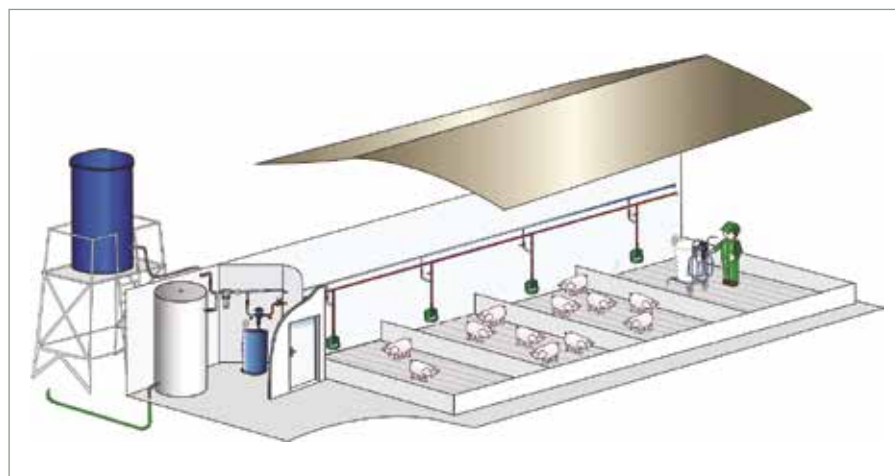

DOSEERSYSTEMEN

Dosatron

VOOR EEN NAUWKEURIGE DOSERING ZONDER ELEKTRICITEIT

Dosatron doseerpompen injecteren en mengen een productconcentraat in water en zijn eenvoudig aan te sluiten op een watertoevoer. De Dosatron, aangesloten op het waterleidingnet, gebruikt waterdruk als enige aandrijfkraft voor de motorzuiger. Die drijft een doseerzuiger aan, die het concentraat opzuigt in het ingestelde percentage en het vervolgens met het aandrijvende water mengt. De verkregen oplossing wordt daarna via de leiding of slang verdeeld. De geïnjecteerde hoeveelheid concentraat is te allen tijde proportioneel aan de hoeveelheid water die door de Dosatron gaat, ook als er schommelingen in de waterdruk en-doorstroming in het netwerk optreden.

VEETEELT