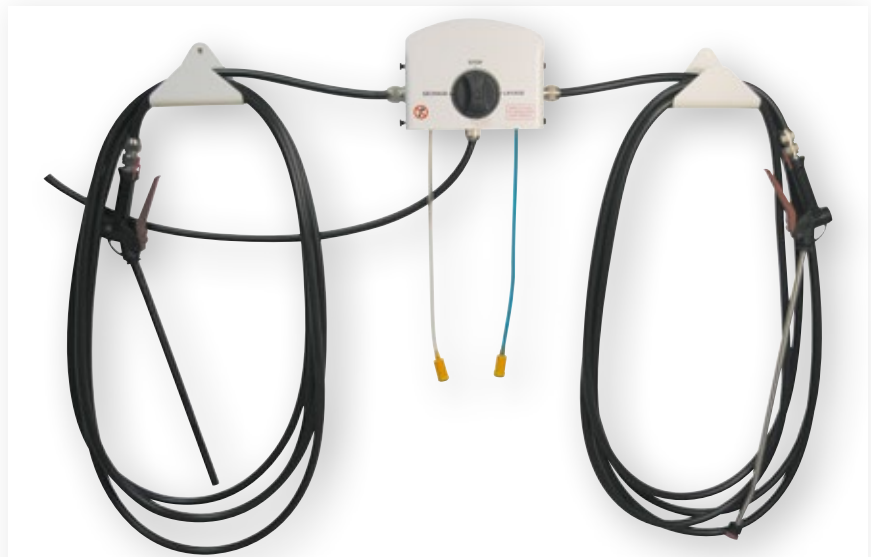

SPRAYCENTRALES

- Werken op waterdruk, er is geen elektriciteit of perslucht nodig
- Worden aangesloten op een watertoevoer en verdunnen automatisch een reinigingsproduct met water
- Ideaal om reinigingsproducten op personenwagens, vrachtwagens en andere voertuigen te sprayen
- Voorzien van een vlakstraalsproeikop
- De juiste verdunning wordt ingesteld aan de hand van een set gekleurde doseertips
- 16 verschillende doseertips kunnen ingesteld worden tussen 0,5 en 12 %
- Snelkoppeling tussen pistool en slang
- Werkdruk tussen 2 en 6 bar

SPRAYCENTRALE VOOR 2 PRODUCTEN

- Specifiek ontworpen om 2 producten met dezelfde centrale te sprayen
- Aanbevolen werkwijze: spray reinigingsmiddel met de inox spraylans en spoel- of droogmiddel met de PVC-lans
- Met slang, inoxlans en PVC-lans

801.015.910 | met 2 x 15 m slang, inox lans 60 cm, PVC-lans 45 cm en dubbele terugslagklep

801.015.920 | met 2 x 25 m slang, inox lans 60 cm en PVC-lans 45 cm en dubbele terugslagklep