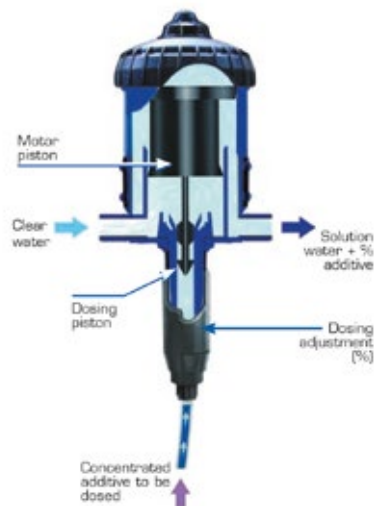

VOOR EEN NAUWKEURIGE DOSERING ZONDER ELEKTRICITEIT

Dosatron doseerpompen injecteren en mengen een productconcentraat met water, en zijn eenvoudig aan te sluiten op een watertoevoer. Aangesloten op het waterleidingnet gebruiken de Dosatron-pompen waterdruk als enige aandrijfkraft voor de motorzuiger. Die drijft een doseerzuiger aan, die het concentraat opzuigt volgens het ingestelde percentage en het vervolgens met het aandrijvende water mengt. De verkregen oplossing wordt daarna via de leiding of slang verdeeld. De geïnjecteerde hoeveelheid concentraat is te allen tijde proportioneel aan de hoeveelheid water die door de Dosatron gaat, ook als er schommelingen in de waterdruk en-doorstroming in het netwerk optreden.