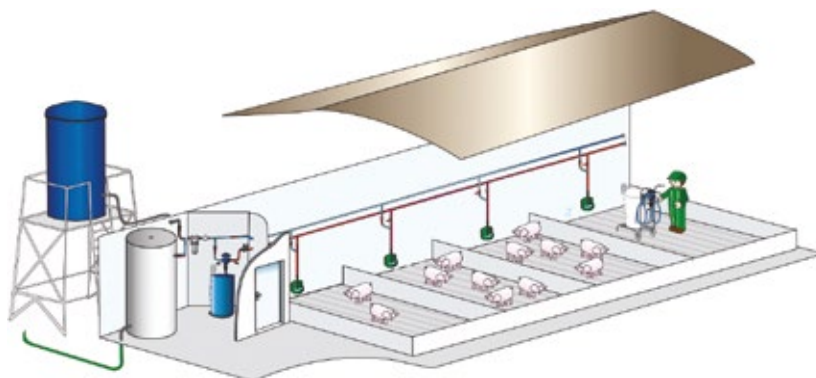

VOOR EEN NAUWKEURIGE DOSERING ZONDER ELEKTRICITEIT

Dosatron doseerpompen injecteren en mengen een productconcentraat met water, en zijn eenvoudig aan te sluiten op een watertoevoer. Aangesloten op het waterleidingnet gebruiken de Dosatron-pompen waterdruk als enige aandrijfkraft voor de motorzuiger. Die drijft een doseerzuiger aan, die het concentraat opzuigt volgens het ingestelde percentage en het vervolgens met het aandrijvende water mengt. De verkregen oplossing wordt daarna via de leiding of slang verdeeld. De geïnjecteerde hoeveelheid concentraat is te allen tijde proportioneel aan de hoeveelheid water die door de Dosatron gaat, ook als er schommelingen in de waterdruk en-doorstroming in het netwerk optreden.