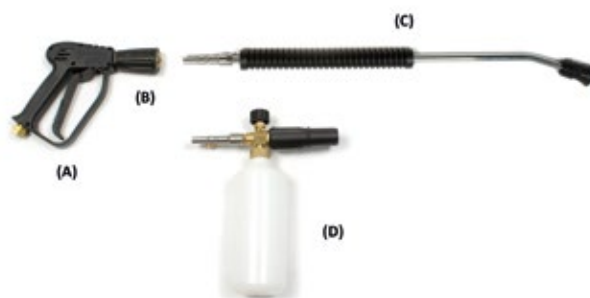

FOAM KIT

890.100.500 | pistool (A)

890.100.570 | QR Snelkoppeling KW-V (B)

890.100.518 | hogedruklans 60 cm met snelkoppeling KW-M (C)

890.100.520 | hogedruklans 90 cm met snelkoppeling KW-M (C)

890.100.110 | Turbo Foam HP met snelkoppeling KW-M (D)

KOPPELINGEN

890.200.101 | snelkoppeling KW 1/4V

890.200.102 | bajonetskoppeling Karcher POM 1/4V

890.200.103 | bajonetskoppeling Karcher messing 1/4V

890.200.104 | bajonetskoppeling Nilfisk/Alto 1/4V

890.200.105 | draaikoppeling M22-1,5V x 1/4M

890.200.106 | draaikoppeling M22-1,5V x 1/4V

890.100.551 | nippel messing M22 x ¼M

890.100.536 | nippel messing ¼M x ¼M

890.100.552 | nippel messing M22 x 3/8M