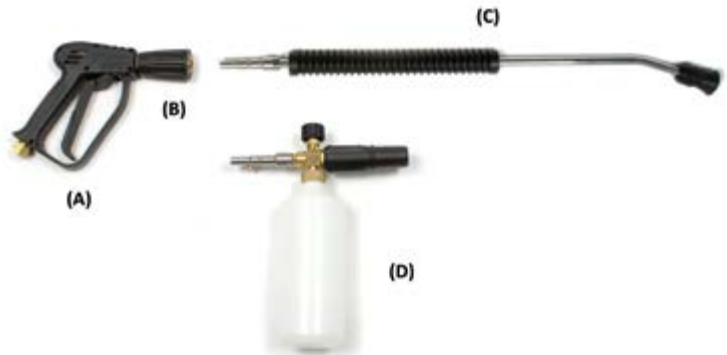

TURBO FOAM HP

- Het schuimkanon Turbo Foam HP wordt rechtsreeks aangesloten op het pistool of de lans van een hogedrukreiniger
- Het venturi-effect zorgt ervoor dat reinigingsproduct wordt aangezogen uit de fles
- Genereert een krachtige straal droog schuim dat goed blijft inwerken op het oppervlak
- Ideaal om wagens, vloeren, machines, gevels, terrassen, serres,... mee te reinigen
- Gemaakt van kwaliteitsmaterialen die een storingsvrije en lange levensduur garanderen en een goede resistentie tegen chemicaliën hebben
- Met regelbare schuimstraal
- Maximale druk: 160 bar
- Debiet: 20 L/min
- Maximale temperatuur: 60 °C

890.100.100 | met 1 L fles

890.100.110 | met 1 L fles en snelkoppeling KW 1/4V

30 stuks

890.100.200 | met 2 L fles

890.100.210 | met 2 L fles en snelkoppeling KW 1/4V

20 stuks

FOAM KIT

890.100.500 | pistool (A)

890.100.570 | QR Snelkoppeling KW-V (B)

890.100.518 | hogedruklans 60 cm met snelkoppeling KW-M (C)

890.100.520 | hogedruklans 90 cm met snelkoppeling KW-M (C)

890.100.110 | Turbo Foam HP met snelkoppeling KW-M (D)

KOPPELINGEN

890.200.101 | snelkoppeling KW 1/4V

890.200.102 | bajonetskoppeling Karcher POM 1/4V

890.200.103 | bajonetskoppeling Karcher messing 1/4V

890.200.104 | bajonetskoppeling Nilfisk/Alto 1/4V

890.200.105 | draaikoppeling M22-1,5V x 1/4M

890.200.106 | draaikoppeling M22-1,5V x 1/4V

890.100.551 | nippel messing M22 x 1/4M

890.100.536 | nippel messing 1/4M x 1/4M

890.100.552 | nippel messing M22 x 3/8M