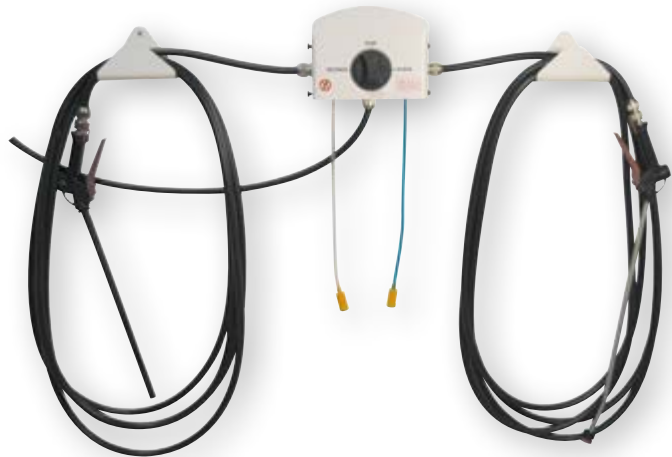

DOSEERSYSTEMEN

Spraycentrales

- Werken op waterdruk, er is geen elektriciteit of perslucht nodig
- Worden aangesloten op een watertoevoer en verdunnen automatisch een reinigingsproduct met water
- Ideaal om reinigingsproducten op personenwagens, vrachtwagens en andere voertuigen te sprayen
- Voorzien van een vlakstraalsproeikop
- De juiste verdunning wordt ingesteld aan de hand van een set gekleurde doseertips
- 16 verschillende doseertips kunnen ingesteld worden tussen 0,5 en 12 %
- Snelkoppeling tussen pistool en slang
- Werkdruk tussen 2 en 6 bar

SPRAYCENTRALE VOOR 2 PRODUCTEN

- Specifiek ontworpen om 2 producten met dezelfde centrale te sprayen
- Aanbevolen werkwijze: spray reinigingsmiddel met de inox spraylans en spoel- of droogmiddel met de PVC-lans
- Met slang, inox lans en PVC-lans

801.015.910 | met 2 x 15 m slang, inox lans 60 cm, PVC-lans 45 cm en dubbele terugslagklep

801.015.920 | met 2 x 25 m slang, inox lans 60 cm en PVC-lans 45 cm en dubbele terugslagklep