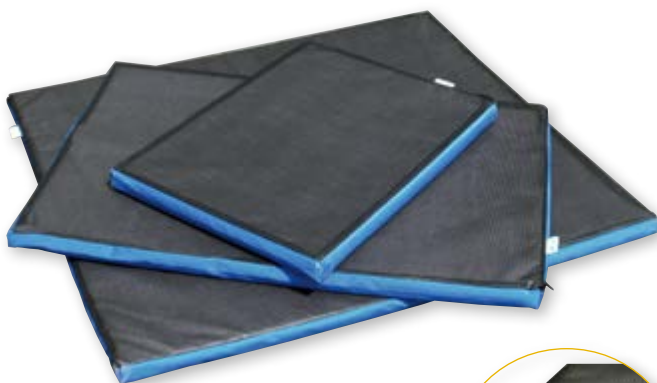

115.400.360 | 120 x 200 x 5,5 cm | 12 L per mat | set van 4 stuks

ONTSMETTINGSMATTEN

ONTSMETTINGSMATTEN ZIP

- De ritssluiting maakt het eenvoudig om de mat uit de hoes te verwijderen voor reiniging
- De 2 cm dikke matten zijn ideaal voor het ontsmetten van wielen van karretjes, heftrucks, rolcontainers, transpalletten en andere transportmiddelen