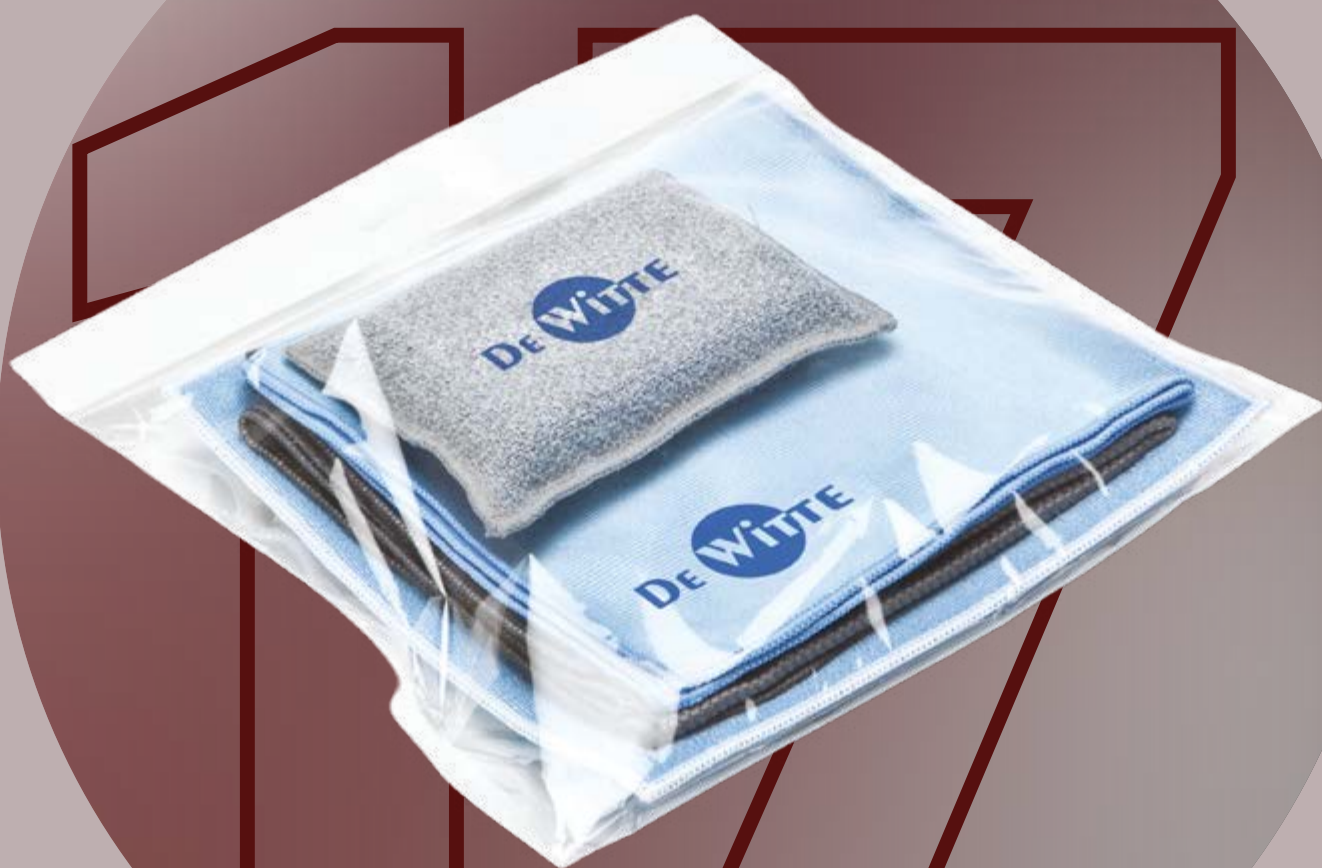

888.888.400 | wit & rode flash | 48 x 5 x 4 cm

20 stuks

PERSONALISATIE

Ontdek de mogelijkheden om onze producten te personaliseren met uw logo en gegevens. Ons gespecialiseerd team zorgt voor een personalisatie die perfect aansluit bij uw merk en huisstijl. Private labeling is een belangrijke service binnen ons aanbod en een vaste waarde in onze samenwerking met klanten. Voor meer informatie over de mogelijkheden en voorwaarden kan u vrijblijvend contact opnemen met uw vaste contactpersoon of via info@dewitte.com.