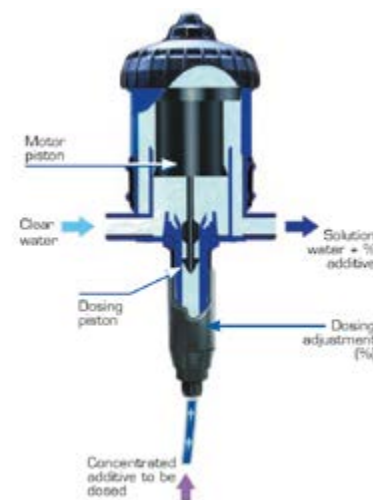

VOOR EEN NAUWKEURIGE DOSERING ZONDER ELEKTRICITEIT

Dosatron doseerpompen injecteren en mengen een productconcentraat met water, en zijn eenvoudig aan te sluiten op een watertoevoer. Aangesloten op het waterleidingnet gebruiken de Dosatron-pompen waterdruk als enige aandrijfkraft voor de motorzuiger. Die drijft een doseerzuiger aan, die het concentraat opzuigt volgens het ingestelde percentage en het vervolgens met het aandrijvende water mengt. De verkregen oplossing wordt daarna via de leiding of slang verdeeld. De geïnjecteerde hoeveelheid concentraat is steeds proportioneel aan de hoeveelheid water die door de Dosatron gaat, ook als er schommelingen in de waterdruk en -doorstroming in het netwerk optreden.