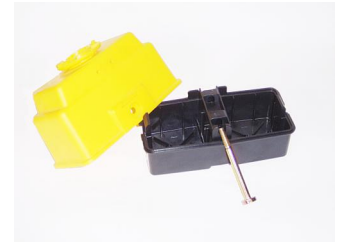

SIGNALISATIELAMP - STARFLASH 2000

KENMERKEN

- * Hoogwaardige flitslamp met laag verbruik
- * Zeer hoge lichtsterkte door gebruik van 26 HI LED's
- * Duurzame behuizing: lens van 200 mm in polycarbonaat, batterijdoos in PeHD
- * Lange autonomie dankzij het gebruik van LED technologie
- * Voorzien van stevige anti-diefstal beugel (Ø 6 mm) voor montage op werfbakens, hekken, etc.
- * Uitvoering met enkelzijdige lens (25 LED's) of dubbelzijdige lens (26 LED's)
- * Interne of externe schakelaar met 3 standen: dag/nacht, stop en nacht
- * Uitvoering in geel, rood of blauw
- * Beschikbaar in verlopende versie, synchroniserend via RF

SPECIFICATIES

Samenstelling:	Lens - PC Batterijdoos - PeHD en ABX Beugel - elektrolytisch verzinkt staal
Lenskleur:	Geel/ rood/ blauw
Frequentie:	+/- 60 knipperingen per minuut
Lichtintensiteit:	Enkele lens: +/- 300 cd Dubbele lens: +/- 160 cd
Autonomie:	Continu gebruik: +/- 7 dagen Nachtgebruik: +/- 14 dagen
Afmetingen:	38 cm (h) x 20 cm (b) x 9 cm (d)
Gewicht:	960 gr/stuk - 12,8 kg/doos - 255 kg/palet
Verpakking:	12 stuks/doos - 240 stuks/palet