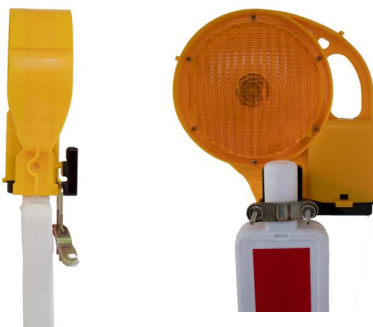

Technische Fiche

WERFLAMP - STAR 6000 dubbelzijdig

KENMERKEN

- * Dubbelzijdige werflamp
- * Lichtsterkte min. 10 cd/max. 100 cd (klasse L6 - EN12352)
- * Batterij type 4R25 - 6V (niet inbegrepen)
- * 3 functies: aan/uit - dag/nacht - knipperlicht/continu licht
- * 3 interne schakelaars
- * Gele lens Ø 200 mm uit onbreekbaar polycarbonaat
- * Met traditionele anti-diefstalbeugel EN ingebouwde hulsbevestiging
- * +/- 60 knipperingen per minuut

SPECIFICATIES

Samenstelling:	Lens - PC Batterijdoos - PeHD en ABX Beugel - elektrolytisch verzinkt staal
Lichtbron:	2 LED
Voeding:	1 x batterij type 4R25 6V-7Ah (of meer)
Lenskleur:	Geel - dubbelzijdig
Frequentie:	+/- 60 knipperingen per minuut
Lichtintensiteit:	Gem. waarde 18 cd. (klasse L6 - EN12352)
Autonomie bat. 7Ah:	Continu gebruik knipperlicht: +/- 12 dagen Nachtgebruik 8 uur knipperlicht: +/- 120 dagen
Afmetingen:	28 cm (h) x 26 cm (b) x 9 cm (d)
Gewicht:	920 gr/stuk
Verpakking:	10 stuks/doos - individueel verpakt